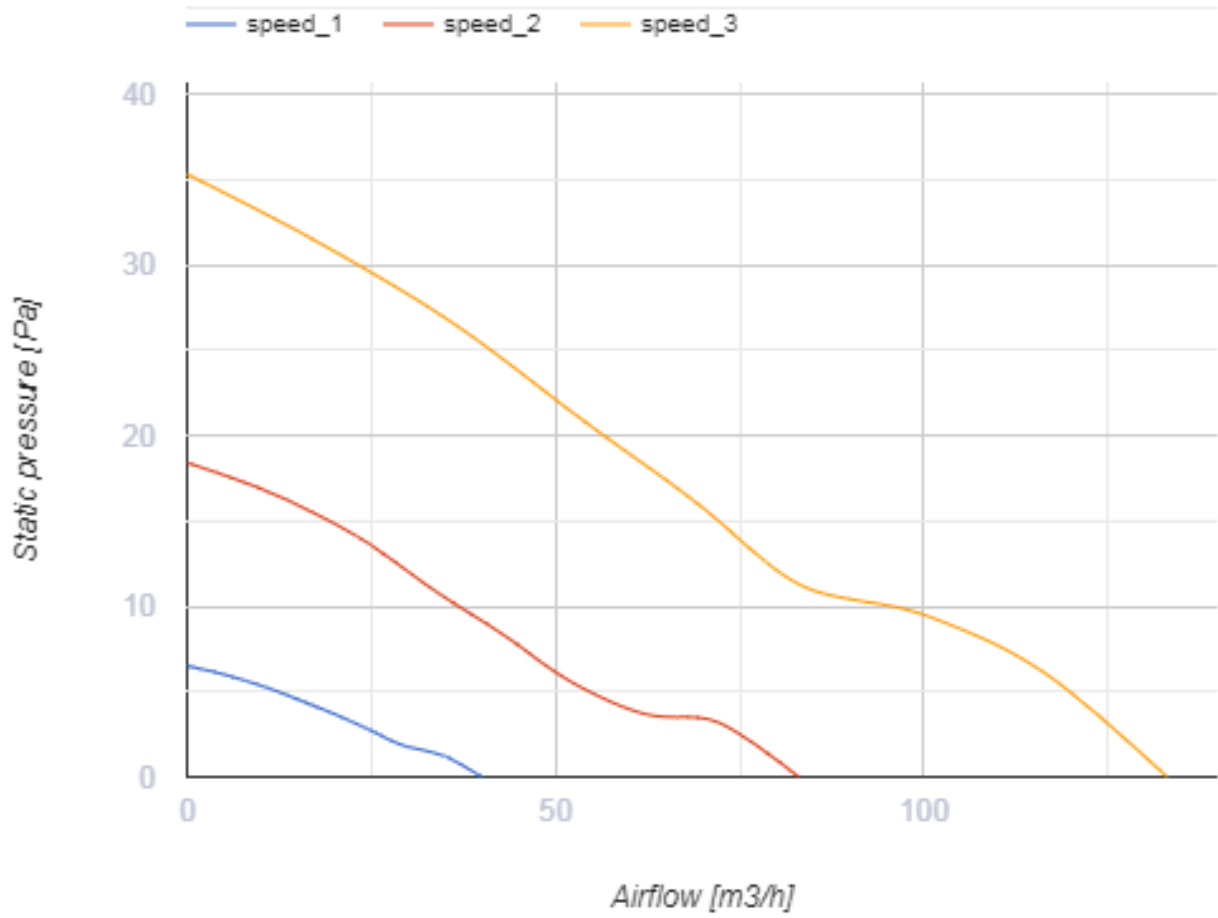

# iFan Move Wi-Fi

Інтелектуальні осьові вентилятори для витяжної вентиляції з вбудованими модулями Wi-Fi

- Рівень звукового тиску LpA на відстані 3 м: 32
- Управління: Смартфон
- Тип крильчатки: Осьовий
- Короткий фланець
- Датчик руху
- Таймер: Таймер увімкнення, Таймер вимкнення, Таймер інтервальний
- Підшипник кочення

	Одиниця виміру	iFan Move Wi-Fi					
Швидкість	-	1	2	3	1	2	3
Розмір повітропроводу, який приєднується	мм	100			125		
Мінімальна напруга живлення	В	100					
Максимальна напруга живлення	В	240					
Частота мережі живлення	Гц	50/60					
Номінальна потужність	Вт	1.6	2.9	5.6	1.7	3	6
Максимальний струм	А	0.02	0.04	0.06	0.03	0.04	0.07
Максимальна витрата повітря	м³/год	33	72	106	40	83	133
Рівень звукового тиску LpA на відстані 3 м	дБ(А)	17	21	31	17	22	32
Вага	кг	0.63					
Мінімальна температура оточуючого повітря	°С	1					
Максимальна температура оточуючого повітря	°С	40					
Клас захисту	-	IP44					

## Розміри

Ø D	B	H	L	L1
100/125	152	206	57	29