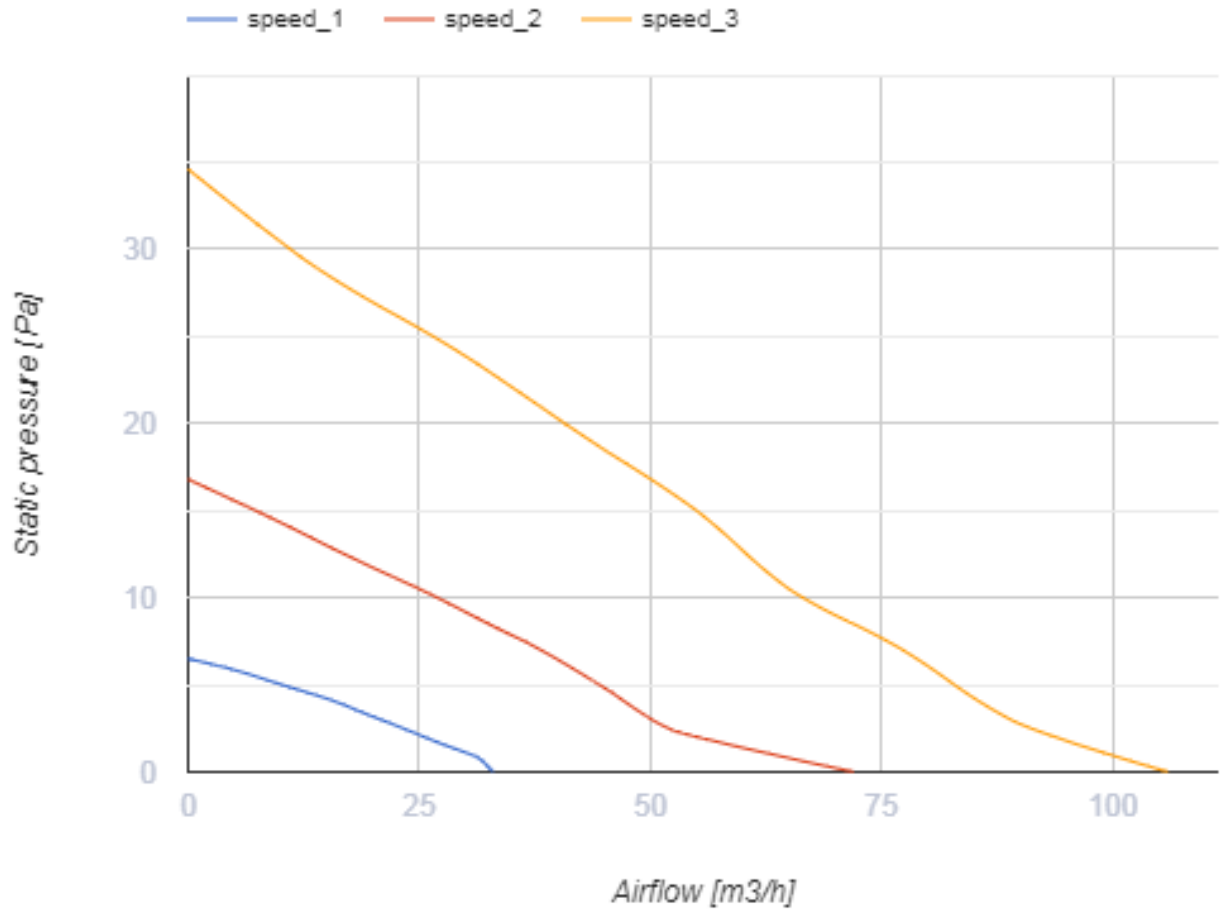

# iFan Move Wi-Fi

Інтелектуальні осьові вентилятори для витяжної вентиляції з вбудованими модулями Wi-Fi

- Рівень звукового тиску LpA на відстані 3 м: 32
- Управління: Смартфон
- Тип крильчатки: Осьовий
- Короткий фланець
- Датчик руху
- Таймер: Таймер увімкнення, Таймер вимкнення, Таймер інтервальний
- Підшипник кочення

	Одиниця виміру	iFan Move Wi-Fi					
Швидкість	-	1	2	3	1	2	3
Розмір повітропроводу, який приєднується	мм	100			125		
Мінімальна напруга живлення	В	100					
Максимальна напруга живлення	В	240					
Частота мережі живлення	Гц	50/60					
Номінальна потужність	Вт	1.6	2.9	5.6	1.7	3	6
Максимальний струм	А	0.02	0.04	0.06	0.03	0.04	0.07
Максимальна витрата повітря	м³/год	33	72	106	40	83	133
Рівень звукового тиску LpA на відстані 3 м	дБ(А)	17	21	31	17	22	32
Вага	кг	0.63					
Мінімальна температура оточуючого повітря	°С	1					
Максимальна температура оточуючого повітря	°С	40					
Клас захисту	-	IP44					

## Розміри

Ø D	B	H	L	L1
100/125	152	206	57	29