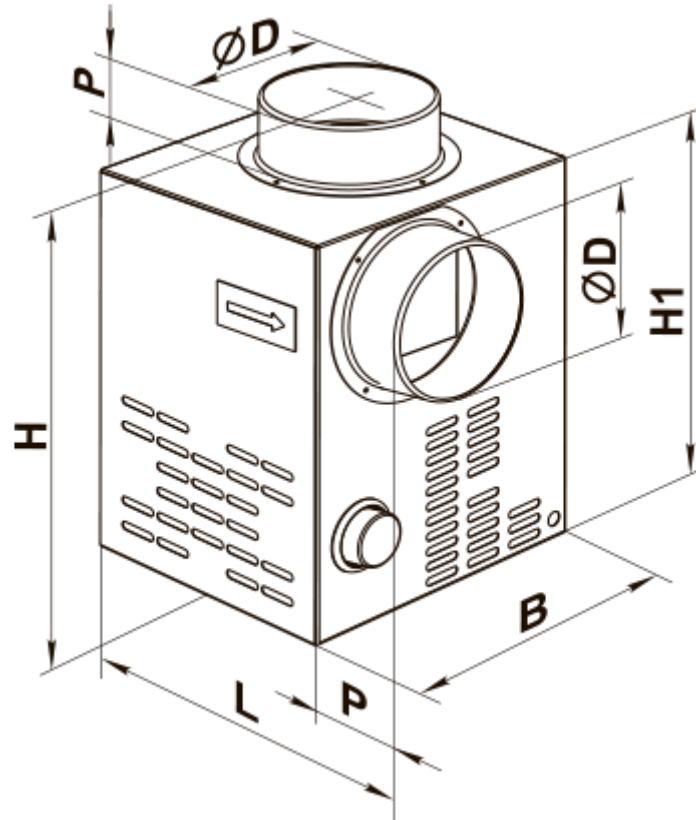

## КАМ 150 Еко

Камінний відцентровий вентилятор для організації системи опалення будинку/база для резервного джерела опалення

- Максимальна витрата повітря: 450
- Рівень звукового тиску LpA на відстані 3 м: 39
- Тип двигуна: АС
- Матеріал корпусу: Оцинкована сталь

	Одиниця виміру	КАМ 150 Еко
Кількість фаз	-	1
Мінімальна напруга живлення	В	230
Максимальна напруга живлення	В	230
Частота мережі живлення	Гц	50
Номинальна потужність	Вт	43
Максимальний струм	А	0.19
Максимальна витрата повітря	м <sup>3</sup> /год	450
Рівень звукового тиску LpA на відстані 3 м	дБ(А)	39
Вага	кг	6.9
Максимальна температура повітря що переміщується	°С	150
Клас захисту	-	IPX2

### Розміри

ØD	B	H	H1	L	P
149	285	320	270	300	50