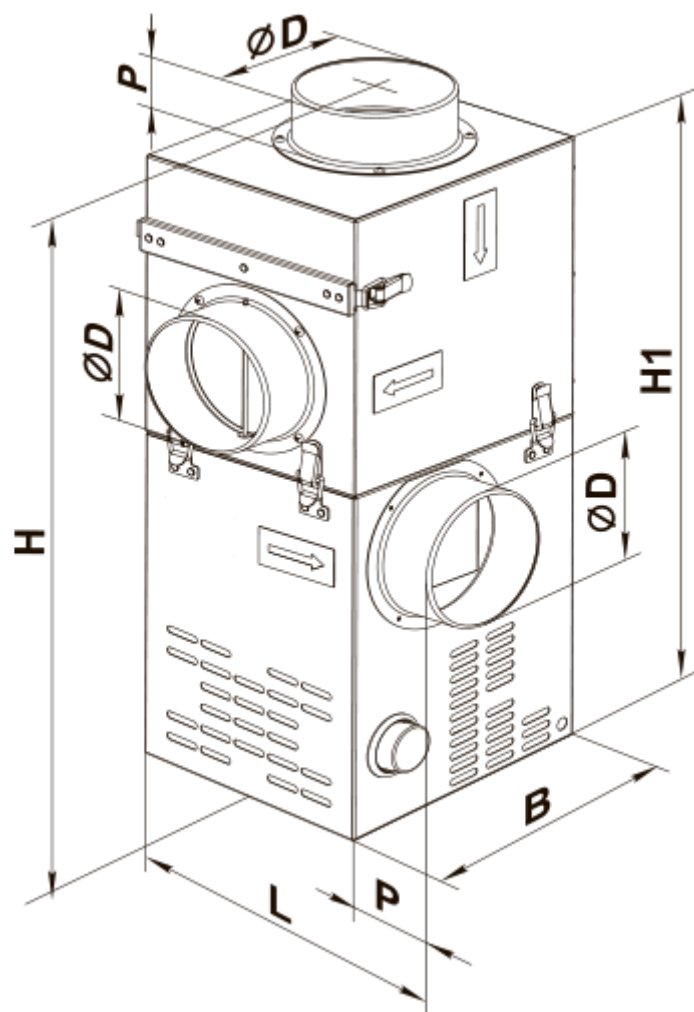

## КАМ 160 Еко (КФК)

Камінний відцентровий вентилятор для організації системи опалення будинку/база для резервного джерела опалення

- Максимальна витрата повітря: 470
- Рівень звукового тиску LpA на відстані 3 м: 39
- Тип двигуна: АС
- Матеріал корпусу: Оцинкована сталь

	Одиниця виміру	КАМ 160 Еко (КФК)
Кількість фаз	-	1
Мінімальна напруга живлення	В	230
Максимальна напруга живлення	В	230
Частота мережі живлення	Гц	50
Номинальна потужність	Вт	39
Максимальний струм	А	0.19
Максимальна витрата повітря	м <sup>3</sup> /год	470
Рівень звукового тиску LpA на відстані 3 м	дБ(А)	39
Вага	кг	10.8
Максимальна температура повітря що переміщується	°С	150
Клас захисту	-	IPX2

### Розміри

ØD	B	H	H1	L	P
159	285	620	570	300	50