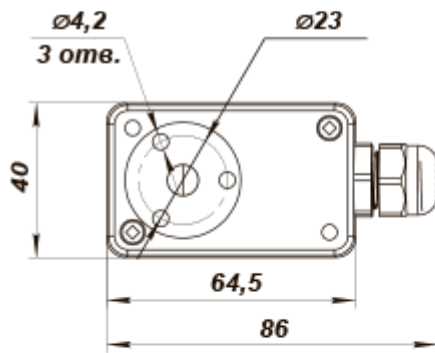

КДТ-МК 100

Канальні датчики температури з клемною коробкою

	Одиниця виміру	КДТ-МК 100
Максимальна напруга живлення	В	5
Мінімальна температура оточуючого повітря	°С	-30
Максимальна температура оточуючого повітря	°С	60
Клас захисту	-	IP54

Розміри

L
100

На цьому виді кришка умовно не показана