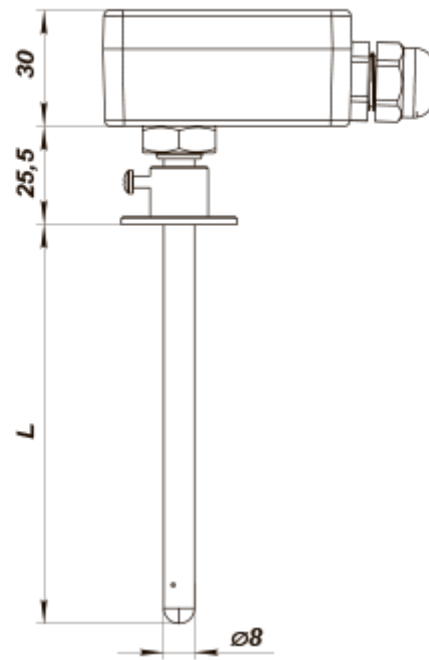

КДТ-МК 100

Канальні датчики температури з клемною коробкою

	Одиниця виміру	КДТ-МК 100
Максимальна напруга живлення	В	5
Мінімальна температура оточуючого повітря	°С	-30
Максимальна температура оточуючого повітря	°С	60
Клас захисту	-	IP54

Розміри

L
100

На цьому виді кришка умовно не показана