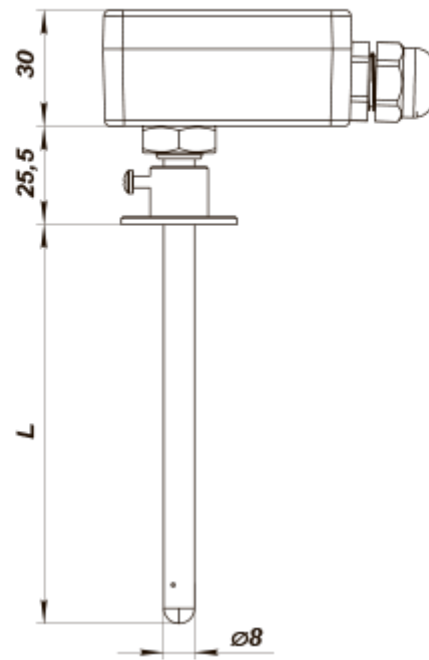

КДТ-МК 150

Канальні датчики температури з клемною коробкою

	Одиниця виміру	КДТ-МК 150
Максимальна напруга живлення	В	5
Мінімальна температура оточуючого повітря	°С	-30
Максимальна температура оточуючого повітря	°С	60
Клас захисту	-	IP54

Розміри

L
150

На цьому виді кришка
умовно не показана