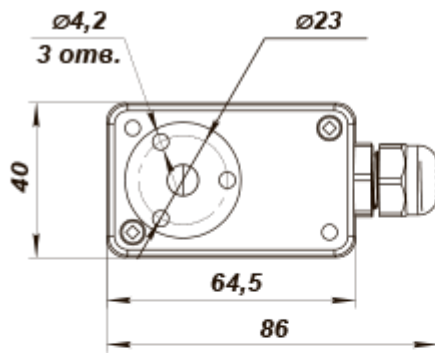

КДТ-МК 150

Канальні датчики температури з клемною коробкою

	Одиниця виміру	КДТ-МК 150
Максимальна напруга живлення	В	5
Мінімальна температура оточуючого повітря	°С	-30
Максимальна температура оточуючого повітря	°С	60
Клас захисту	-	IP54

Розміри

L
150

На цьому виді кришка
умовно не показана