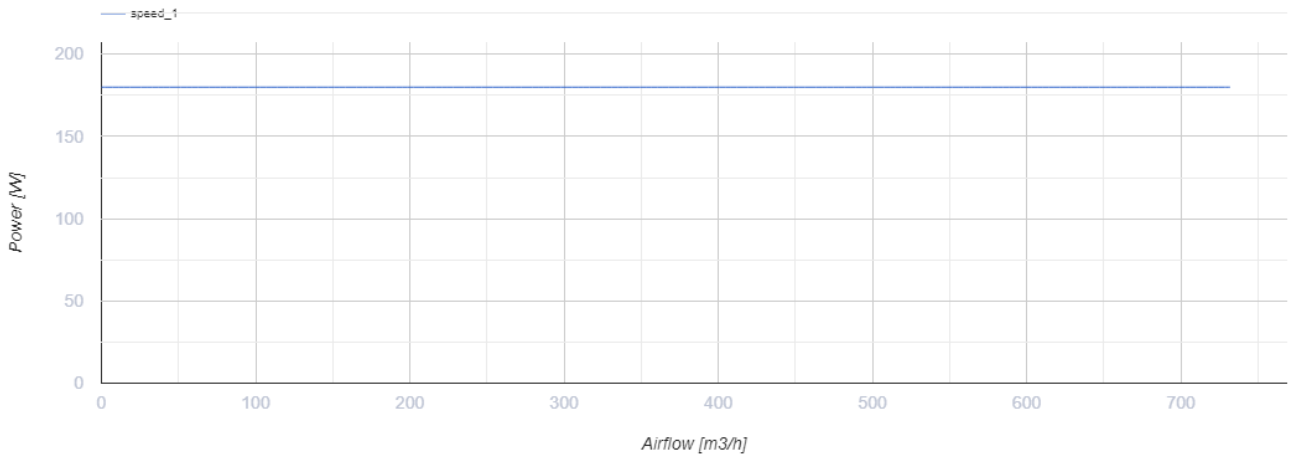

# КСК 150 4Д

Відцентрові кухонні вентилятори у шумоізолюваному корпусі

- Максимальна витрата повітря: 730
- Рівень звукового тиску LpA на відстані 3 м: 41
- Шумоізоляція
- Тип двигуна: АС
- Тип крильчатки: Відцентровий вперед загнуті лопатки
- Матеріал корпусу: Оцинкована сталь

|  | Одиниця виміру      | КСК 150 4Д |
|--|---------------------|------------|
| Розмір повітропроводу, який приєднується         | мм                  | 150        |
| Швидкість  | -                   | 1          |
| Мінімальна напруга живлення                      | В                   | 400        |
| Максимальна напруга живлення                     | В                   | 400        |
| Частота мережі живлення                          | Гц                  | 50         |
| Номинальна потужність                            | Вт                  | 180        |
| Максимальний струм                               | А                   | 0.6        |
| Максимальна витрата повітря                      | м <sup>3</sup> /год | 730        |
| Рівень звукового тиску LpA на відстані 3 м       | дБ(А)               | 41         |
| Вага   | кг                  | 17         |
| Максимальна температура повітря що переміщується | °С                  | 120        |
| Мінімальна температура повітря що переміщується  | °С                  | -20        |
| Клас захисту                                     | -                   | IP54       |

## Розміри

| ØD  | B   | B1  | H   | H1  | L   | L1  | L2  | L3  | L4  |
|-----|-----|-----|-----|-----|-----|-----|-----|-----|-----|
| 150 | 410 | 330 | 540 | 365 | 525 | 500 | 470 | 475 | 205 |