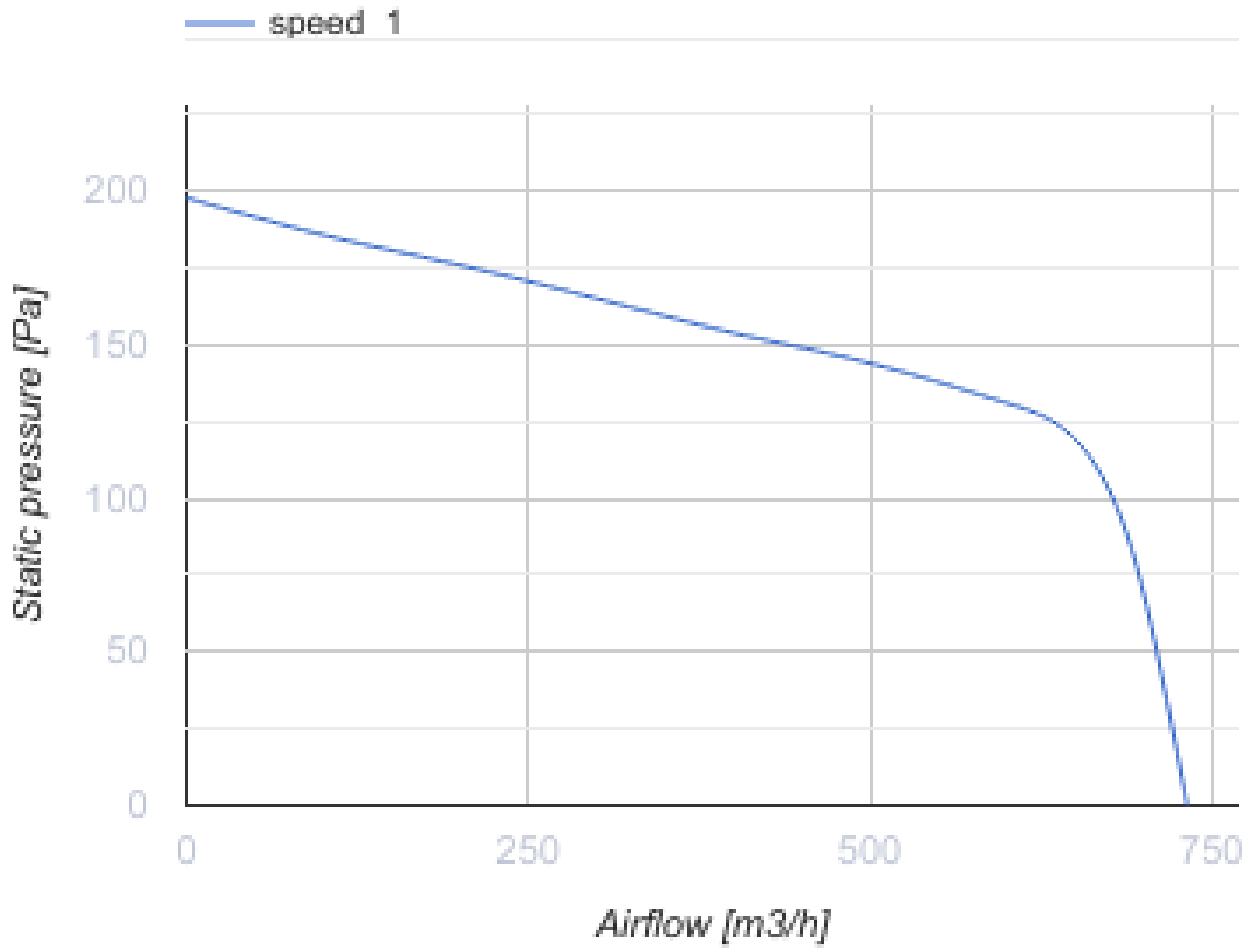

# КСК 150 4Д

Відцентрові кухонні вентилятори у шумоізолюваному корпусі

- Максимальна витрата повітря: 730
- Рівень звукового тиску LpA на відстані 3 м: 41
- Шумоізоляція
- Тип двигуна: АС
- Тип крильчатки: Відцентровий вперед загнуті лопатки
- Матеріал корпусу: Оцинкована сталь

|  | Одиниця виміру      | КСК 150 4Д |
|--|---------------------|------------|
| Розмір повітропроводу, який приєднується         | мм                  | 150        |
| Швидкість  | -                   | 1          |
| Мінімальна напруга живлення                      | В                   | 400        |
| Максимальна напруга живлення                     | В                   | 400        |
| Частота мережі живлення                          | Гц                  | 50         |
| Номинальна потужність                            | Вт                  | 180        |
| Максимальний струм                               | А                   | 0.6        |
| Максимальна витрата повітря                      | м <sup>3</sup> /год | 730        |
| Рівень звукового тиску LpA на відстані 3 м       | дБ(А)               | 41         |
| Вага   | кг                  | 17         |
| Максимальна температура повітря що переміщується | °С                  | 120        |
| Мінімальна температура повітря що переміщується  | °С                  | -20        |
| Клас захисту                                     | -                   | IP54       |

## Розміри

| ØD  | B   | B1  | H   | H1  | L   | L1  | L2  | L3  | L4  |
|-----|-----|-----|-----|-----|-----|-----|-----|-----|-----|
| 150 | 410 | 330 | 540 | 365 | 525 | 500 | 470 | 475 | 205 |