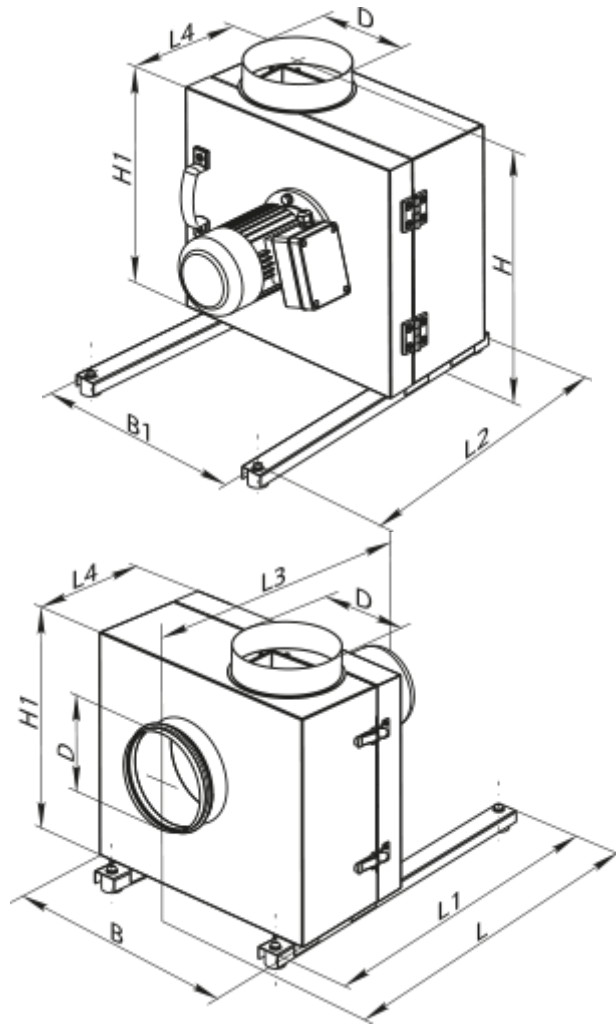

|  | Одиниця виміру      | КСК 150 4Д |
|--|---------------------|------------|
| Розмір повітропроводу, який приєднується         | мм                  | 150        |
| Швидкість  | -                   | 1          |
| Мінімальна напруга живлення                      | В                   | 400        |
| Максимальна напруга живлення                     | В                   | 400        |
| Частота мережі живлення                          | Гц                  | 50         |
| Номинальна потужність                            | Вт                  | 180        |
| Максимальний струм                               | А                   | 0.6        |
| Максимальна витрата повітря                      | м <sup>3</sup> /год | 730        |
| Рівень звукового тиску LpA на відстані 3 м       | дБ(А)               | 41         |
| Вага   | кг                  | 17         |
| Максимальна температура повітря що переміщується | °С                  | 120        |
| Мінімальна температура повітря що переміщується  | °С                  | -20        |
| Клас захисту                                     | -                   | IP54       |

## Розміри

| ØD  | B   | B1  | H   | H1  | L   | L1  | L2  | L3  | L4  |
|-----|-----|-----|-----|-----|-----|-----|-----|-----|-----|
| 150 | 410 | 330 | 540 | 365 | 525 | 500 | 470 | 475 | 205 |