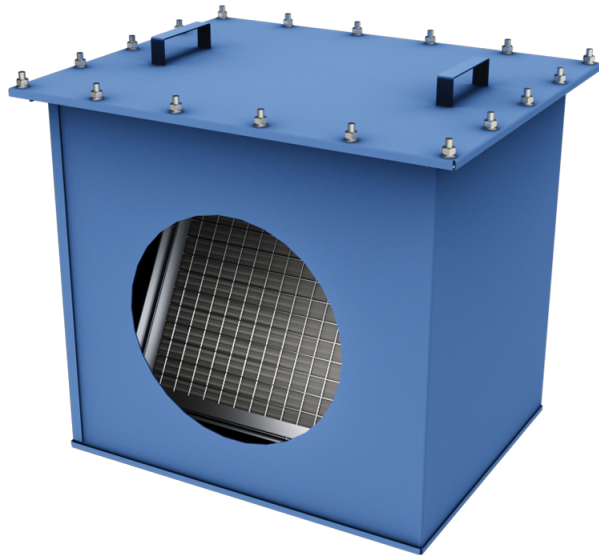

# КЗФ-ДН200

Корпус захисний для фільтра

	Одиниця виміру	КЗФ-ДН200
Розмір повітропроводу, який приєднується	мм	200
Вага	кг	32.2

## Розміри

ØD
200