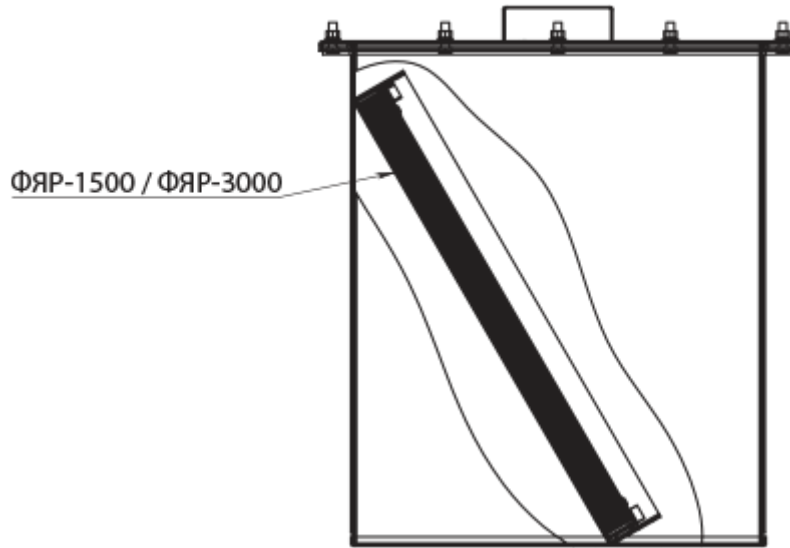

# КЗФ-ДН200

Корпус захисний для фільтра

	Одиниця виміру	КЗФ-ДН200
Розмір повітропроводу, який приєднується	мм	200
Вага	кг	32.2

## Розміри

ØD
200