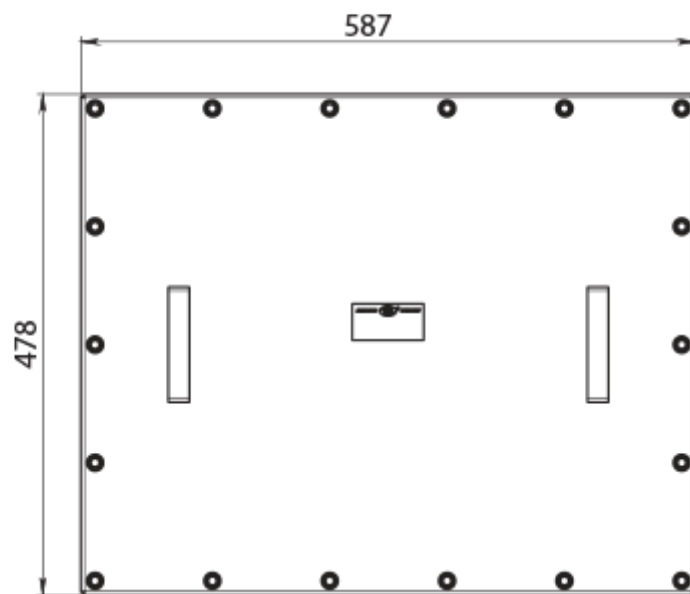

# КЗФ-ДН200

Корпус захисний для фільтра

	Одиниця виміру	КЗФ-ДН200
Розмір повітропроводу, який приєднується	мм	200
Вага	кг	32.2

## Розміри

ØD
200