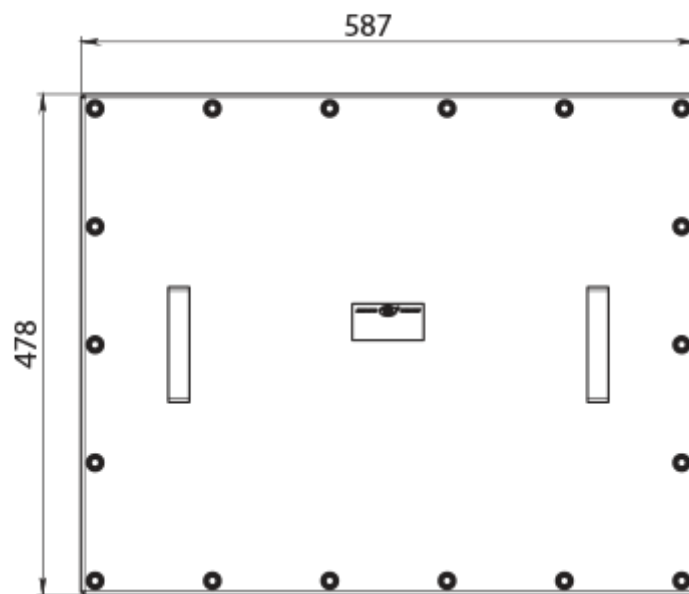

# КЗФ-ДН200

Корпус захисний для фільтра

	Одиниця виміру	КЗФ-ДН200
Розмір повітропроводу, який приєднується	мм	200
Вага	кг	32.2

## Розміри

ØD
200