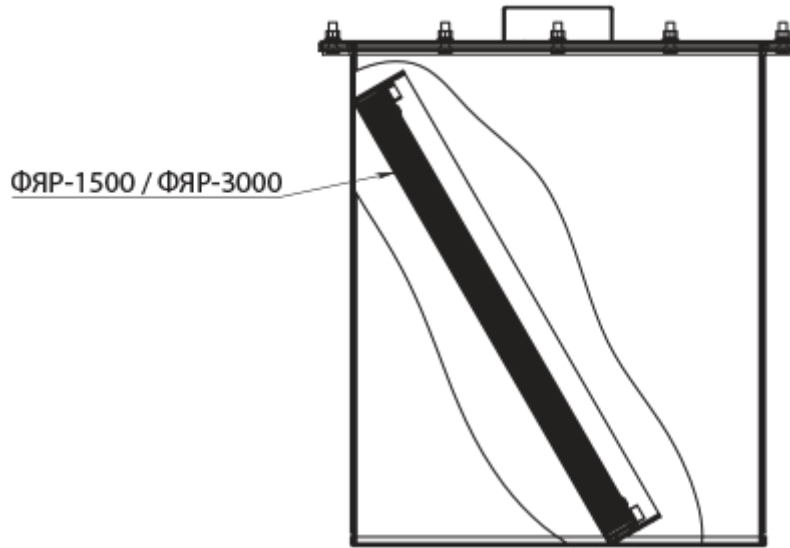

КЗФ-ДН200

Корпус захисний для фільтра

	Одиниця виміру	КЗФ-ДН200
Розмір повітропроводу, який приєднується	мм	200
Вага	кг	32.2

Розміри

ØD
200

Аксессуары

Фильтры

Наименования	Фото	Опис
ФЯР-3000		Фильтр комірковий
ФЯР-1500		Фильтр комірковий