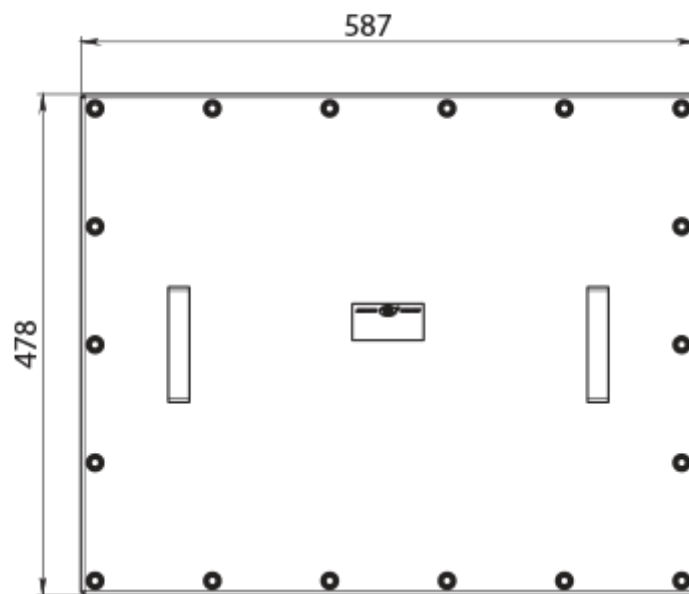

КЗФ-ДН200

Корпус захисний для фільтра

	Одиниця виміру	КЗФ-ДН200
Розмір повітропроводу, який приєднується	мм	200
Вага	кг	32.2

Розміри

ØD
200

Аксессуары

Фильтры

Наименования	Фото	Опис
ФЯР-3000		Фильтр комірковий
ФЯР-1500		Фильтр комірковий