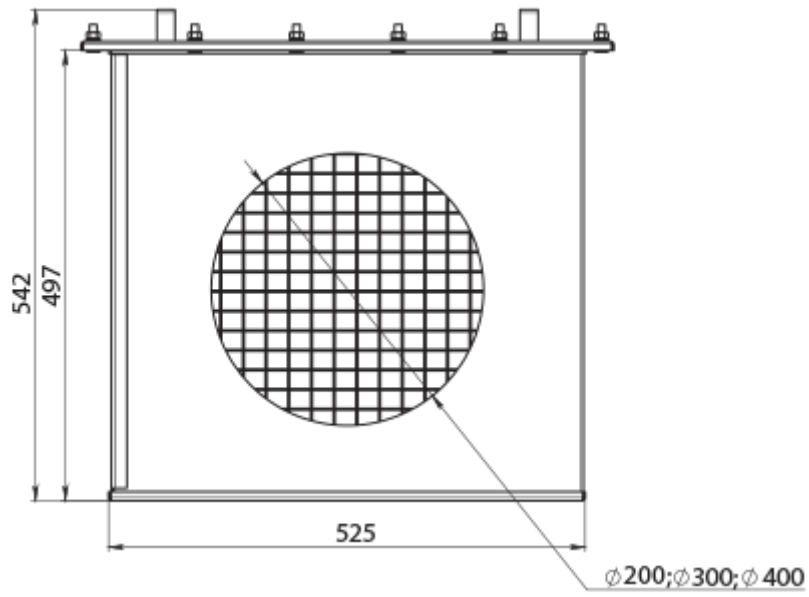

КЗФ-ДН200

Корпус захисний для фільтра

	Одиниця виміру	КЗФ-ДН200
Розмір повітропроводу, який приєднується	мм	200
Вага	кг	32.2

Розміри

ØD
200

Аксессуары

Фильтры

Наименования	Фото	Опис
ФЯР-3000		Фильтр комірковий
ФЯР-1500		Фильтр комірковий