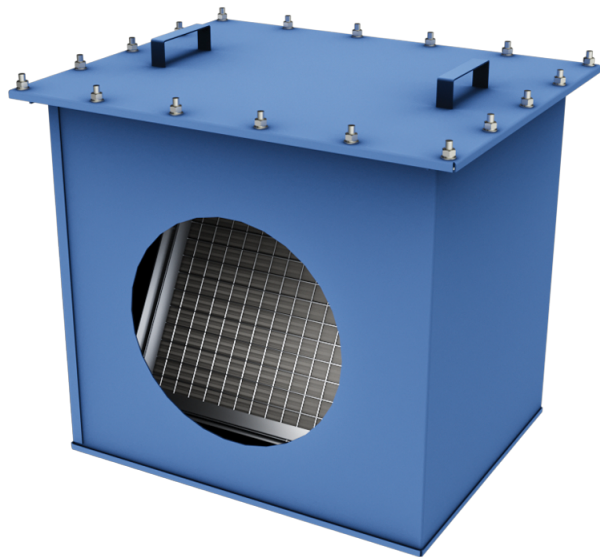

# КЗФ-ДН200

Корпус захисний для фільтра

	Одиниця виміру	КЗФ-ДН200
Розмір повітропроводу, який приєднується	мм	200
Вага	кг	32.2

## Розміри

ØD
200