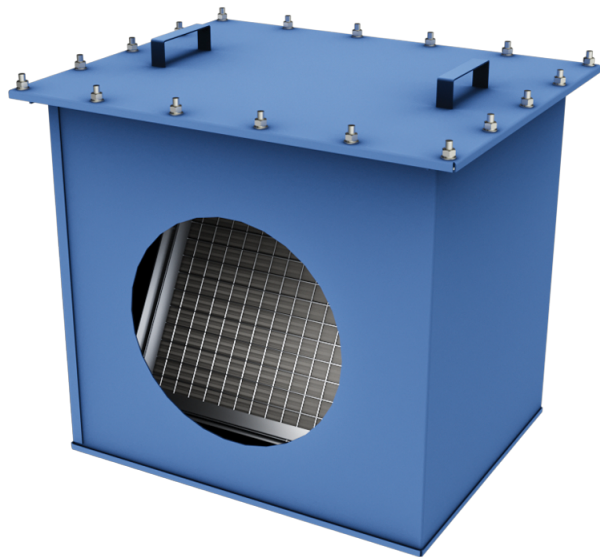

КЗФ-ДН200

Корпус захисний для фільтра

	Одиниця виміру	КЗФ-ДН200
Розмір повітропроводу, який приєднується	мм	200
Вага	кг	32.2

Розміри

ØD
200

Аксессуары

Фильтры

Наименования	Фото	Опис
ФЯР-3000		Фильтр комірковий
ФЯР-1500		Фильтр комірковий