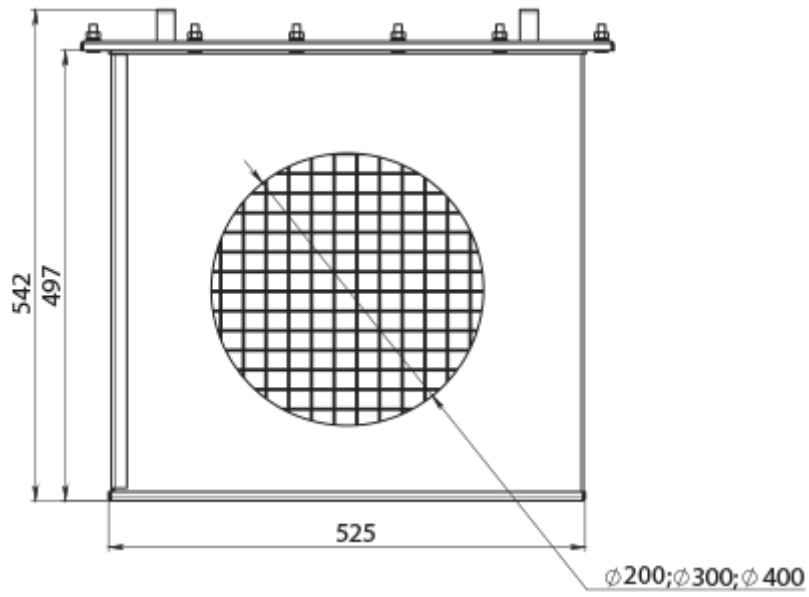

# КЗФ-ДН200

Корпус захисний для фільтра

	Одиниця виміру	КЗФ-ДН200
Розмір повітропроводу, який приєднується	мм	200
Вага	кг	32.2

## Розміри

ØD
200