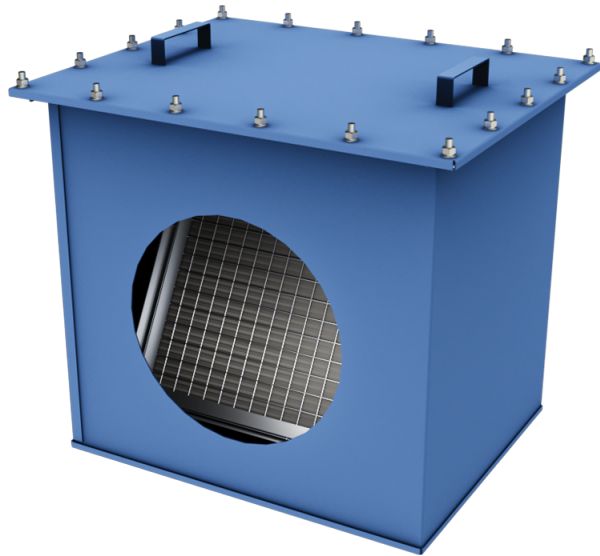

# КЗФ-ДН200

Корпус захисний для фільтра

	Одиниця виміру	КЗФ-ДН200
Розмір повітропроводу, який приєднується	мм	200
Вага	кг	32.2

## Розміри

ØD
200