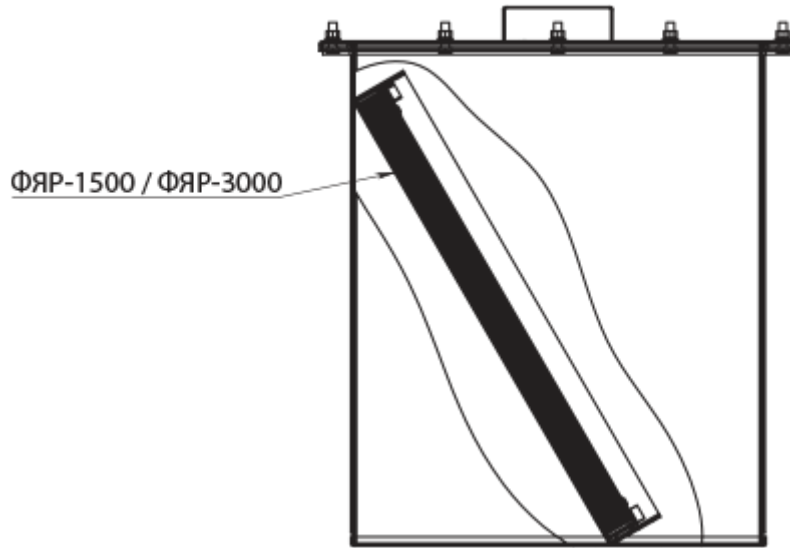

КЗФ-ДН300

Корпус захисний для фільтра

	Одиниця виміру	КЗФ-ДН300
Розмір повітропроводу, який приєднується	мм	300
Вага	кг	31

Розміри

ØD
300

Аксессуары

Фильтры

Наименования	Фото	Описание
ФЯР-1500		Фильтр комірковий
ФЯР-3000		Фильтр комірковий