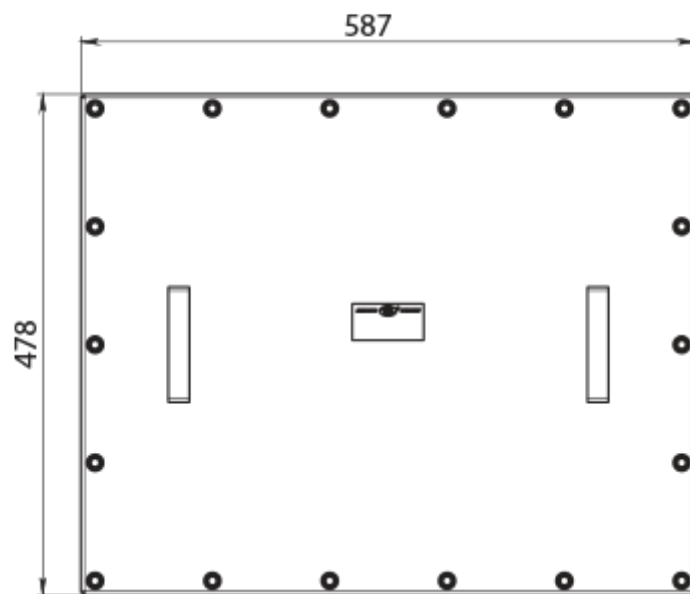

КЗФ-ДН300

Корпус захисний для фільтра

	Одиниця виміру	КЗФ-ДН300
Розмір повітропроводу, який приєднується	мм	300
Вага	кг	31

Розміри

ØD
300

Аксессуары

Фильтры

Наименования	Фото	Описание
ФЯР-1500		Фильтр комірковий
ФЯР-3000		Фильтр комірковий