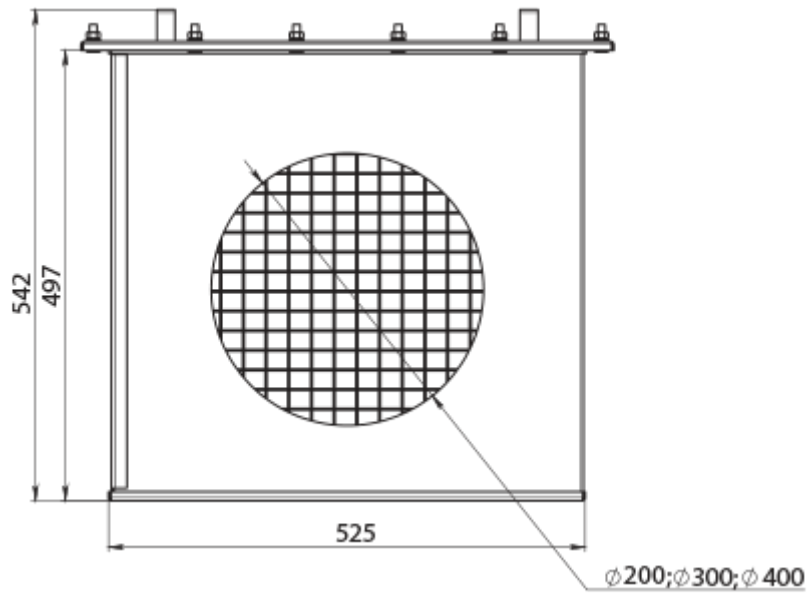

КЗФ-ДН300

Корпус захисний для фільтра

	Одиниця виміру	КЗФ-ДН300
Розмір повітропроводу, який приєднується	мм	300
Вага	кг	31

Розміри

ØD
300

Аксессуары

Фильтры

Наименования	Фото	Опис
ФЯР-1500		Фильтр комірковий
ФЯР-3000		Фильтр комірковий