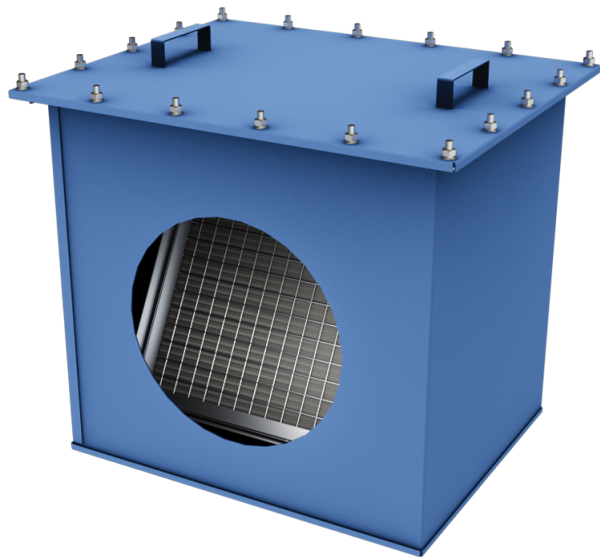

КЗФ-ДН300

Корпус захисний для фільтра

	Одиниця виміру	КЗФ-ДН300
Розмір повітропроводу, який приєднується	мм	300
Вага	кг	31

Розміри

ØD
300

Аксессуары

Фильтры

Наименования	Фото	Опис
ФЯР-1500		Фильтр комірковий
ФЯР-3000		Фильтр комірковий