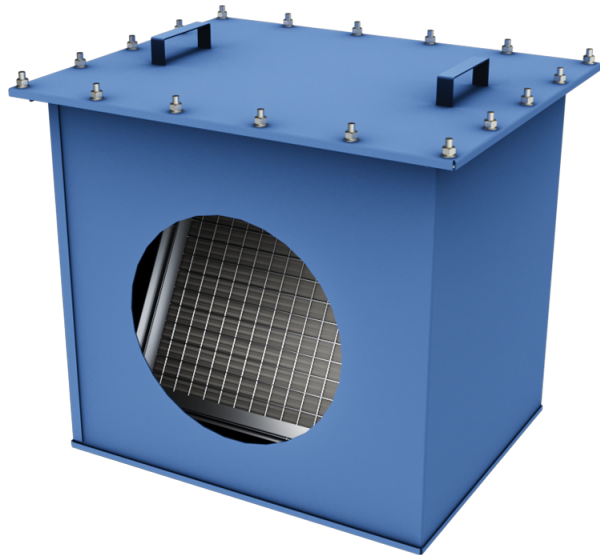

КЗФ-ДН300

Корпус захисний для фільтра

	Одиниця виміру	КЗФ-ДН300
Розмір повітропроводу, який приєднується	мм	300
Вага	кг	31

Розміри

ØD
300

Аксессуары

Фильтры

Наименования	Фото	Описание
ФЯР-1500		Фильтр комірковий
ФЯР-3000		Фильтр комірковий