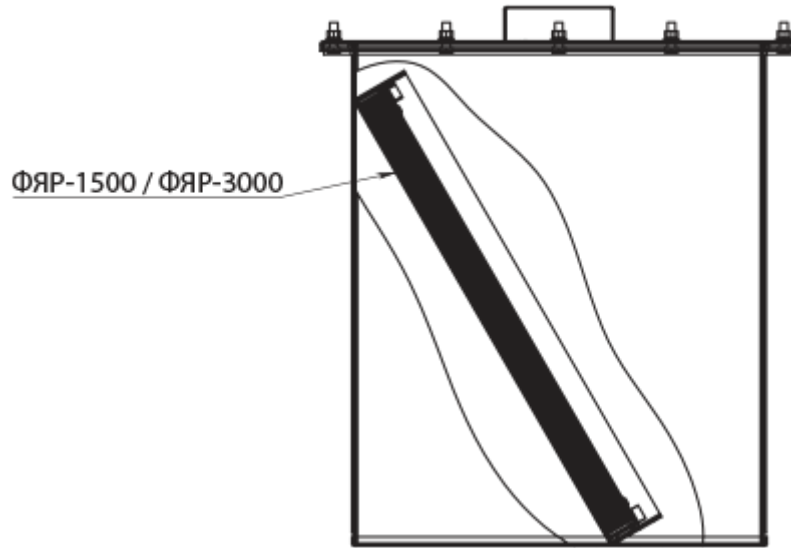

КЗФ-ДН300

Корпус захисний для фільтра

	Одиниця виміру	КЗФ-ДН300
Розмір повітропроводу, який приєднується	мм	300
Вага	кг	31

Розміри

ØD
300

Аксессуары

Фильтры

Наименования	Фото	Описание
ФЯР-1500		Фильтр комірковий
ФЯР-3000		Фильтр комірковий