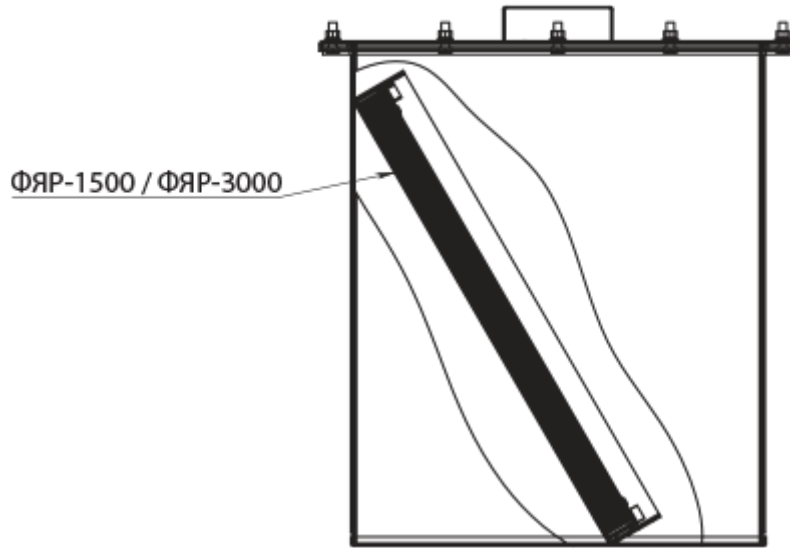

КЗФ-ДН300

Корпус захисний для фільтра

	Одиниця виміру	КЗФ-ДН300
Розмір повітропроводу, який приєднується	мм	300
Вага	кг	31

Розміри

ØD
300

Аксессуары

Фильтры

Наименования	Фото	Опис
ФЯР-1500		Фильтр комірковий
ФЯР-3000		Фильтр комірковий