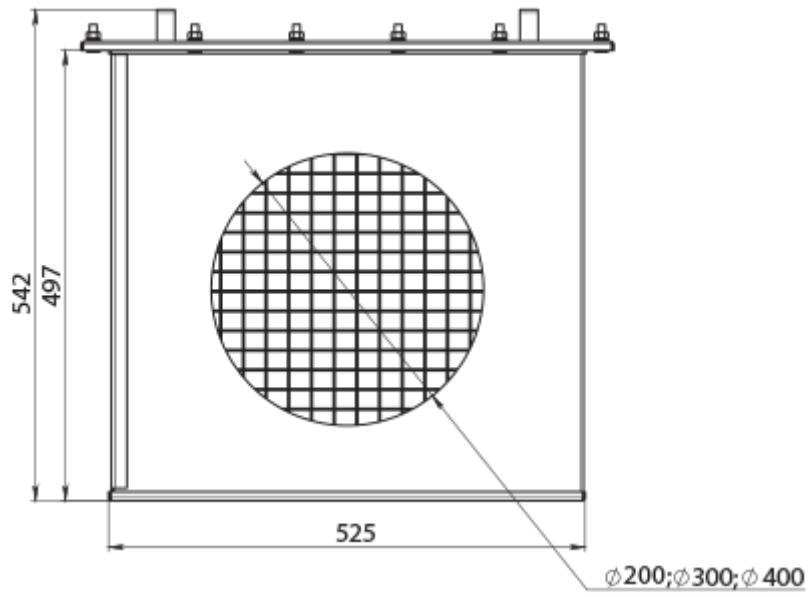

КЗФ-ДН300

Корпус захисний для фільтра

	Одиниця виміру	КЗФ-ДН300
Розмір повітропроводу, який приєднується	мм	300
Вага	кг	31

Розміри

ØD
300

Аксессуары

Фильтры

Наименования	Фото	Описание
ФЯР-1500		Фильтр комірковий
ФЯР-3000		Фильтр комірковий