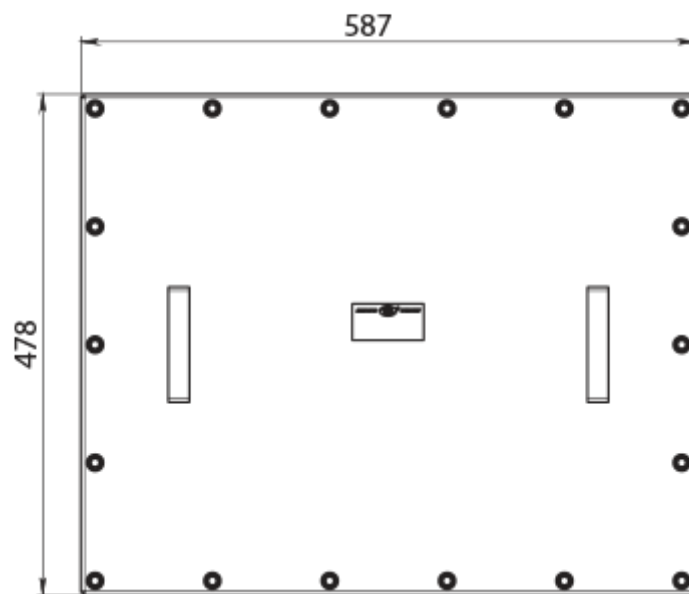

КЗФ-ДН300

Корпус захисний для фільтра

	Одиниця виміру	КЗФ-ДН300
Розмір повітропроводу, який приєднується	мм	300
Вага	кг	31

Розміри

ØD
300

Аксессуары

Фильтры

Наименования	Фото	Опис
ФЯР-1500		Фильтр комірковий
ФЯР-3000		Фильтр комірковий