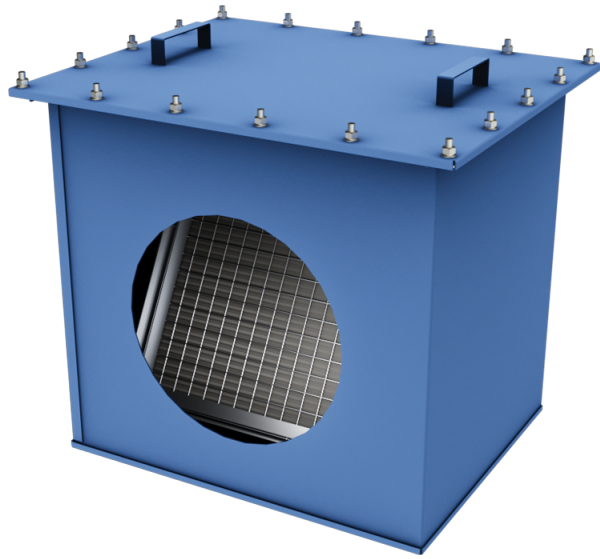

КЗФ-ДН300

Корпус захисний для фільтра

	Одиниця виміру	КЗФ-ДН300
Розмір повітропроводу, який приєднується	мм	300
Вага	кг	31

Розміри

ØD
300

Аксессуары

Фильтры

Наименования	Фото	Описание
ФЯР-1500		Фильтр комірковий
ФЯР-3000		Фильтр комірковий