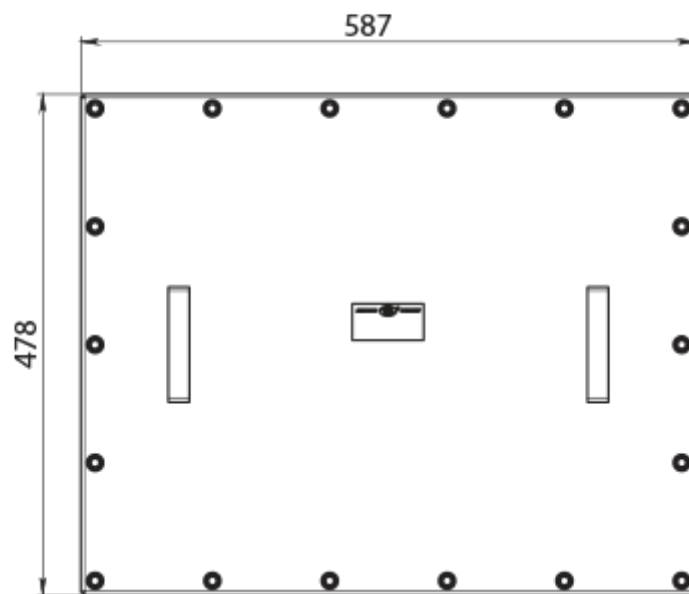

КЗФ-ДН300

Корпус захисний для фільтра

	Одиниця виміру	КЗФ-ДН300
Розмір повітропроводу, який приєднується	мм	300
Вага	кг	31

Розміри

ØD
300

Аксессуары

Фильтры

Наименования	Фото	Описание
ФЯР-1500		Фильтр комірковий
ФЯР-3000		Фильтр комірковий