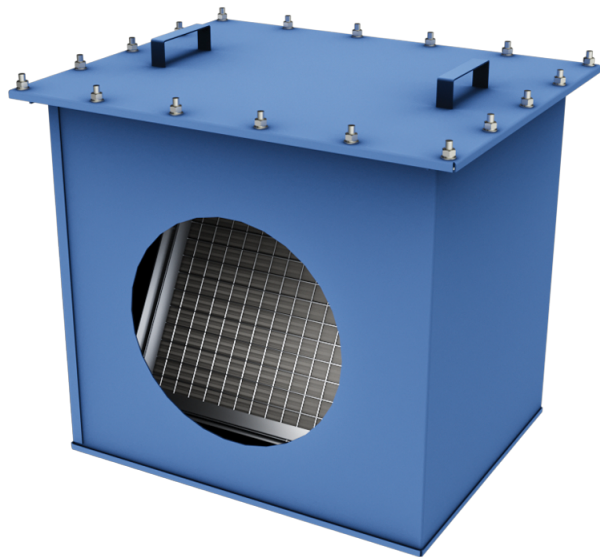

КЗФ-ДН300

Корпус захисний для фільтра

	Одиниця виміру	КЗФ-ДН300
Розмір повітропроводу, який приєднується	мм	300
Вага	кг	31

Розміри

ØD
300

Аксессуары

Фильтры

Наименования	Фото	Описание
ФЯР-1500		Фильтр комірковий
ФЯР-3000		Фильтр комірковий