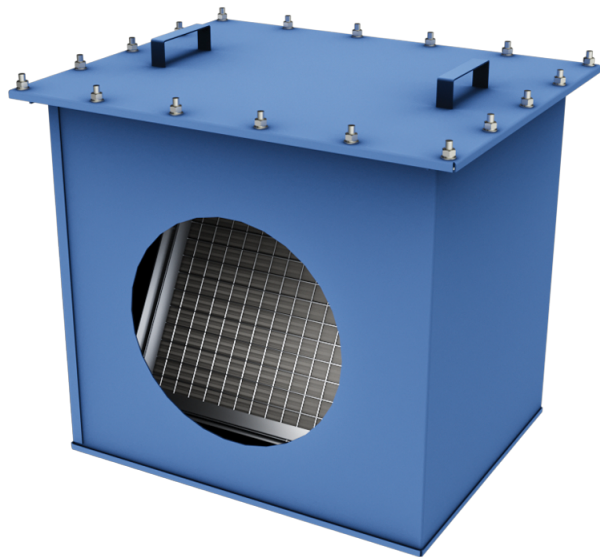

КЗФ-ДН400

Корпус захисний для фільтра

	Одиниця виміру	КЗФ-ДН400
Розмір повітропроводу, який приєднується	мм	400
Вага	кг	29.3

Розміри

ØD
400

Аксессуары

Фильтры

Наименования	Фото	Опис
ФЯР-1500		Фильтр комірковий
ФЯР-3000		Фильтр комірковий