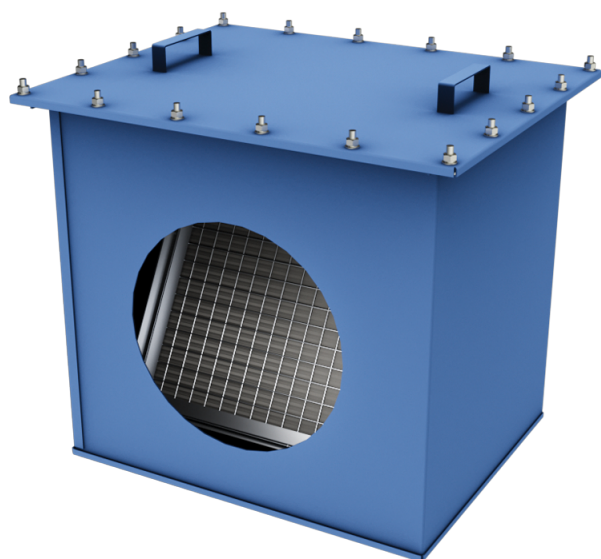

КЗФ-ДН400

Корпус захисний для фільтра

	Одиниця виміру	КЗФ-ДН400
Розмір повітропроводу, який приєднується	мм	400
Вага	кг	29.3

Розміри

ØD
400

Аксессуары

Фильтры

Наименования	Фото	Описание
ФЯР-1500		Фильтр комірковий
ФЯР-3000		Фильтр комірковий