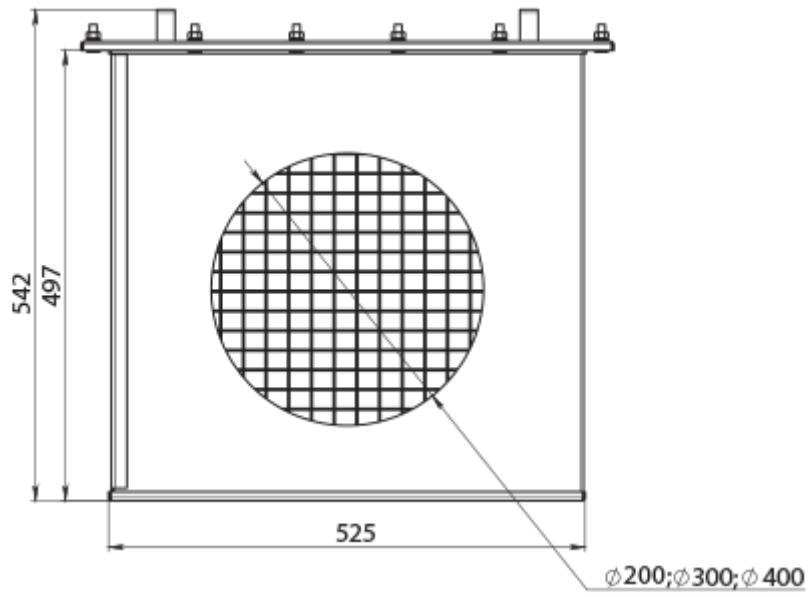

# КЗФ-ДН400

Корпус захисний для фільтра

	Одиниця виміру	КЗФ-ДН400
Розмір повітропроводу, який приєднується	мм	400
Вага	кг	29.3

## Розміри

ØD
400