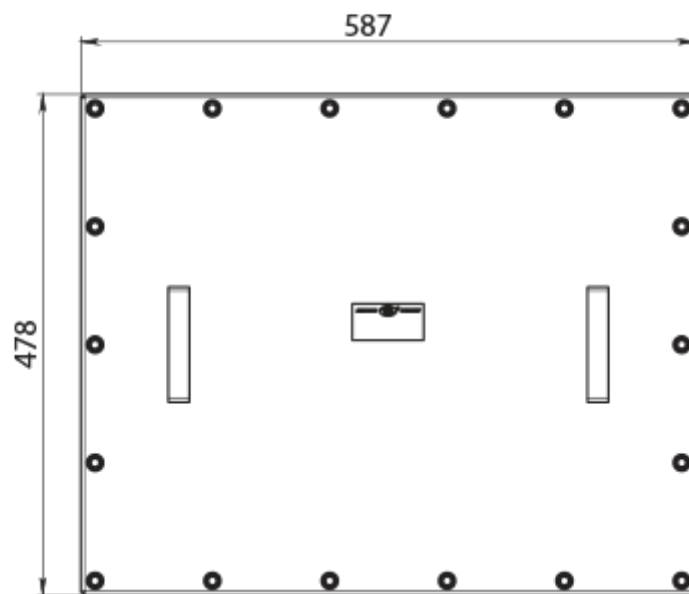

# КЗФ-ДН400

Корпус захисний для фільтра

	Одиниця виміру	КЗФ-ДН400
Розмір повітропроводу, який приєднується	мм	400
Вага	кг	29.3

## Розміри

ØD
400