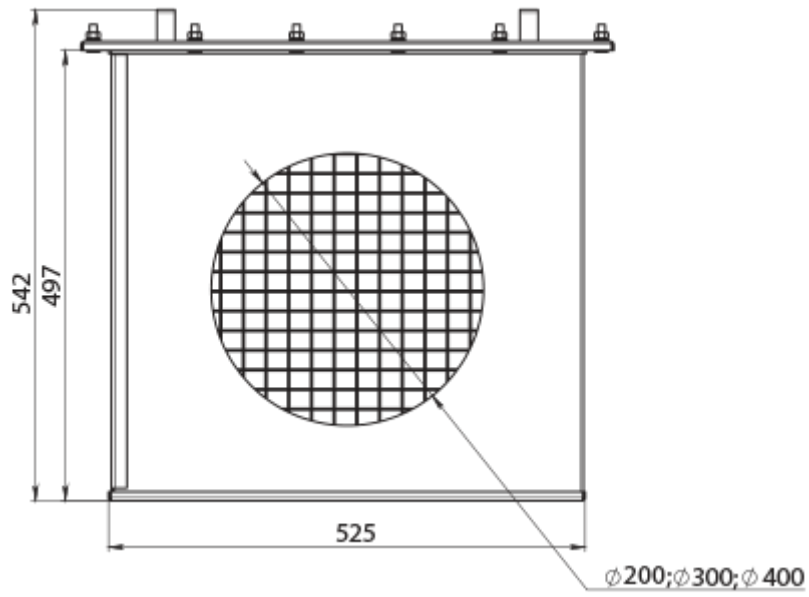

КЗФ-ДН400

Корпус захисний для фільтра

	Одиниця виміру	КЗФ-ДН400
Розмір повітропроводу, який приєднується	мм	400
Вага	кг	29.3

Розміри

ØD
400

Аксессуары

Фильтры

Наименования	Фото	Описание
ФЯР-1500		Фильтр комірковий
ФЯР-3000		Фильтр комірковий