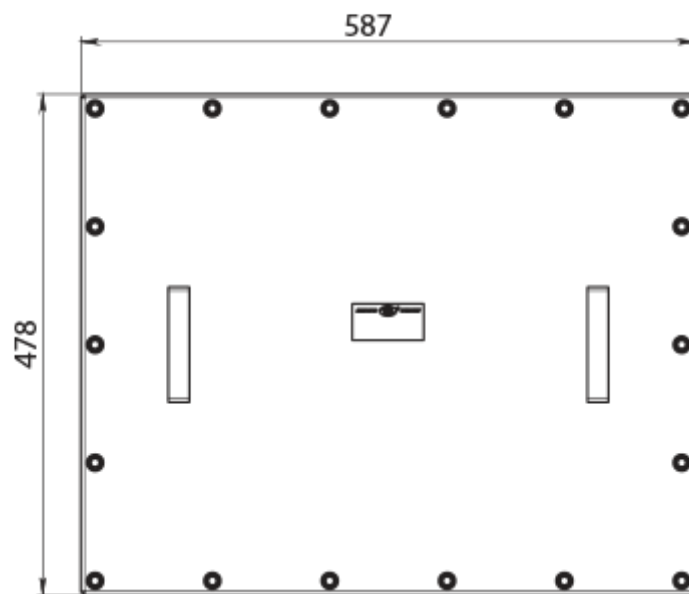

КЗФ-ДН400

Корпус захисний для фільтра

	Одиниця виміру	КЗФ-ДН400
Розмір повітропроводу, який приєднується	мм	400
Вага	кг	29.3

Розміри

ØD
400

Аксессуары

Фильтры

Наименования	Фото	Описание
ФЯР-1500		Фильтр комірковий
ФЯР-3000		Фильтр комірковий