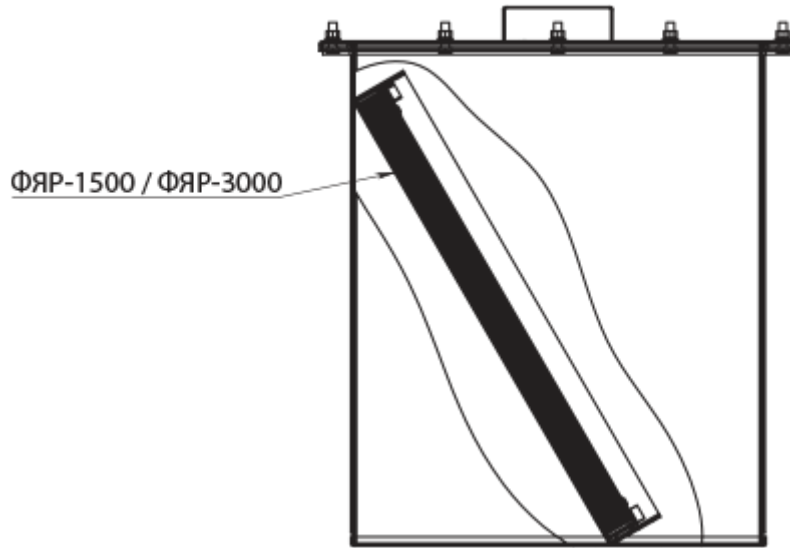

# КЗФ-ДН400

Корпус захисний для фільтра

	Одиниця виміру	КЗФ-ДН400
Розмір повітропроводу, який приєднується	мм	400
Вага	кг	29.3

## Розміри

ØD
400