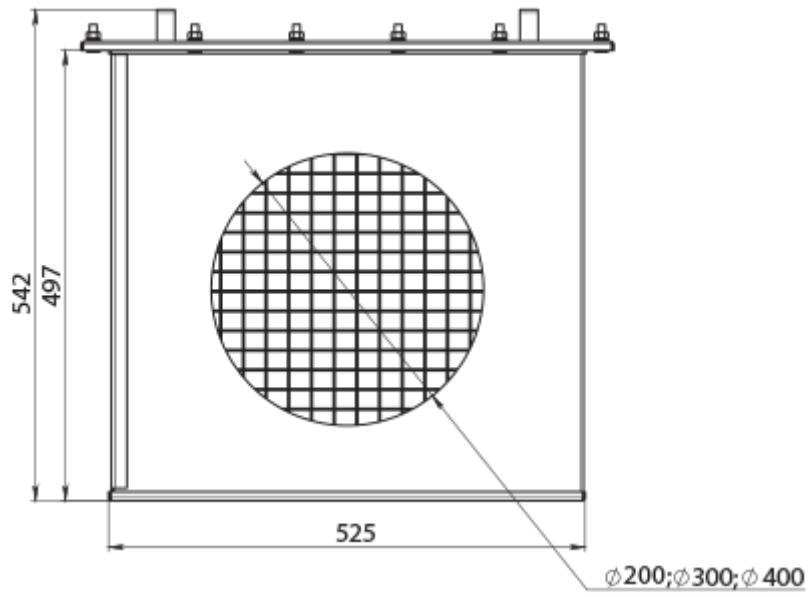

КЗФ-ДН400

Корпус захисний для фільтра

	Одиниця виміру	КЗФ-ДН400
Розмір повітропроводу, який приєднується	мм	400
Вага	кг	29.3

Розміри

ØD
400

Аксессуары

Фильтры

Наименования	Фото	Опис
ФЯР-1500		Фильтр комірковий
ФЯР-3000		Фильтр комірковий