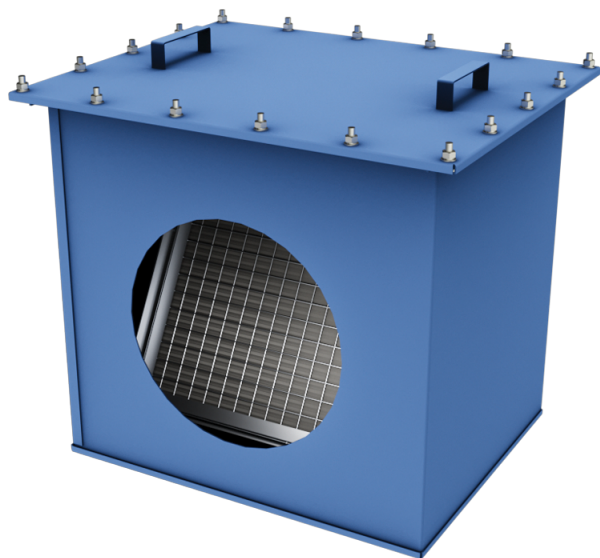

КЗФ-ДН400

Корпус захисний для фільтра

	Одиниця виміру	КЗФ-ДН400
Розмір повітропроводу, який приєднується	мм	400
Вага	кг	29.3

Розміри

ØD
400

Аксессуары

Фильтры

Наименования	Фото	Описание
ФЯР-1500		Фильтр комірковий
ФЯР-3000		Фильтр комірковий