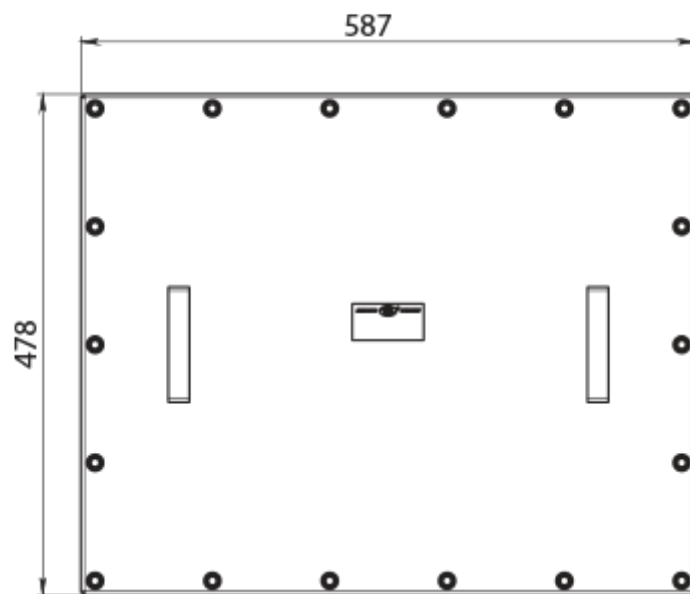

КЗФ-ДН400

Корпус захисний для фільтра

	Одиниця виміру	КЗФ-ДН400
Розмір повітропроводу, який приєднується	мм	400
Вага	кг	29.3

Розміри

ØD
400

Аксессуары

Фильтры

Наименования	Фото	Опис
ФЯР-1500		Фильтр комірковий
ФЯР-3000		Фильтр комірковий