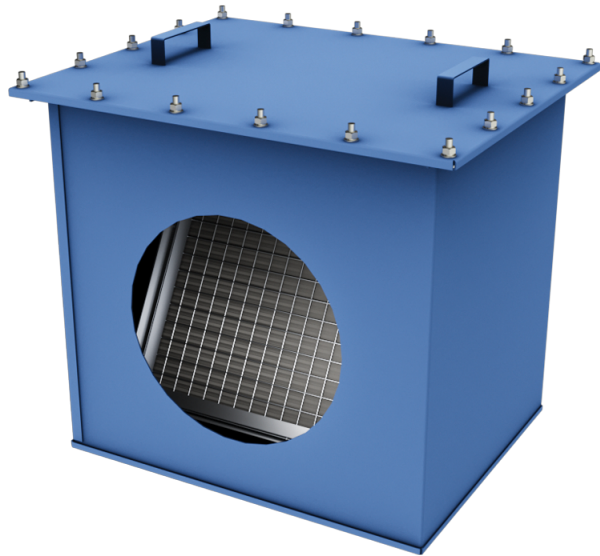

# КЗФ-ДН400

Корпус захисний для фільтра

	Одиниця виміру	КЗФ-ДН400
Розмір повітропроводу, який приєднується	мм	400
Вага	кг	29.3

## Розміри

ØD
400