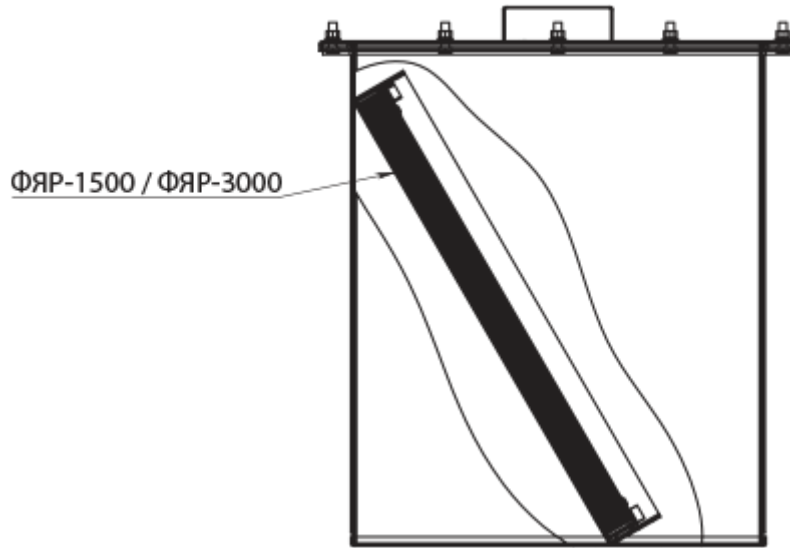

КЗФ-ДН400

Корпус захисний для фільтра

	Одиниця виміру	КЗФ-ДН400
Розмір повітропроводу, який приєднується	мм	400
Вага	кг	29.3

Розміри

ØD
400

Аксессуары

Фильтры

Наименования	Фото	Опис
ФЯР-1500		Фильтр комірковий
ФЯР-3000		Фильтр комірковий