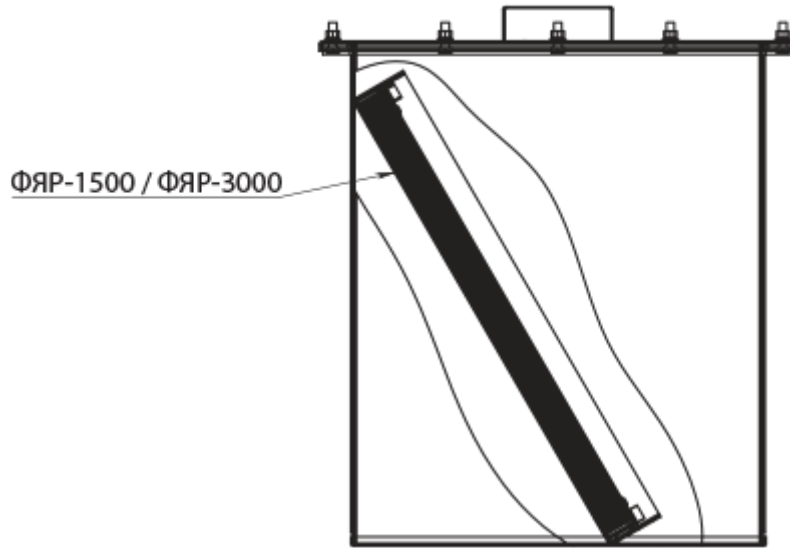

КЗФ-ДН400

Корпус захисний для фільтра

	Одиниця виміру	КЗФ-ДН400
Розмір повітропроводу, який приєднується	мм	400
Вага	кг	29.3

Розміри

ØD
400

Аксессуары

Фильтры

Наименования	Фото	Описание
ФЯР-1500		Фильтр комірковий
ФЯР-3000		Фильтр комірковий