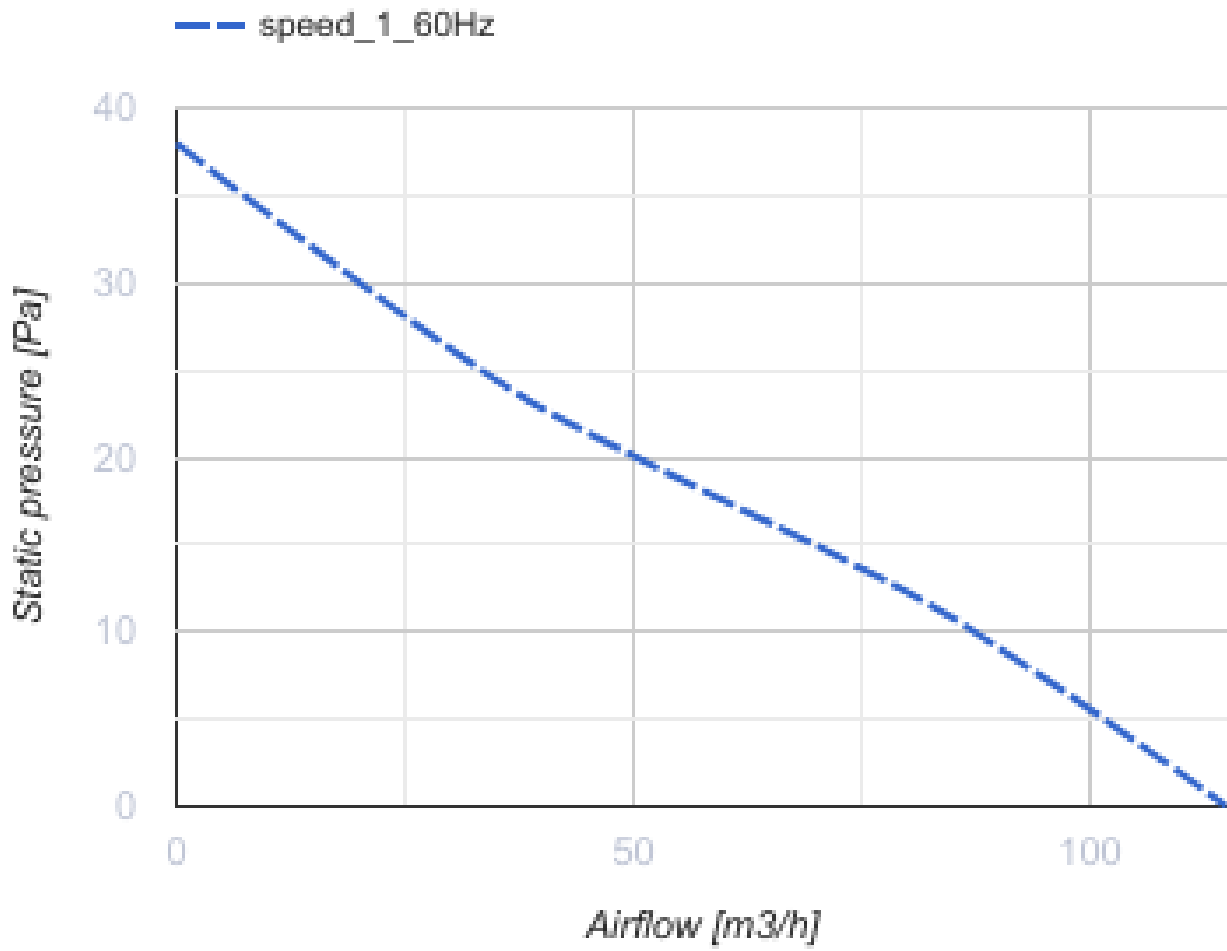

Люміс 100 турбо (220 В/60 Гц)

Осьовий вентилятор зі вбудованим джерелом світла для витяжної вентиляції

- Освітлення
- Тип двигуна: АС
- Тип крильчатки: Осьовий
- Матеріал корпусу: Пластик

	Одиниця виміру	Люміс 100 турбо (220 В/60 Гц)
Розмір повітропроводу, який приєднується	мм	100
Швидкість	-	1
Мінімальна напруга живлення	В	220
Максимальна напруга живлення	В	220
Частота мережі живлення	Гц	60
Номінальна потужність	Вт	
Максимальний струм	А	
Максимальна витрата повітря	м ³ /год	
Швидкість обертання	-	
Рівень звукового тиску LpA на відстані 3 м	дБ(А)	
Вага	кг	0.87
Мінімальна температура оточуючого повітря	°С	1
Максимальна температура оточуючого повітря	°С	40
Клас захисту	-	IP24

Розміри

Ø D1	Ø D	L	L1
178	99.4	133.5	46