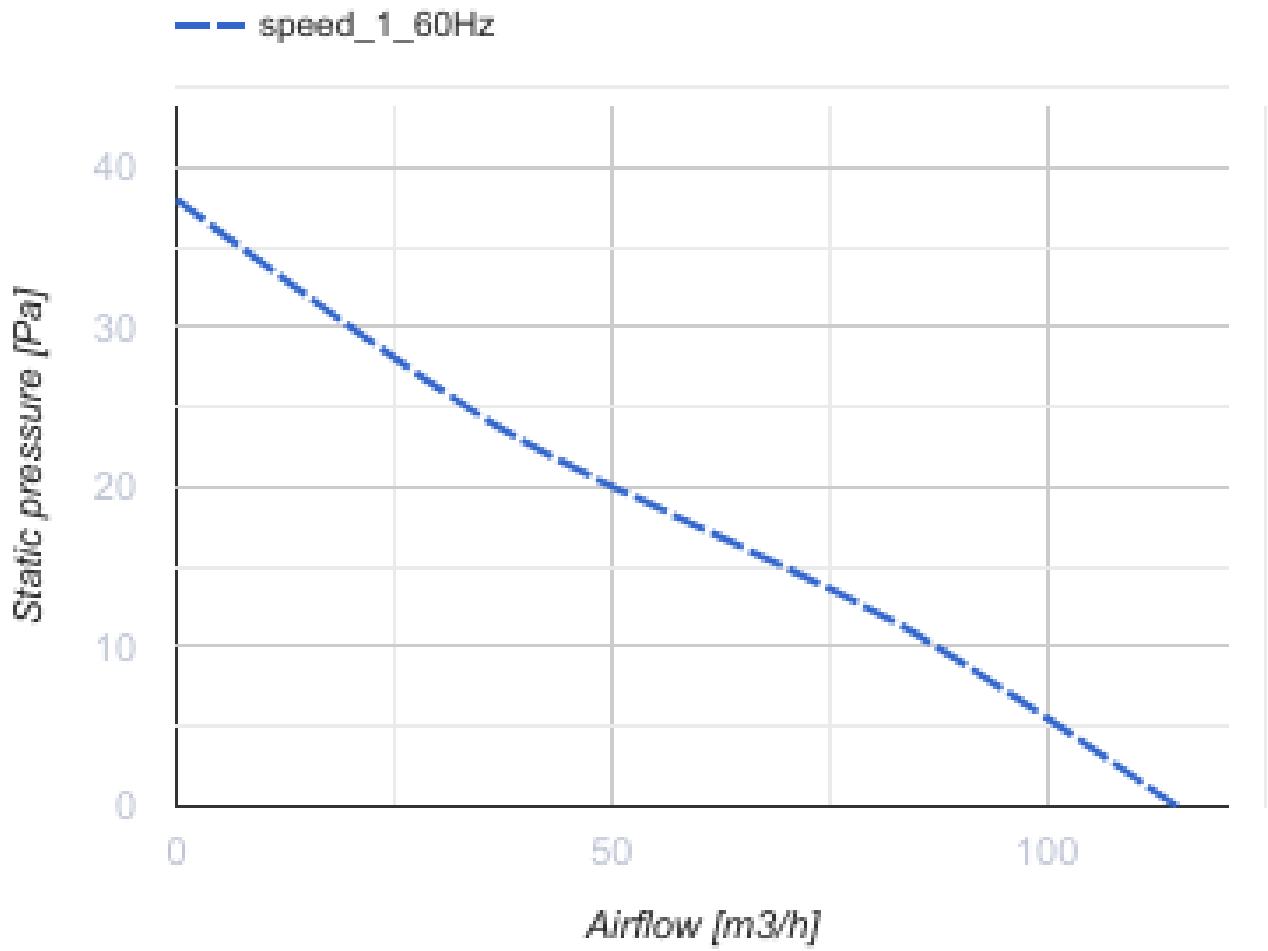

Люміс 100 турбо (220 В/60 Гц)

Осьові вентилятори з вбудованим джерелом світла для витяжної вентиляції круглої форми

- Освітлення
- Тип двигуна: АС
- Тип крильчатки: Осьовий
- Матеріал корпусу: Пластик

	Одиниця виміру	Люміс 100 турбо (220 В/60 Гц)
Розмір повітропроводу, який приєднується	мм	100
Швидкість	-	1
Мінімальна напруга живлення	В	220
Максимальна напруга живлення	В	220
Частота мережі живлення	Гц	60
Номінальна потужність	Вт	
Максимальний струм	А	
Максимальна витрата повітря	м ³ /год	
Швидкість обертання	-	
Рівень звукового тиску LpA на відстані 3 м	дБ(А)	
Вага	кг	0.87
Мінімальна температура оточуючого повітря	°С	1
Максимальна температура оточуючого повітря	°С	40
Клас захисту	-	IP24

Розміри

Ø D1	Ø D	L	L1
178	99.4	133.5	46