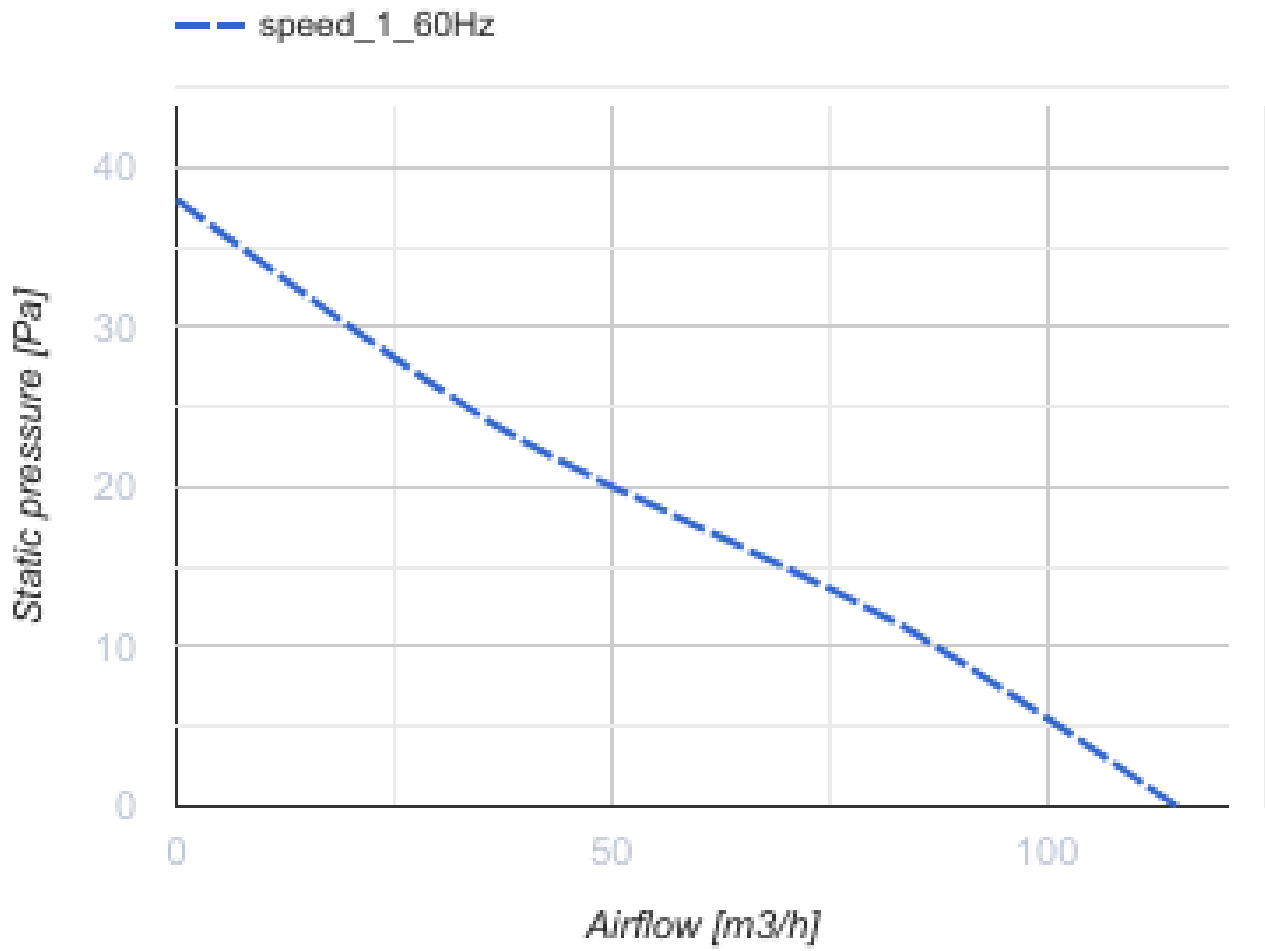

Люміс 100 турбо (220 В/60 Гц)

Осьові вентилятори з вбудованим джерелом світла для витяжної вентиляції круглої форми

- Освітлення
- Тип двигуна: АС
- Тип крильчатки: Осьовий
- Матеріал корпусу: Пластик

	Одиниця виміру	Люміс 100 турбо (220 В/60 Гц)
Розмір повітропроводу, який приєднується	мм	100
Швидкість	-	1
Мінімальна напруга живлення	В	220
Максимальна напруга живлення	В	220
Частота мережі живлення	Гц	60
Номінальна потужність	Вт	
Максимальний струм	А	
Максимальна витрата повітря	м ³ /год	
Швидкість обертання	-	
Рівень звукового тиску LpA на відстані 3 м	дБ(А)	
Вага	кг	0.87
Мінімальна температура оточуючого повітря	°С	1
Максимальна температура оточуючого повітря	°С	40
Клас захисту	-	IP24

Розміри

Ø D1	Ø D	L	L1
178	99.4	133.5	46