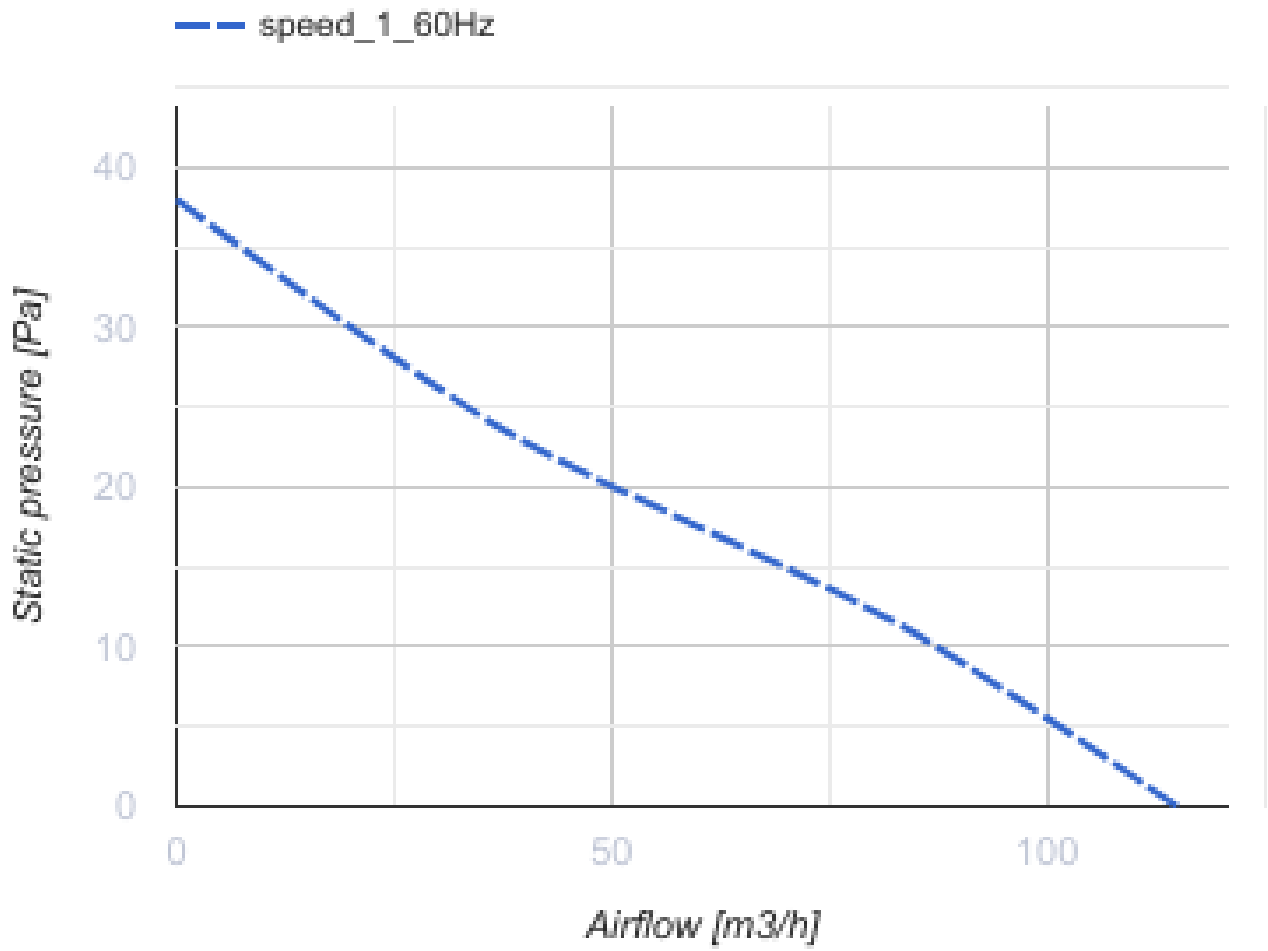

# Люміс 100 турбо (220 В/60 Гц)

Осьовий вентилятор зі вбудованим джерелом світла для витяжної вентиляції

- Освітлення
- Тип двигуна: АС
- Тип крильчатки: Осьовий
- Матеріал корпусу: Пластик

	Одиниця виміру	Люміс 100 турбо (220 В/60 Гц)
Розмір повітропроводу, який приєднується	мм	100
Швидкість	-	1
Мінімальна напруга живлення	В	220
Максимальна напруга живлення	В	220
Частота мережі живлення	Гц	60
Номінальна потужність	Вт	
Максимальний струм	А	
Максимальна витрата повітря	м <sup>3</sup> /год	
Швидкість обертання	-	
Рівень звукового тиску LpA на відстані 3 м	дБ(А)	
Вага	кг	0.87
Мінімальна температура оточуючого повітря	°С	1
Максимальна температура оточуючого повітря	°С	40
Клас захисту	-	IP24

### Розміри

Ø D1	Ø D	L	L1
178	99.4	133.5	46