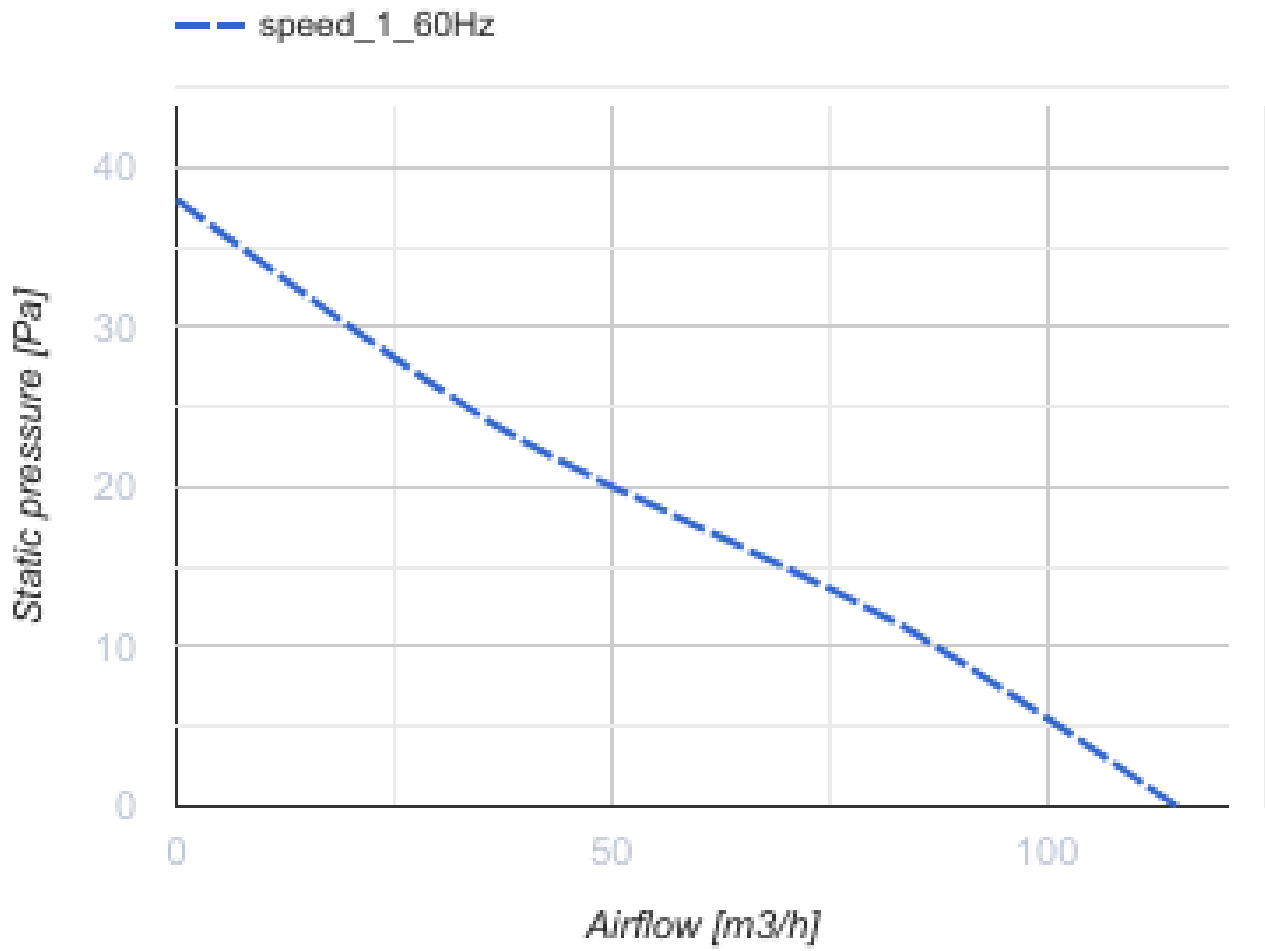

Люміс 100 турбо (220 В/60 Гц)

Осьовий вентилятор зі вбудованим джерелом світла для витяжної вентиляції

- Освітлення
- Тип двигуна: АС
- Тип крильчатки: Осьовий
- Матеріал корпусу: Пластик

	Одиниця виміру	Люміс 100 турбо (220 В/60 Гц)
Розмір повітропроводу, який приєднується	мм	100
Швидкість	-	1
Мінімальна напруга живлення	В	220
Максимальна напруга живлення	В	220
Частота мережі живлення	Гц	60
Номінальна потужність	Вт	
Максимальний струм	А	
Максимальна витрата повітря	м ³ /год	
Швидкість обертання	-	
Рівень звукового тиску LpA на відстані 3 м	дБ(А)	
Вага	кг	0.87
Мінімальна температура оточуючого повітря	°С	1
Максимальна температура оточуючого повітря	°С	40
Клас захисту	-	IP24

Розміри

Ø D1	Ø D	L	L1
178	99.4	133.5	46