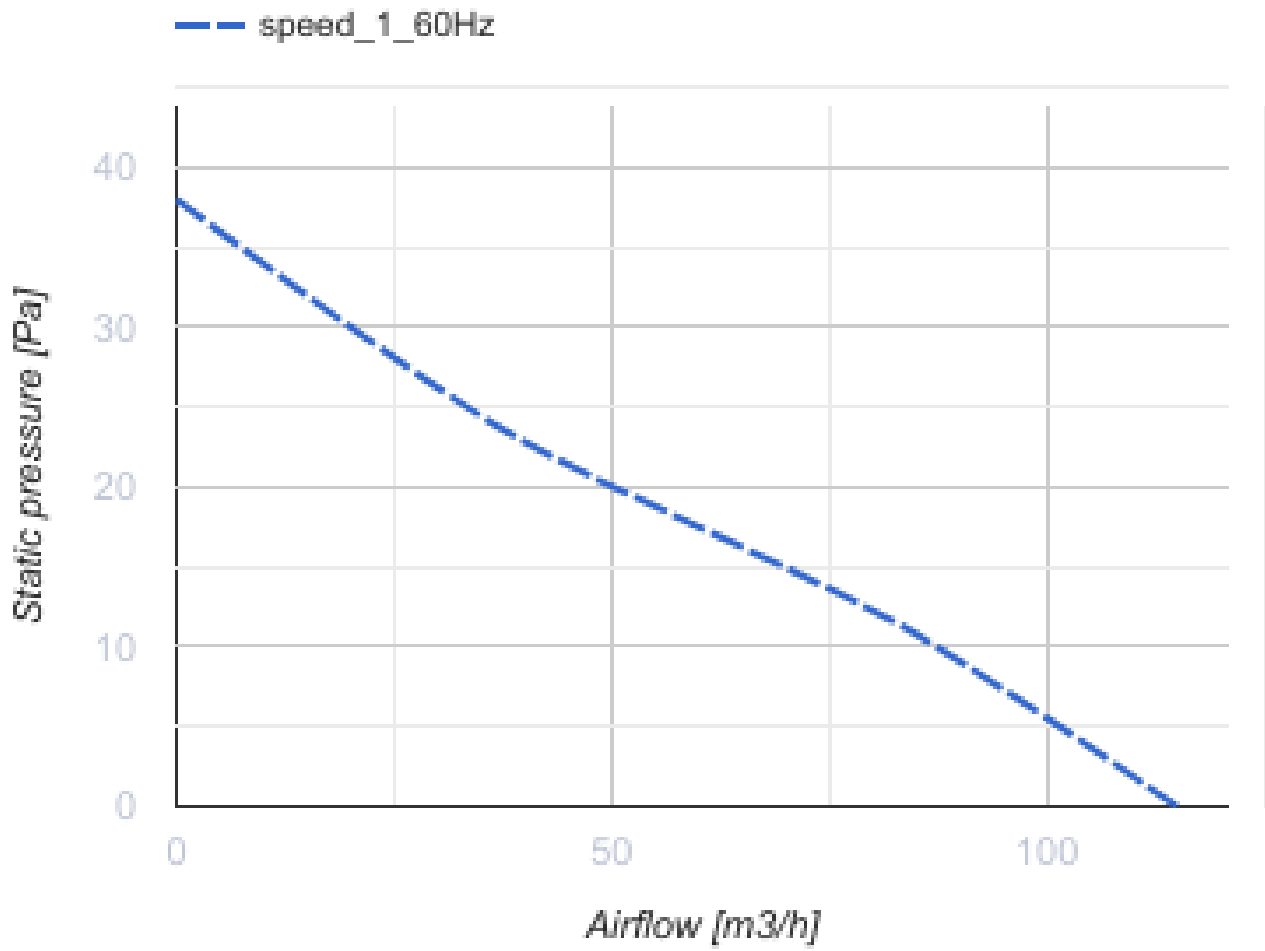

# Люміс 100 турбо (220 В/60 Гц)

Осьові вентилятори з вбудованим джерелом світла для витяжної вентиляції круглої форми

- Освітлення
- Тип двигуна: АС
- Тип крильчатки: Осьовий
- Матеріал корпусу: Пластик

	Одиниця виміру	Люміс 100 турбо (220 В/60 Гц)
Розмір повітропроводу, який приєднується	мм	100
Швидкість	-	1
Мінімальна напруга живлення	В	220
Максимальна напруга живлення	В	220
Частота мережі живлення	Гц	60
Номінальна потужність	Вт	
Максимальний струм	А	
Максимальна витрата повітря	м <sup>3</sup> /год	
Швидкість обертання	-	
Рівень звукового тиску LpA на відстані 3 м	дБ(А)	
Вага	кг	0.87
Мінімальна температура оточуючого повітря	°С	1
Максимальна температура оточуючого повітря	°С	40
Клас захисту	-	IP24

### Розміри

Ø D1	Ø D	L	L1
178	99.4	133.5	46