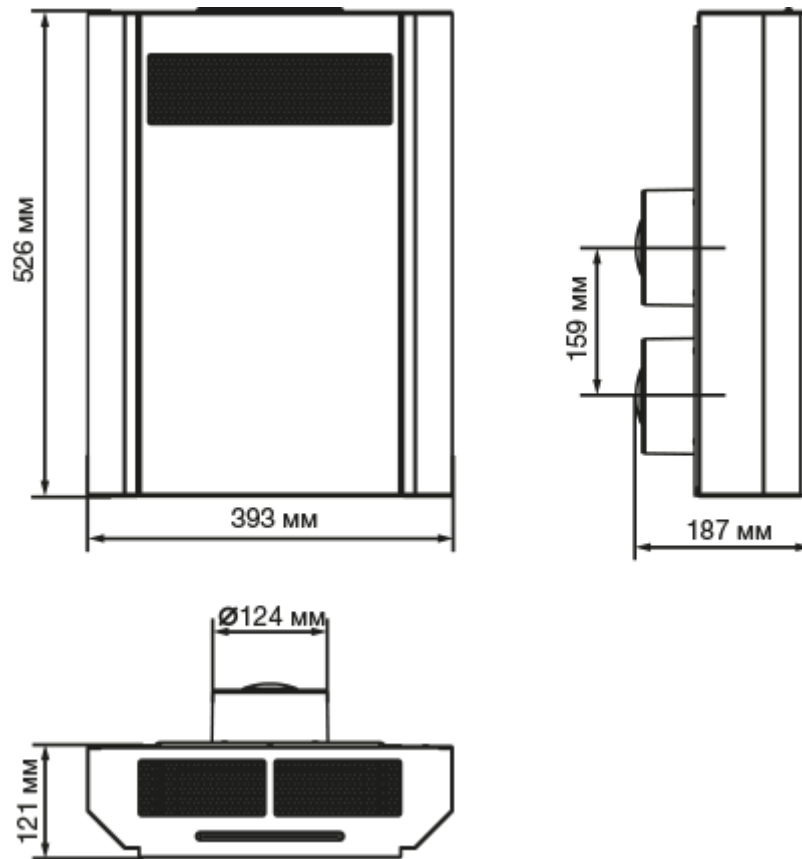

Клас захисту приводу

-

IP44

Розміри

Акcesуари

Інші акcesуари

Найменування	Фото	Опис
МК1 Мікра 60		Монтажний комплект
МК2 Мікра 60		Монтажний комплект
НБ Мікра 60		Зовнішній вентиляційний бокс
СФ 216x147x10 G4		Панельний фільтр G4