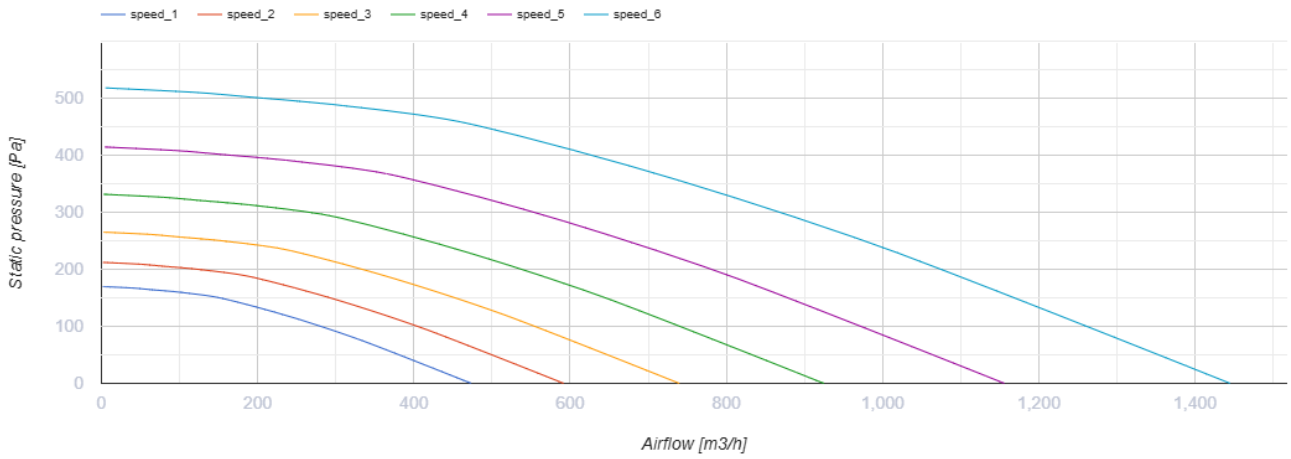

# МПА 1500 В ЕС А31

Припливні установки у тепло- та звукоізованому корпусі

- Максимальна витрата повітря: 1445
- Рівень звукового тиску LpA на відстані 3 м: 49
- Фільтр: Coarse 90%/G4 (опція ePM1 70%/F7)
- Шумоізоляція
- Тип двигуна: ЕС
- Догрів: Водяний
- BMS протокол: ModBus
- Управління: Дротова панель керування
- Матеріал корпусу: Сталь з алюмоцинковим покриттям

	Одиниця виміру	МПА 1500 В ЕС А31
Розмір повітропроводу, який приєднується	мм	500x250
Мінімальна напруга живлення	В	230
Максимальна напруга живлення	В	230
Частота мережі живлення	Гц	50
Номінальна потужність	Вт	222
Максимальний струм	А	1.6
Максимальна витрата повітря	м <sup>3</sup> /год	1445
Рівень звукового тиску LpA на відстані 3 м	дБ(А)	49
Вага	кг	49
Фільтр	-	Coarse 90%/G4 (опція ePM1 70%/F7)
Максимальна температура повітря що переміщується	°С	40
Мінімальна температура повітря що переміщується	°С	-30
Клас захисту	-	IP22
Клас захисту приводу	-	IP44

## Розміри

H	H1	H2	L	L1	L2	W	W1	W2	W3
440	250	318	900	770	65	700	754	847	500