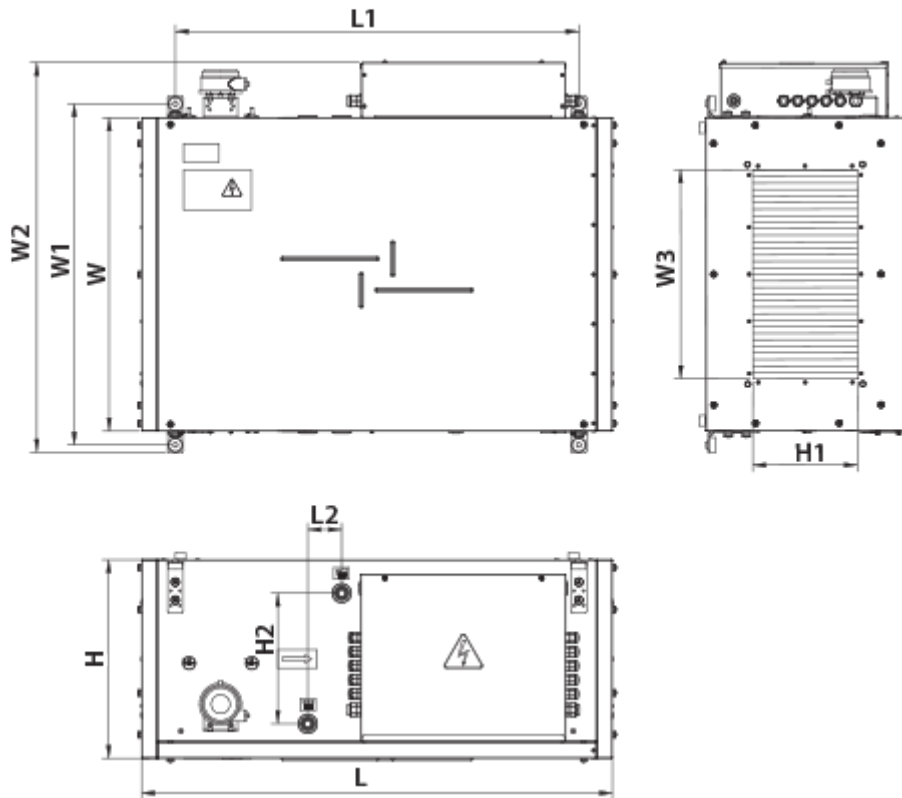

	Одиниця виміру	МПА 1500 В ЕС А31
Розмір повітропроводу, який приєднується	мм	500x250
Мінімальна напруга живлення	В	230
Максимальна напруга живлення	В	230
Частота мережі живлення	Гц	50
Номінальна потужність	Вт	222
Максимальний струм	А	1.6
Максимальна витрата повітря	м <sup>3</sup> /год	1445
Рівень звукового тиску LpA на відстані 3 м	дБ(А)	49
Вага	кг	49
Фільтр	-	Coarse 90%/G4 (опція ePM1 70%/F7)
Максимальна температура повітря що переміщується	°С	40
Мінімальна температура повітря що переміщується	°С	-30
Клас захисту	-	IP22
Клас захисту приводу	-	IP44

## Розміри

H	H1	H2	L	L1	L2	W	W1	W2	W3
440	250	318	900	770	65	700	754	847	500

### Для прямокутних каналів

Найменування	Фото	Опис
<a href="#">СР 500x250</a>		Пластинчастий шумоглушник для встановлення в прямокутних каналах