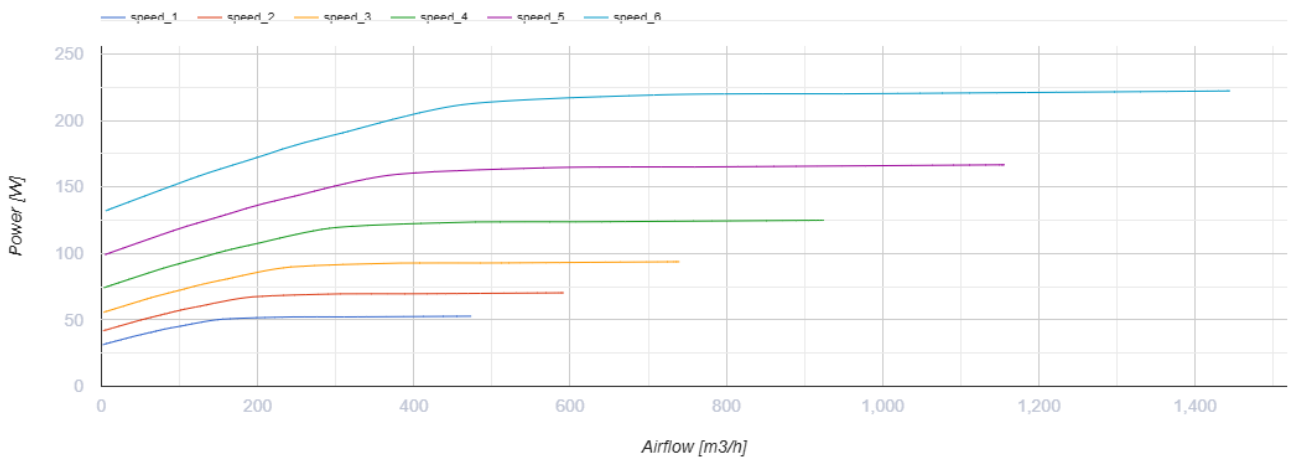

# МПА 1500 В ЕС А31

Припливні установки у тепло- та звукоізованому корпусі

- Максимальна витрата повітря: 1445
- Рівень звукового тиску LpA на відстані 3 м: 49
- Фільтр: Coarse 90%/G4 (опція ePM1 70%/F7)
- Шумоізоляція
- Тип двигуна: ЕС
- Догрів: Водяний
- BMS протокол: ModBus
- Управління: Дротова панель керування
- Матеріал корпусу: Сталь з алюмоцинковим покриттям

	Одиниця виміру	МПА 1500 В ЕС А31
Розмір повітропроводу, який приєднується	мм	500x250
Мінімальна напруга живлення	В	230
Максимальна напруга живлення	В	230
Частота мережі живлення	Гц	50
Номінальна потужність	Вт	222
Максимальний струм	А	1.6
Максимальна витрата повітря	м <sup>3</sup> /год	1445
Рівень звукового тиску LpA на відстані 3 м	дБ(А)	49
Вага	кг	49
Фільтр	-	Coarse 90%/G4 (опція ePM1 70%/F7)
Максимальна температура повітря що переміщується	°С	40
Мінімальна температура повітря що переміщується	°С	-30
Клас захисту	-	IP22
Клас захисту приводу	-	IP44

## Розміри

H	H1	H2	L	L1	L2	W	W1	W2	W3
440	250	318	900	770	65	700	754	847	500