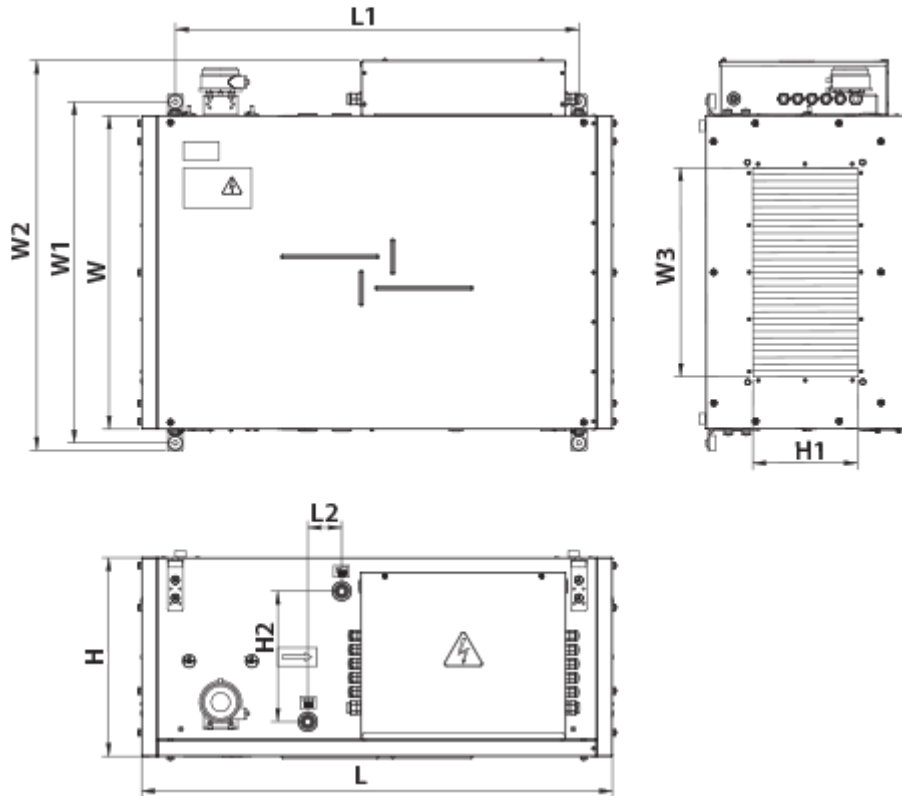

	Одиниця виміру	МПА 2000 В ЕС А31
Розмір повітропроводу, який приєднується	мм	500x300
Мінімальна напруга живлення	В	230
Максимальна напруга живлення	В	230
Частота мережі живлення	Гц	50
Номінальна потужність	Вт	387
Максимальний струм	А	1.7
Максимальна витрата повітря	м <sup>3</sup> /год	2150
Рівень звукового тиску LpA на відстані 3 м	дБ(А)	53
Вага	кг	45
Фільтр	-	Coarse 90%/G4 (опція ePM1 70%/F7)
Максимальна температура повітря що переміщується	°С	40
Мінімальна температура повітря що переміщується	°С	-30
Клас захисту	-	IP22
Клас захисту приводу	-	IP44

## Розміри

H	H1	H2	L	L1	L2	W	W1	W2	W3
440	300	318	900	770	65	700	754	847	500

### Інші аксесуари

Найменування	Фото	Опис
СФ 636x376x48 G4		Панельний фільтр G4
СФ 636x376x48 F7		Панельний фільтр F7

### Для прямокутних каналів

Найменування	Фото	Опис
<a href="#">СР 500x300</a>		Пластинчастий шумоглушник для встановлення в прямокутних каналах