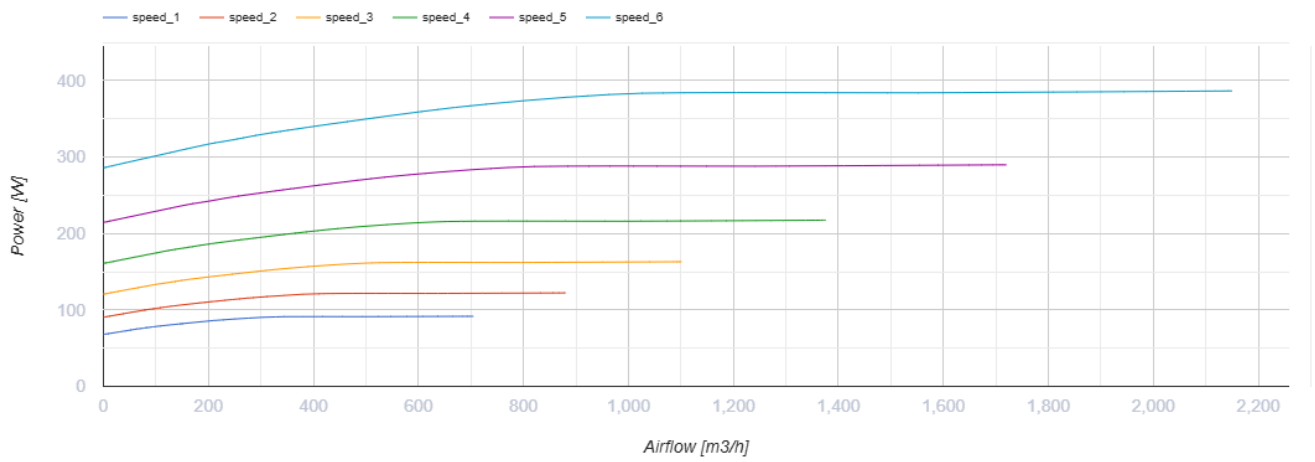

# МПА 2000 В ЕС А31

Припливні установки у тепло- та звукоізованому корпусі

- Максимальна витрата повітря: 2150
- Рівень звукового тиску LpA на відстані 3 м: 53
- Фільтр: Coarse 90%/G4 (опція ePM1 70%/F7)
- Шумоізоляція
- Тип двигуна: ЕС
- Догрів: Водяний
- BMS протокол: ModBus
- Управління: Дротова панель керування
- Матеріал корпусу: Сталь з алюмоцинковим покриттям

	Одиниця виміру	МПА 2000 В ЕС А31
Розмір повітропроводу, який приєднується	мм	500x300
Мінімальна напруга живлення	В	230
Максимальна напруга живлення	В	230
Частота мережі живлення	Гц	50
Номінальна потужність	Вт	387
Максимальний струм	А	1.7
Максимальна витрата повітря	м <sup>3</sup> /год	2150
Рівень звукового тиску LpA на відстані 3 м	дБ(А)	53
Вага	кг	45
Фільтр	-	Coarse 90%/G4 (опція ePM1 70%/F7)
Максимальна температура повітря що переміщується	°С	40
Мінімальна температура повітря що переміщується	°С	-30
Клас захисту	-	IP22
Клас захисту приводу	-	IP44

## Розміри

H	H1	H2	L	L1	L2	W	W1	W2	W3
440	300	318	900	770	65	700	754	847	500