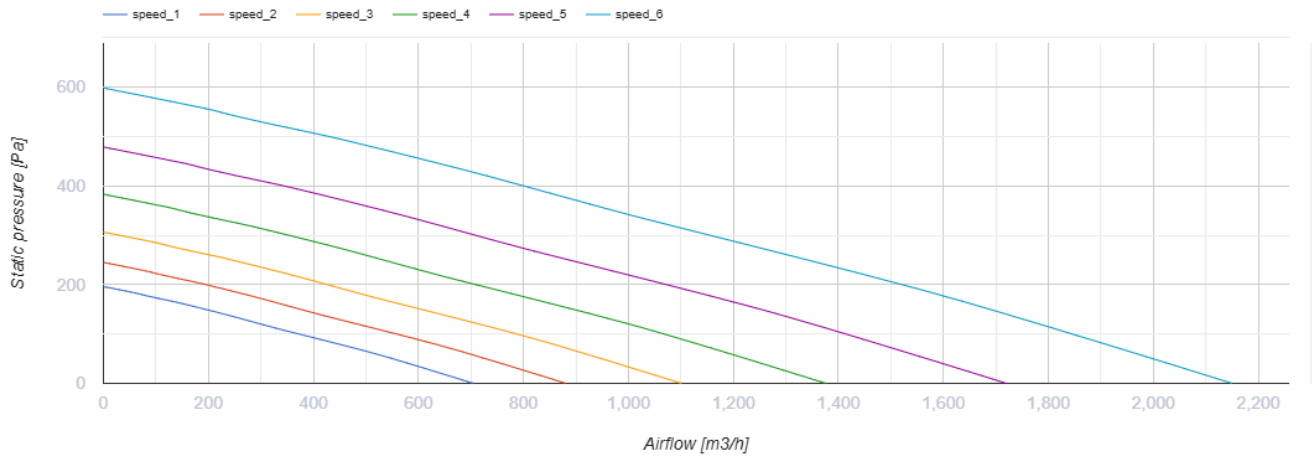

# МПА 2000 В ЕС А31

Припливні установки у тепло- та звукоізованому корпусі

- Максимальна витрата повітря: 2150
- Рівень звукового тиску LpA на відстані 3 м: 53
- Фільтр: Coarse 90%/G4 (опція ePM1 70%/F7)
- Шумоізоляція
- Тип двигуна: ЕС
- Догрів: Водяний
- BMS протокол: ModBus
- Управління: Дротова панель керування
- Матеріал корпусу: Сталь з алюмоцинковим покриттям

	Одиниця виміру	МПА 2000 В ЕС А31
Розмір повітропроводу, який приєднується	мм	500x300
Мінімальна напруга живлення	В	230
Максимальна напруга живлення	В	230
Частота мережі живлення	Гц	50
Номінальна потужність	Вт	387
Максимальний струм	А	1.7
Максимальна витрата повітря	м <sup>3</sup> /год	2150
Рівень звукового тиску LpA на відстані 3 м	дБ(А)	53
Вага	кг	45
Фільтр	-	Coarse 90%/G4 (опція ePM1 70%/F7)
Максимальна температура повітря що переміщується	°С	40
Мінімальна температура повітря що переміщується	°С	-30
Клас захисту	-	IP22
Клас захисту приводу	-	IP44

## Розміри

H	H1	H2	L	L1	L2	W	W1	W2	W3
440	300	318	900	770	65	700	754	847	500