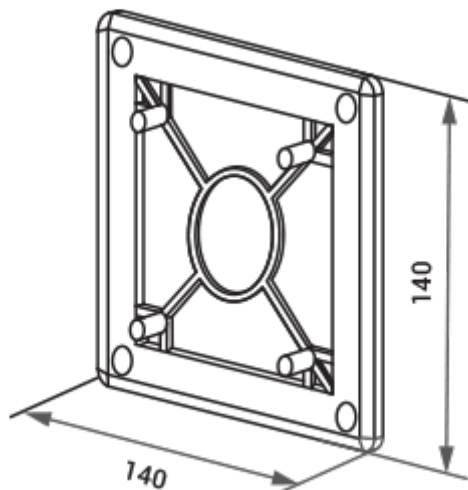

MB 100 ФБ

Вентиляційна решітка з антимоскітною сіткою для встановлення декоративних панелей

- Матеріал корпусу: Пластик

	Одиниця виміру	MB 100 ФБ
--	----------------	-----------

Розміри

Акcesуари

Панелі

Найменування	Фото	Опис
--------------	------	------