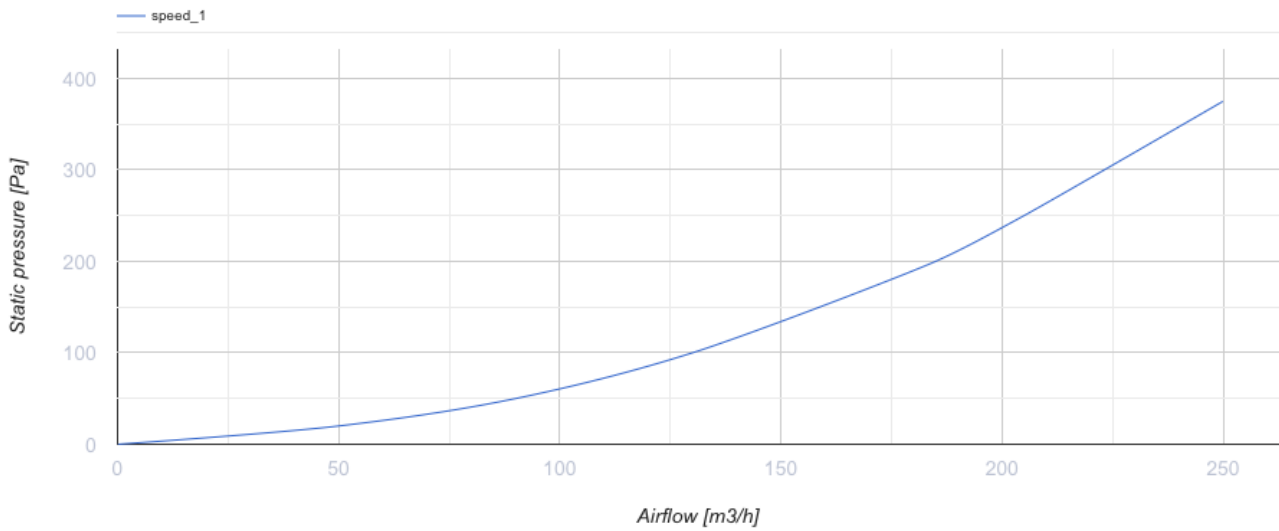

# МВ 100 ФБ

Вентиляційна решітка з антимоскітною сіткою для встановлення декоративних панелей

- Матеріал корпусу: Пластик

	Одиниця виміру	МВ 100 ФБ
--	----------------	-----------

## Розміри