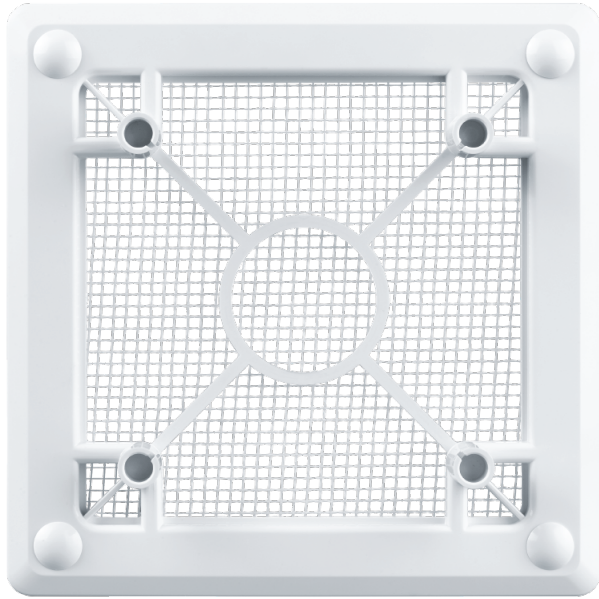

MB 100 ФБ

Вентиляційна решітка з антимоскітною сіткою для встановлення декоративних панелей

- Матеріал корпусу: Пластик

	Одиниця виміру	MB 100 ФБ
--	----------------	-----------

Розміри

Акcesуари

Панелі

Найменування	Фото	Опис
--------------	------	------