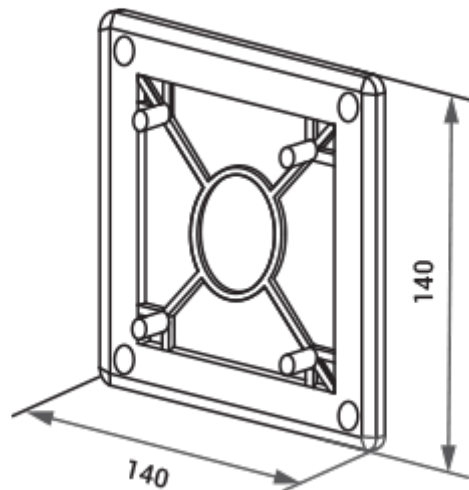

# МВ 100 ФБ

Вентиляційна решітка з антимоскітною сіткою для встановлення декоративних панелей

- Матеріал корпусу: Пластик

	Одиниця виміру	МВ 100 ФБ
--	----------------	-----------

## Розміри