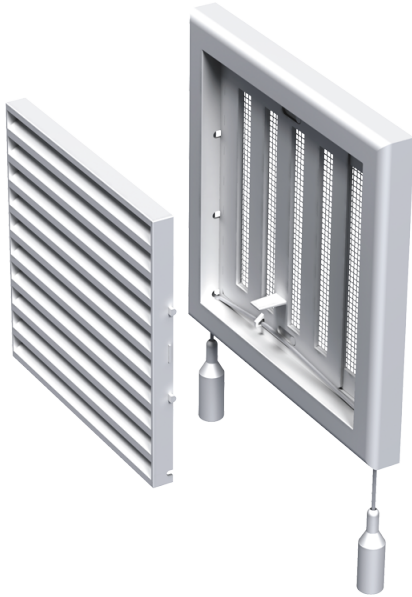

MB 100 Pc

Припливно-витяжні решітки пластикові

- Матеріал корпусу: Пластик
- Додаткові опції решіток: Регулятор витрати повітря

	Одиниця виміру	MB 100 Pc
--	----------------	-----------

Розміри

В	Н	Л
154	110	15