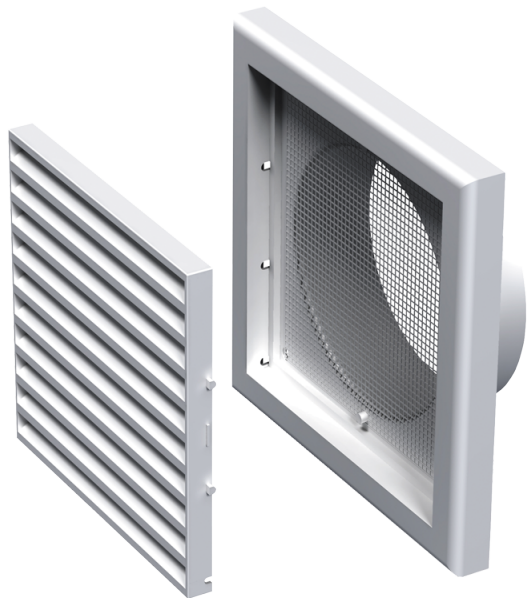

# MB 100 B ACA

Припливно-витяжні решітки пластикові

- Матеріал корпусу: АСА Пластик

	Одиниця виміру	MB 100 B ACA
Розмір повітропроводу, який приєднується	мм	100

## Розміри

D	B	H	L	L1
100	154	110	15	45