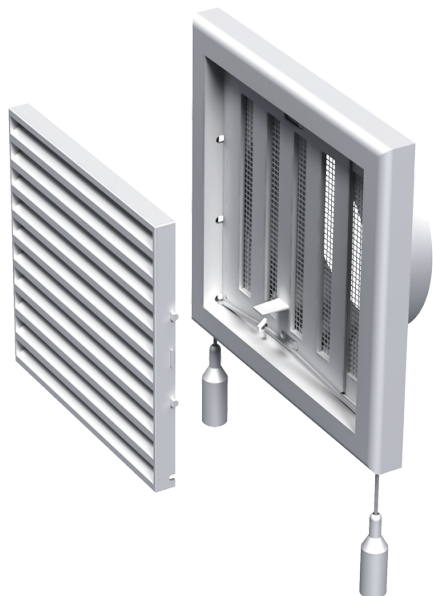

MB 100 BP

Припливно-витяжні решітки пластикові

- Матеріал корпусу: Пластик
- Додаткові опції решіток: Регулятор витрати повітря

	Одиниця виміру	MB 100 BP
Розмір повітропроводу, який приєднується	мм	100

Розміри