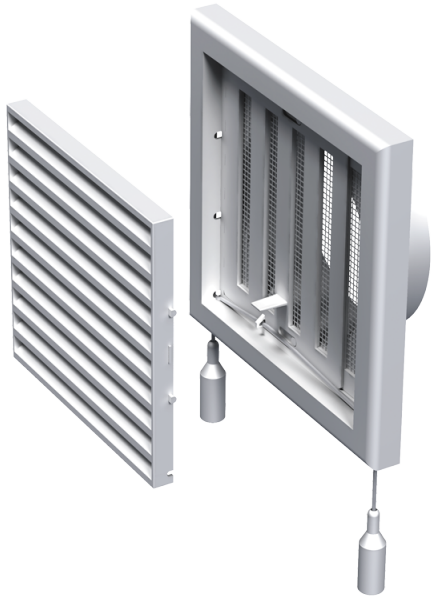

# MB 100 BP

Припливно-витяжні решітки пластикові

- Матеріал корпусу: Пластик
- Додаткові опції решіток: Регулятор витрати повітря

	Одиниця виміру	MB 100 BP
Розмір повітропроводу, який приєднується	мм	100

## Розміри

B	H	L	L1	D
154	110	15	45	100