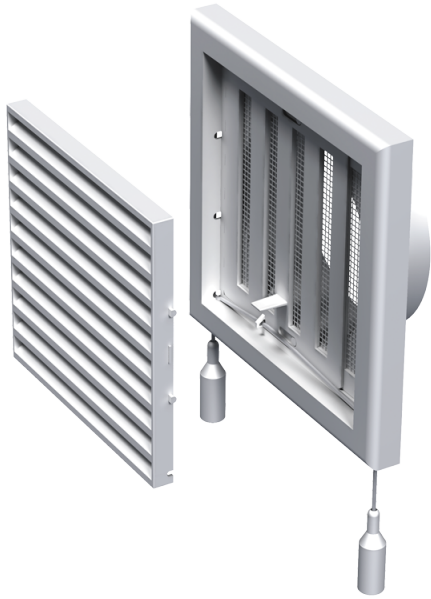

MB 100 ВРс

Припливно-витяжні решітки пластикові

- Матеріал корпусу: Пластик
- Додаткові опції решіток: Антимоскітна сітка

	Одиниця виміру	MB 100 ВРс
Розмір повітропроводу, який приєднується	мм	100

Розміри