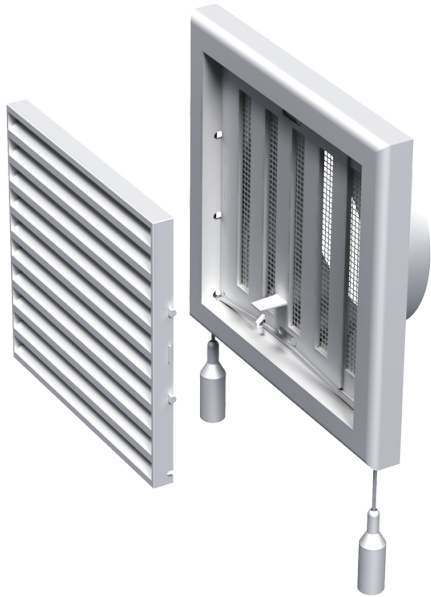

MB 100 ВРс

Припливно-витяжні решітки пластикові

- Матеріал корпусу: Пластик
- Додаткові опції решіток: Антимоскітна сітка

	Одиниця виміру	MB 100 ВРс
Розмір повітропроводу, який приєднується	мм	100

Розміри