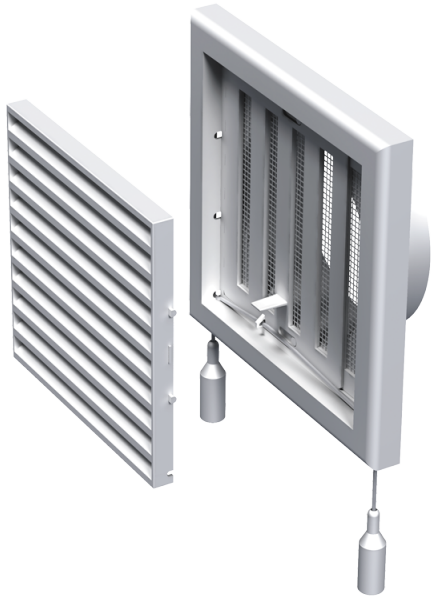

## MB 100 ВРс

Припливно-витяжні решітки пластикові

- Матеріал корпусу: Пластик
- Додаткові опції решіток: Антимоскітна сітка

	Одиниця виміру	MB 100 ВРс
Розмір повітропроводу, який приєднується	мм	100

### Розміри

В	Н	Л	Л1	Д
154	110	15	45	100