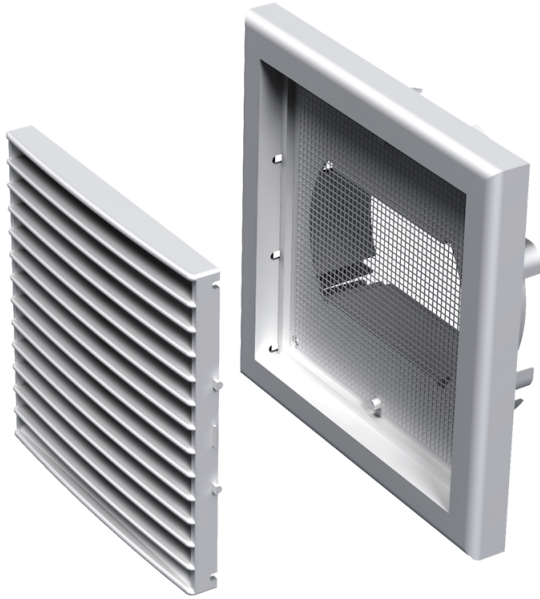

# MB 100 ВУ

Припливно-витяжні решітки пластикові

- Матеріал корпусу: Пластик

	Одиниця виміру	MB 100 ВУ
Розмір повітропроводу, який приєднується	мм	100

## Розміри

В	Н	Л	Л1	Д
154	110	15	39	100, 125, 55x110