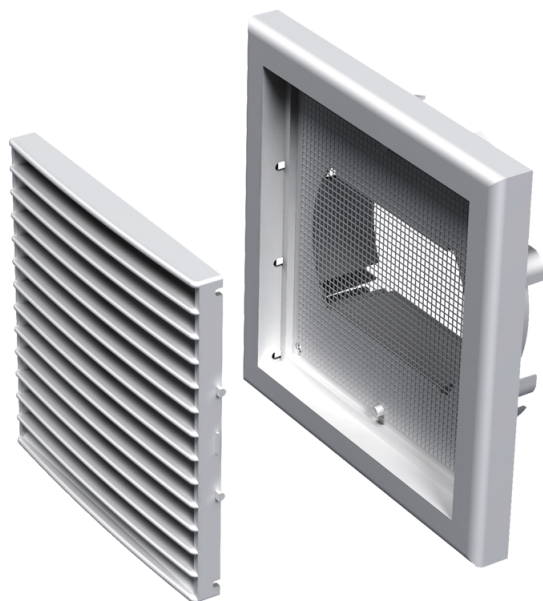

MB 100 ВУ

Припливно-витяжні решітки пластикові

- Матеріал корпусу: Пластик

	Одиниця виміру	MB 100 ВУ
Розмір повітропроводу, який приєднується	мм	100

Розміри

В	Н	Л	Л1	Д
154	110	15	39	100, 125, 55x110