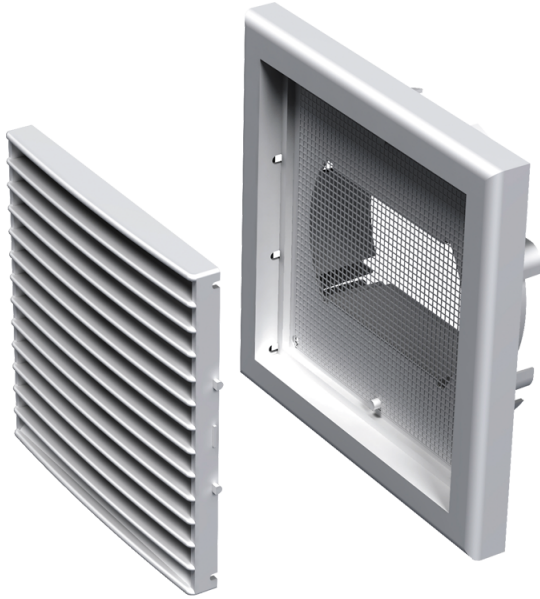

MB 100 ВУ АСА

Припливно-витяжні решітки пластикові

- Матеріал корпусу: АСА Пластик

	Одиниця виміру	MB 100 ВУ АСА
Розмір повітропроводу, який приєднується	мм	100

Розміри

D	B	H	L	L1
100, 125, 55x110	154	110	15	39