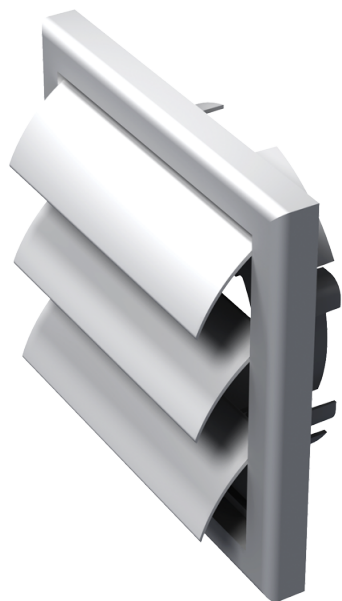

MB 100 ВУЖ

Витяжні решітки пластикові

- Матеріал корпусу: Пластик
- Додаткові опції решіток: Гравітаційні жалюзі

	Одиниця виміру	MB 100 ВУЖ
Розмір повітропроводу, який приєднується	мм	100

Розміри

В	Н	L	L1	D
154	110	15	39	100, 125, 55x110