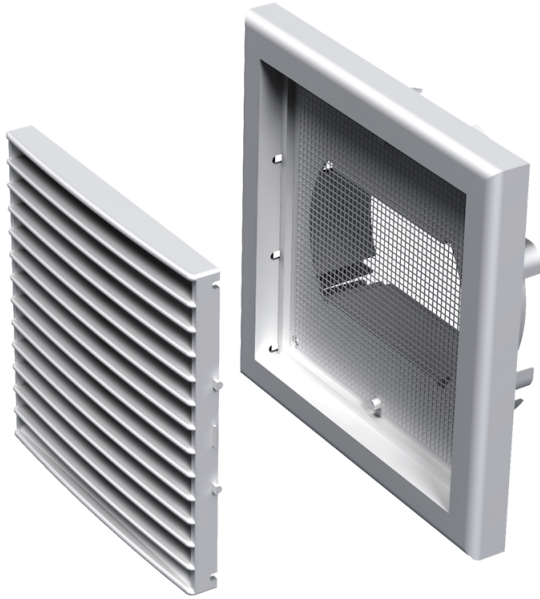

# MB 100 ВУс

Припливно-витяжні решітки пластикові

- Матеріал корпусу: Пластик
- Додаткові опції решіток: Антимоскітна сітка

	Одиниця виміру	MB 100 ВУс
Розмір повітропроводу, який приєднується	мм	100

## Розміри

В	Н	Л	Л1	Д
154	110	15	39	100, 125, 55x110