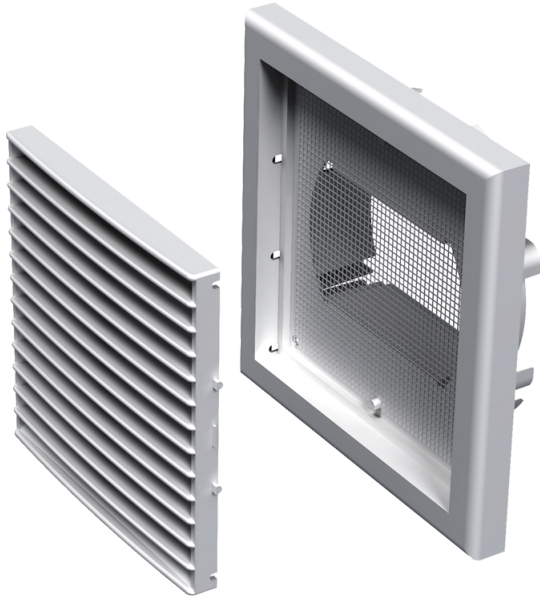

MB 100 ВУс

Припливно-витяжні решітки пластикові

- Матеріал корпусу: Пластик
- Додаткові опції решіток: Антимоскітна сітка

	Одиниця виміру	MB 100 ВУс
Розмір повітропроводу, який приєднується	мм	100

Розміри

В	Н	L	L1	D
154	110	15	39	100, 125, 55x110