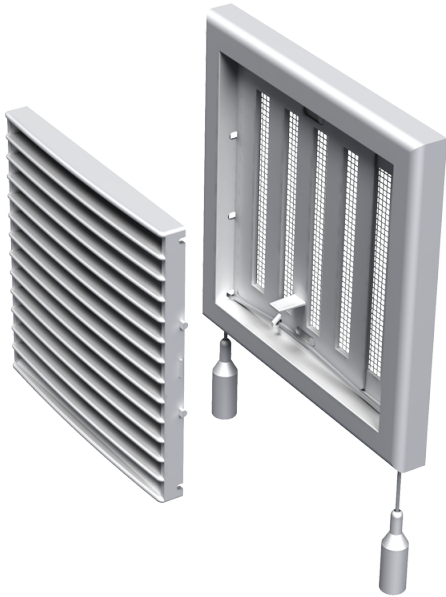

# MB 101 Pc

Припливно-витяжні решітки пластикові

- Матеріал корпусу: Пластик
- Додаткові опції решіток: Регулятор витрати повітря

	Одиниця виміру	MB 101 Pc
--	----------------	-----------

## Розміри

В	Н	Л
154	110	19