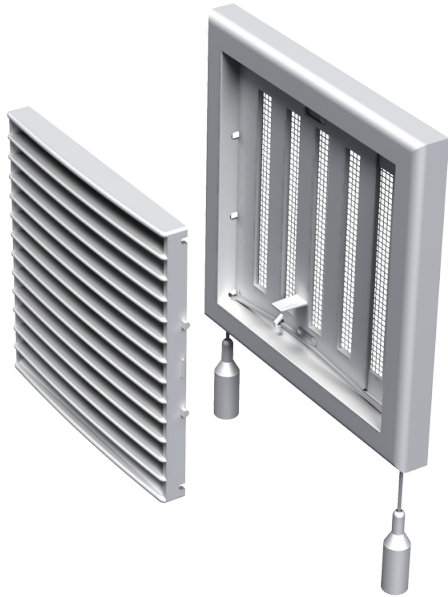

# MB 101 Pc

Припливно-витяжні решітки пластикові

- Матеріал корпусу: Пластик
- Додаткові опції решіток: Регулятор витрати повітря

	Одиниця виміру	MB 101 Pc
--	----------------	-----------

## Розміри

В	Н	Л
154	110	19