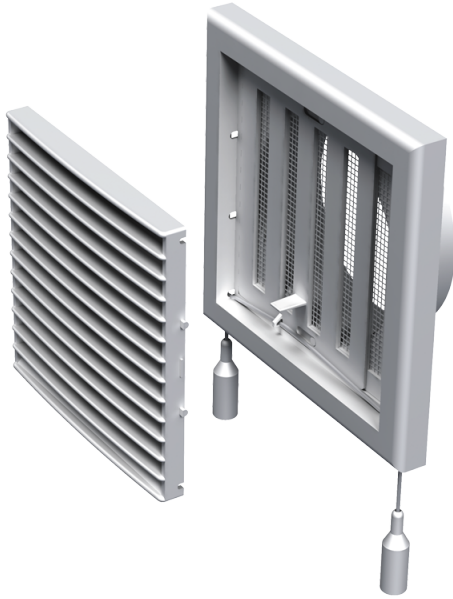

MB 101 BP

Припливно-витяжні решітки пластикові

- Матеріал корпусу: Пластик
- Додаткові опції решіток: Регулятор витрати повітря

	Одиниця виміру	MB 101 BP
Розмір повітропроводу, який приєднується	мм	100

Розміри