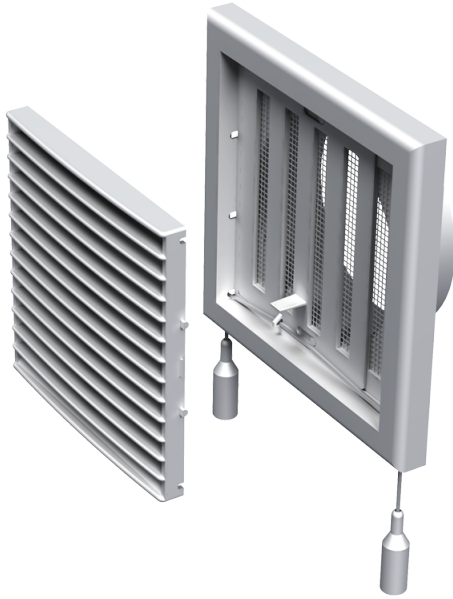

# MB 101 ВРс

Припливно-витяжні решітки пластикові

- Матеріал корпусу: Пластик
- Додаткові опції решіток: Регулятор витрати повітря

	Одиниця виміру	MB 101 ВРс
Розмір повітропроводу, який приєднується	мм	100

## Розміри

В	Н	Л	Л1	Д
154	110	19	49	100