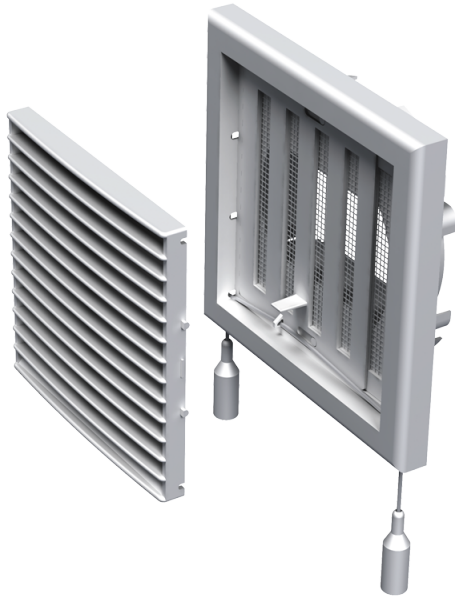

MB 101 ВУР

Припливно-витяжні решітки пластикові

- Матеріал корпусу: Пластик
- Додаткові опції решіток: Регулятор витрати повітря

| | Одиниця виміру | MB 101 ВУР |
|--|----------------|------------|
| Розмір повітропроводу, який приєднується | мм | 100 |