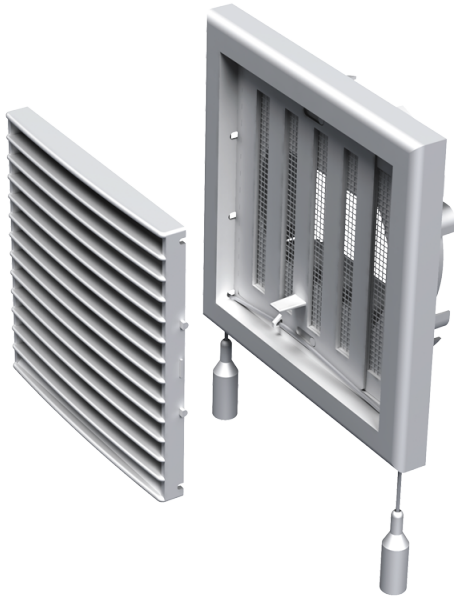

# MB 101 ВУР

Припливно-витяжні решітки пластикові

- Матеріал корпусу: Пластик
- Додаткові опції решіток: Регулятор витрати повітря

	Одиниця виміру	MB 101 ВУР
Розмір повітропроводу, який приєднується	мм	100

## Розміри

В	Н	Л	L1	D
154	110	19	43	100, 125, 55x110