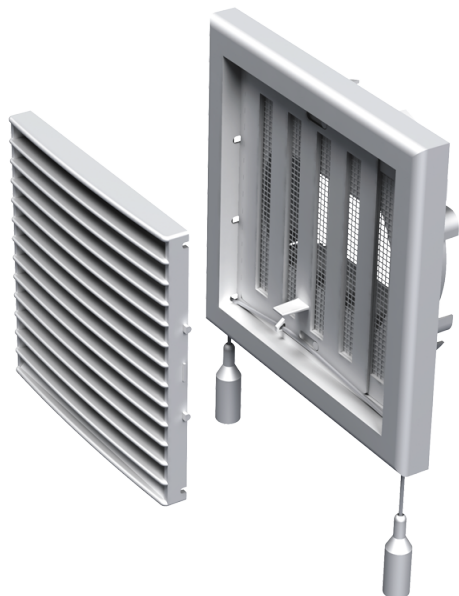

MB 101 ВУРс

Припливно-витяжні решітки пластикові

- Матеріал корпусу: Пластик
- Додаткові опції решіток: Регулятор витрати повітря

	Одиниця виміру	MB 101 ВУРс
Розмір повітропроводу, який приєднується	мм	100

Розміри

В	Н	Л	L1	D
154	110	19	43	100, 125, 55x110