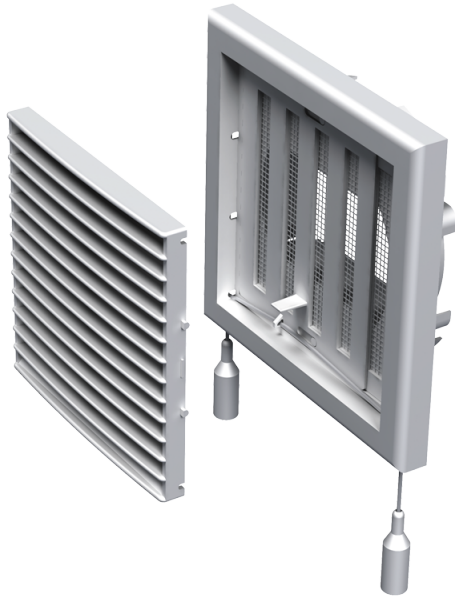

MB 101 ВУРc

Припливно-витяжні решітки пластикові

- Матеріал корпусу: Пластик
- Додаткові опції решіток: Регулятор витрати повітря

	Одиниця виміру	MB 101 ВУРc
Розмір повітропроводу, який приєднується	мм	100

Розміри

В	Н	Л	L1	D
154	110	19	43	100, 125, 55x110