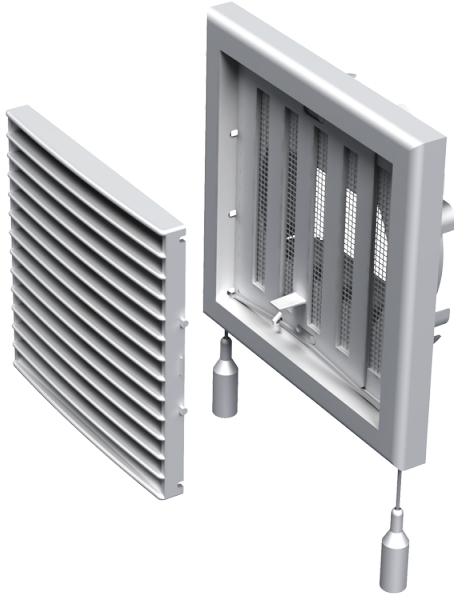

# MB 101 ВУРc

Припливно-витяжні решітки пластикові

- Матеріал корпусу: Пластик

	Одиниця виміру	MB 101 ВУРc
Розмір повітропроводу, який приєднується	мм	100

## Розміри

В	Н	Л	L1	D
154	110	19	43	100, 125, 55x110