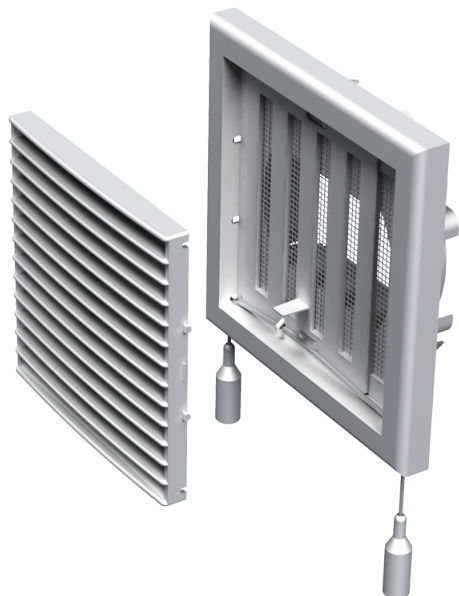

# MB 101 ВУРС

Припливно-витяжні решітки пластикові

- Матеріал корпусу: Пластик
- Додаткові опції решіток: Регулятор витрати повітря

	Одиниця виміру	MB 101 ВУРС
Розмір повітропроводу, який приєднується	мм	100

## Розміри

В	Н	Л	L1	D
154	110	19	43	100, 125, 55x110