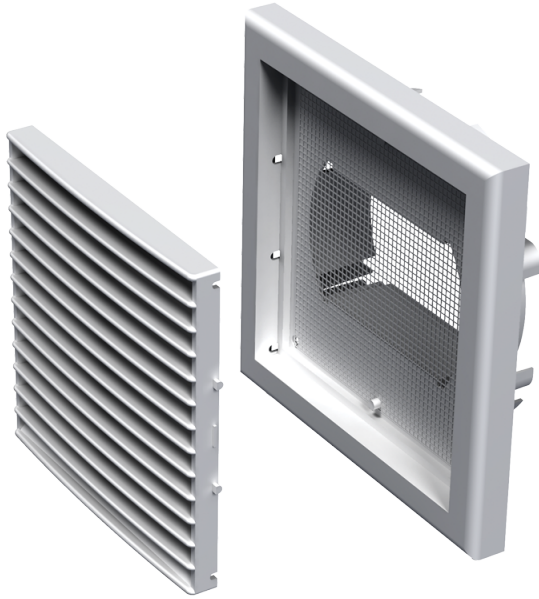

# MB 101 ВУс

Припливно-витяжні решітки пластикові

- Матеріал корпусу: Пластик

	Одиниця виміру	MB 101 ВУс
Розмір повітропроводу, який приєднується	мм	100/125/55x110

## Розміри

В	Н	Л	Л1	Д
154	110	19	43	100, 125, 55x110