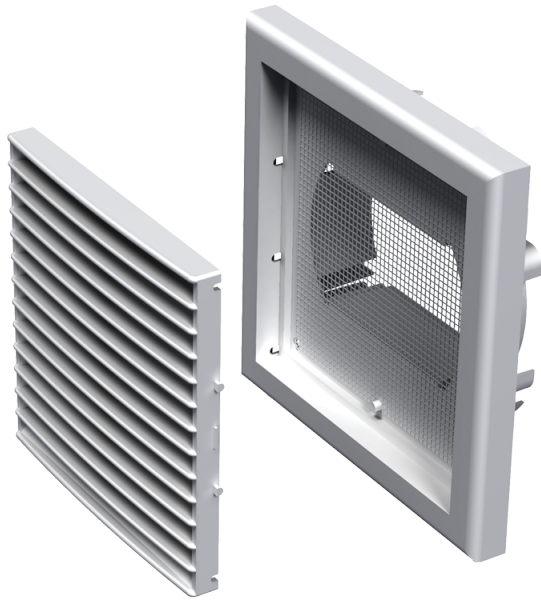

MB 101 ВУс

Припливно-витяжні решітки пластикові

- Матеріал корпусу: Пластик
- Додаткові опції решіток: Антимоскітна сітка

	Одиниця виміру	MB 101 ВУс
Розмір повітропроводу, який приєднується	мм	100/125/55x110

Розміри

В	Н	L	L1	D
154	110	19	43	100, 125, 55x110