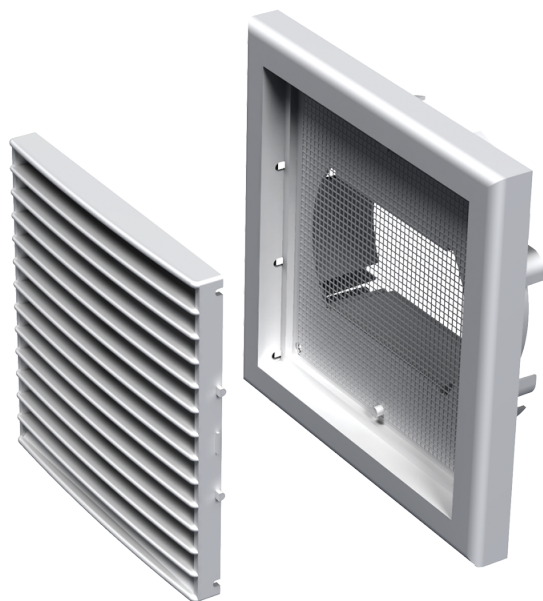

MB 101 ВУс

Припливно-витяжні решітки пластикові

- Матеріал корпусу: Пластик
- Додаткові опції решіток: Антимоскітна сітка

	Одиниця виміру	MB 101 ВУс
Розмір повітропроводу, який приєднується	мм	125/55x110/100

Розміри

В	Н	Л	Л1	Д
154	110	19	43	100, 125, 55x110