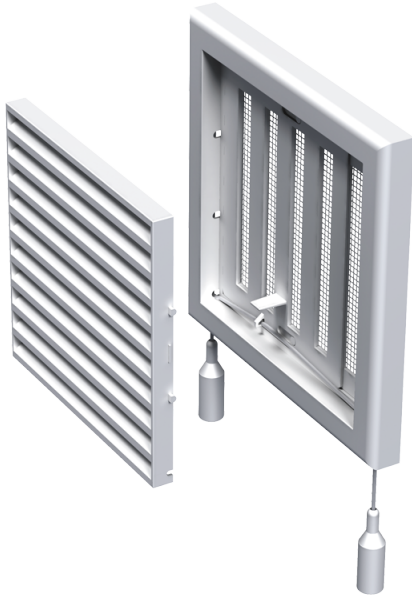

# MB 120 Pc

Припливно-витяжні решітки пластикові

- Матеріал корпусу: Пластик
- Додаткові опції решіток: Регулятор витрати повітря

	Одиниця виміру	MB 120 Pc
--	----------------	-----------

## Розміри

В	Н	Л
186	142	15