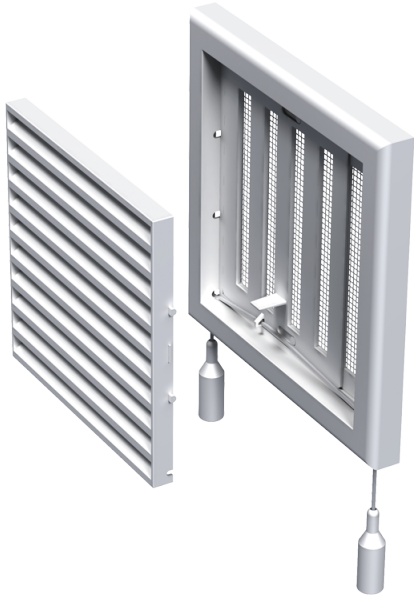

# MB 120 Pc

Припливно-витяжні решітки пластикові

- Матеріал корпусу: Пластик
- Додаткові опції решіток: Регулятор витрати повітря

	Одиниця виміру	MB 120 Pc
--	----------------	-----------

## Розміри

В	Н	Л
186	142	15