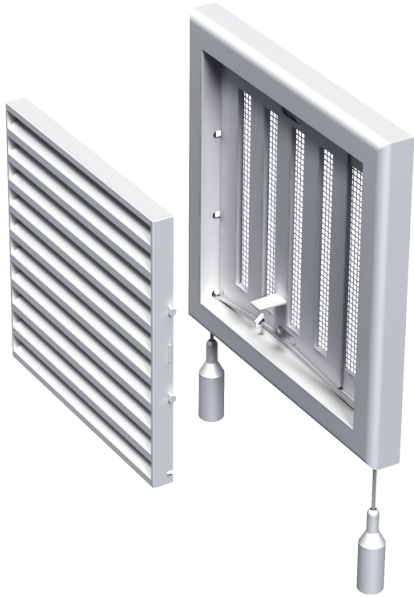

# MB 120 Pc

Припливно-витяжні решітки пластикові

- Матеріал корпусу: Пластик
- Додаткові опції решіток: Регулятор витрати повітря

|  |                |           |
|--|----------------|-----------|
|  | Одиниця виміру | MB 120 Pc |
|--|----------------|-----------|

## Розміри

| В   | Н   | Л  |
|-----|-----|----|
| 186 | 142 | 15 |