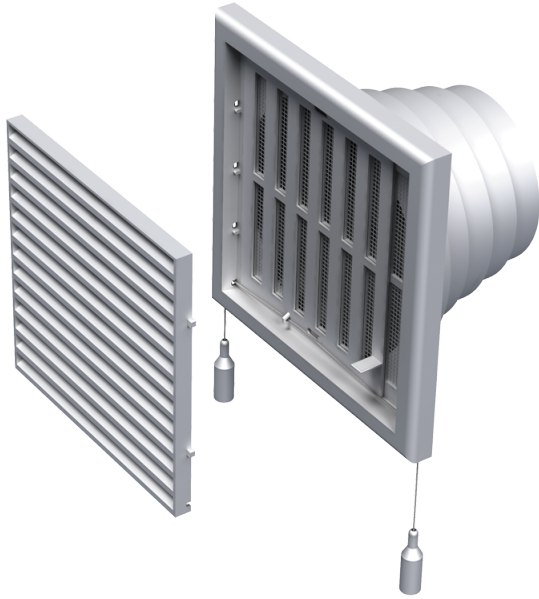

# MB 120 ВНРс

Припливно-витяжні решітки пластикові

- Матеріал корпусу: Пластик
- Додаткові опції решіток: Регулятор витрати повітря

	Одиниця виміру	MB 120 ВНРс
Розмір повітропроводу, який приєднується	мм	100

## Розміри

В	Н	L	L1	D
186	142	15	115	100-150