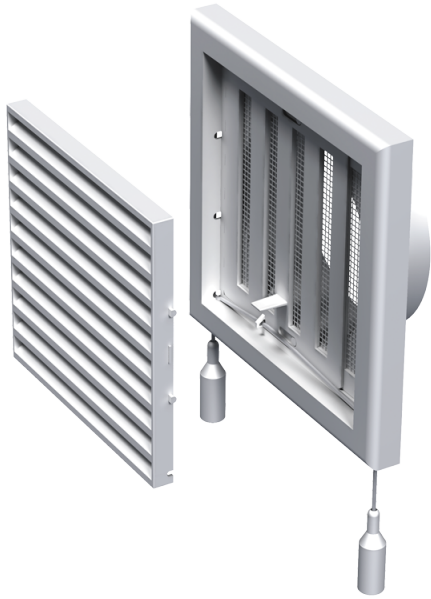

MB 120 BP

Припливно-витяжні решітки пластикові

- Матеріал корпусу: Пластик
- Додаткові опції решіток: Регулятор витрати повітря

	Одиниця виміру	MB 120 BP
Розмір повітропроводу, який приєднується	мм	125

Розміри