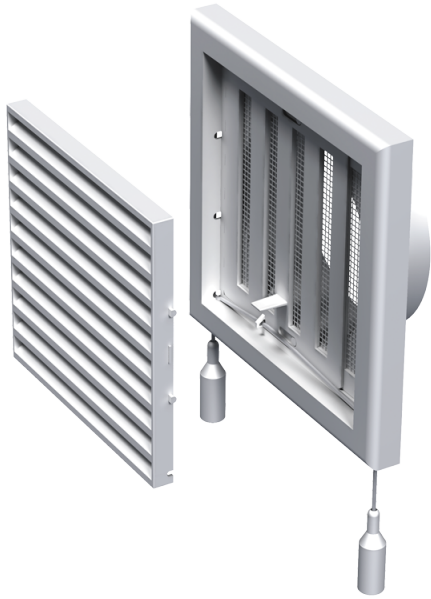

# MB 120 BP

Припливно-витяжні решітки пластикові

- Матеріал корпусу: Пластик
- Додаткові опції решіток: Регулятор витрати повітря

	Одиниця виміру	MB 120 BP
Розмір повітропроводу, який приєднується	мм	125

## Розміри

B	H	L	L1	D
186	142	15	45	125