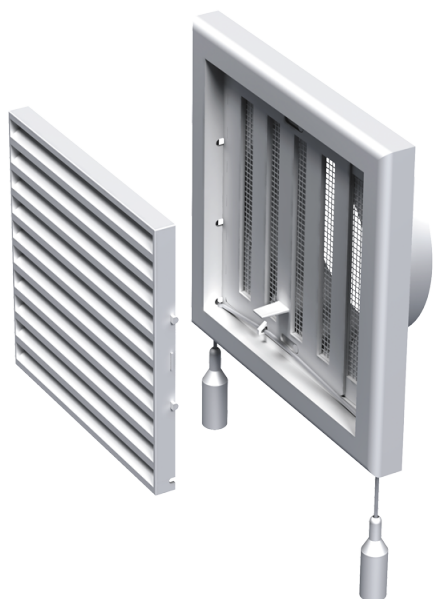

MB 120 BP

Припливно-витяжні решітки пластикові

- Матеріал корпусу: Пластик
- Додаткові опції решіток: Регулятор витрати повітря

	Одиниця виміру	MB 120 BP
Розмір повітропроводу, який приєднується	мм	125

Розміри