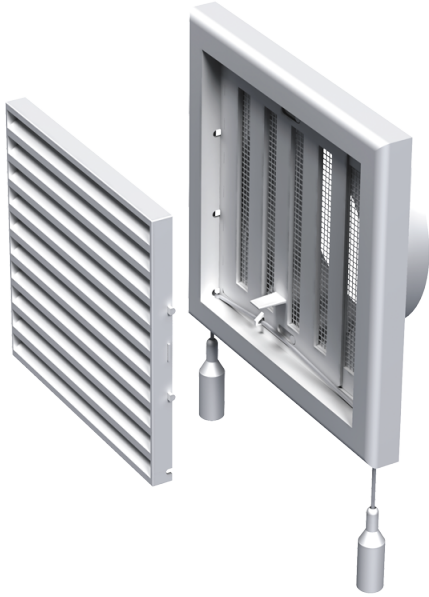

MB 120 ВРс

Припливно-витяжні решітки пластикові

- Матеріал корпусу: Пластик
- Додаткові опції решіток: Регулятор витрати повітря

	Одиниця виміру	MB 120 ВРс
Розмір повітропроводу, який приєднується	мм	125

Розміри

В	Н	L	L1	D
186	142	15	45	125