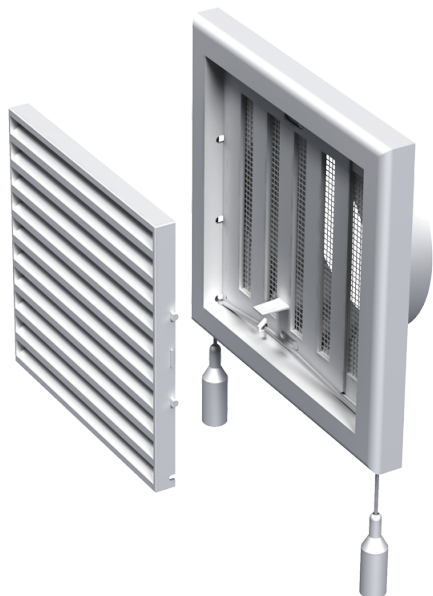

MB 120 ВРс

Припливно-витяжні решітки пластикові

- Матеріал корпусу: Пластик
- Додаткові опції решіток: Регулятор витрати повітря

	Одиниця виміру	MB 120 ВРс
Розмір повітропроводу, який приєднується	мм	125

Розміри

В	Н	Л	Л1	Д
186	142	15	45	125