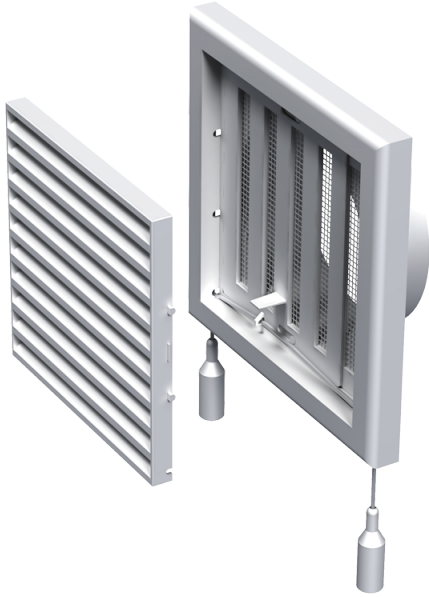

# MB 120 ВРс

Припливно-витяжні решітки пластикові

- Матеріал корпусу: Пластик
- Додаткові опції решіток: Регулятор витрати повітря

|  | Одиниця виміру | MB 120 ВРс |
|--|----------------|------------|
| Розмір повітропроводу, який приєднується | мм             | 125        |

## Розміри

| В   | Н   | Л  | Л1 | Д   |
|-----|-----|----|----|-----|
| 186 | 142 | 15 | 45 | 125 |