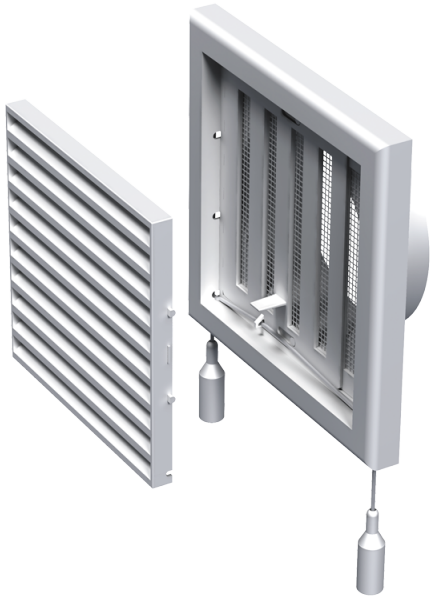

# MB 120 ВРс

Припливно-витяжні решітки пластикові

- Матеріал корпусу: Пластик
- Додаткові опції решіток: Регулятор витрати повітря

	Одиниця виміру	MB 120 ВРс
Розмір повітропроводу, який приєднується	мм	125

## Розміри

В	Н	Л	Л1	Д
186	142	15	45	125