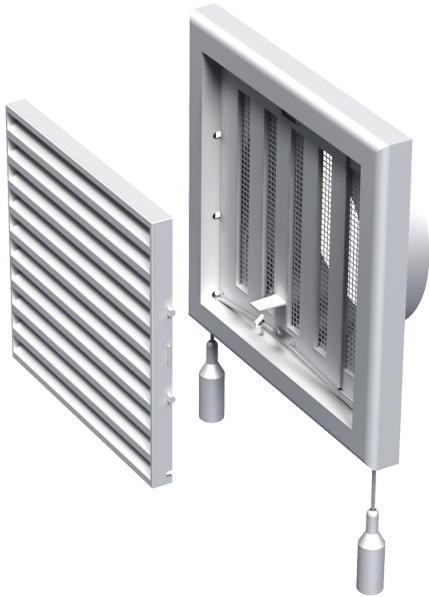

# MB 120 ВРс

Припливно-витяжні решітки пластикові

- Матеріал корпусу: Пластик
- Додаткові опції решіток: Регулятор витрати повітря

	Одиниця виміру	MB 120 ВРс
Розмір повітропроводу, який приєднується	мм	125

## Розміри

В	Н	Л	Л1	Д
186	142	15	45	125