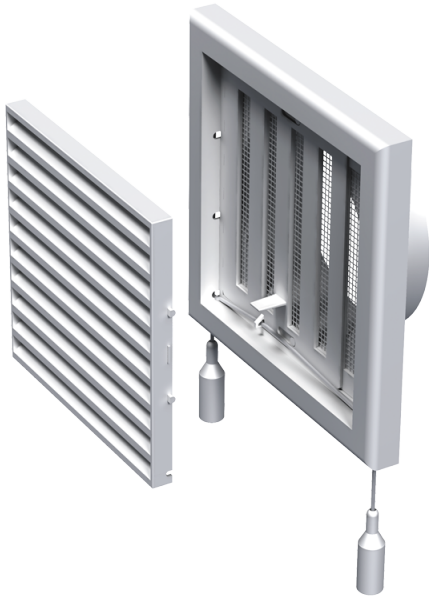

# MB 120 ВРс

Припливно-витяжні решітки пластикові

- Матеріал корпусу: Пластик
- Додаткові опції решіток: Регулятор витрати повітря

	Одиниця виміру	MB 120 ВРс
Розмір повітропроводу, який приєднується	мм	125

## Розміри

В	Н	Л	Л1	Д
186	142	15	45	125