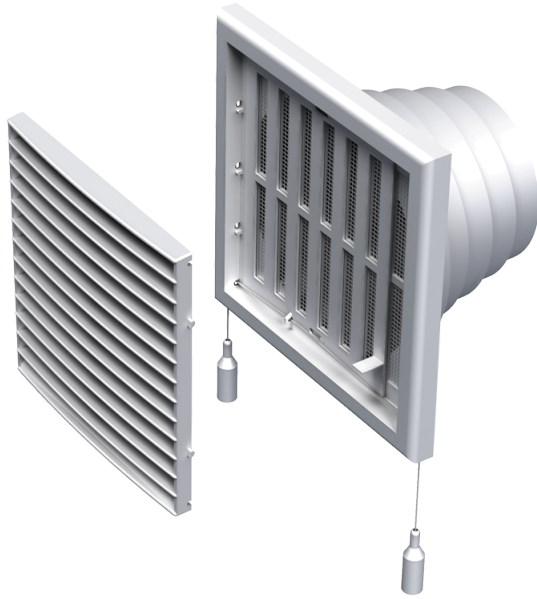

# MB 121 ВНРс

Припливно-витяжні решітки пластикові

- Матеріал корпусу: Пластик
- Додаткові опції решіток: Регулятор витрати повітря

	Одиниця виміру	MB 121 ВНРс
Розмір повітропроводу, який приєднується	мм	100

## Розміри

В	Н	L	L1	D
186	142	19	119	100-150