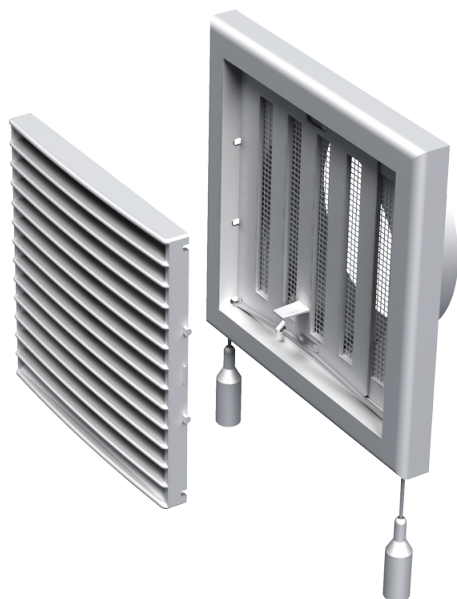

MB 121 BP

Припливно-витяжні решітки пластикові

- Матеріал корпусу: Пластик
- Додаткові опції решіток: Регулятор витрати повітря

	Одиниця виміру	MB 121 BP
Розмір повітропроводу, який приєднується	мм	125

Розміри