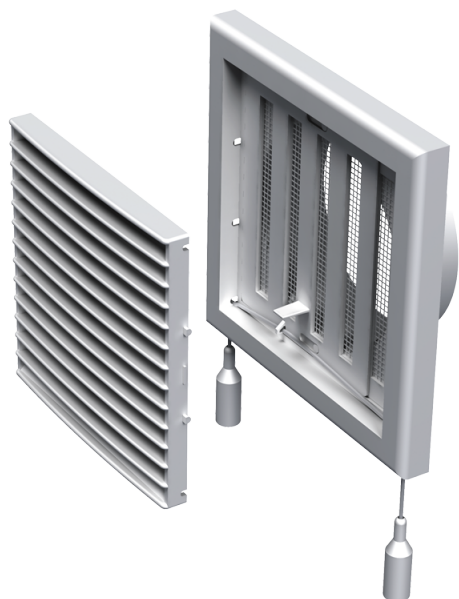

MB 121 BP

Пластикові решітки з прямими ламелями, двоелементні

- Матеріал корпусу: Пластик
- Додаткові опції решіток: Регулятор витрати повітря

	Одиниця виміру	MB 121 BP
--	----------------	-----------

Розміри