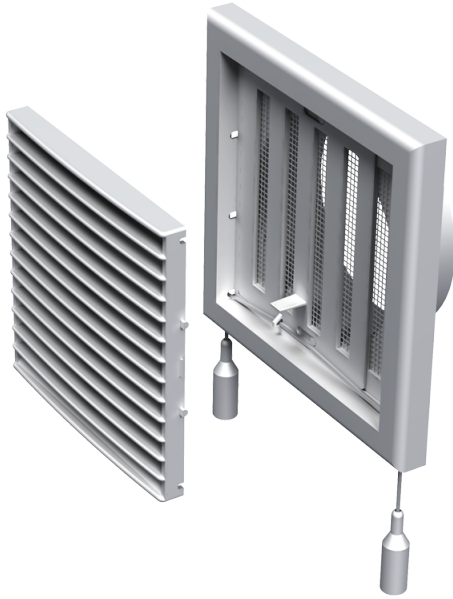

MB 121 ВРс

Припливно-витяжні решітки пластикові

- Матеріал корпусу: Пластик
- Додаткові опції решіток: Регулятор витрати повітря

	Одиниця виміру	MB 121 ВРс
Розмір повітропроводу, який приєднується	мм	125

Розміри

В	Н	Л	Л1	Д
186	142	19	49	125