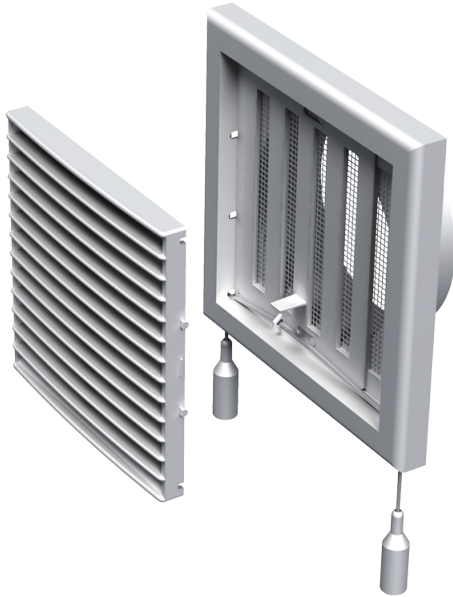

# MB 121 ВРс

Припливно-витяжні решітки пластикові

- Матеріал корпусу: Пластик
- Додаткові опції решіток: Регулятор витрати повітря

	Одиниця виміру	MB 121 ВРс
Розмір повітропроводу, який приєднується	мм	125

## Розміри

В	Н	Л	Л1	Д
186	142	19	49	125