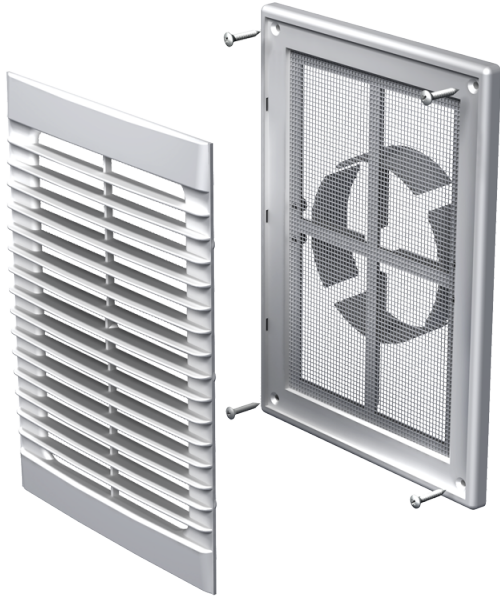

MB 126 ВДМ

Припливно-витяжні решітки пластикові

- Матеріал корпусу: Пластик

	Одиниця виміру	MB 126 ВДМ
Розмір повітропроводу, який приєднується	мм	100

Розміри

H	B	L	L1	H1	B1	D
251	182	19.5	45	226	157	100-150