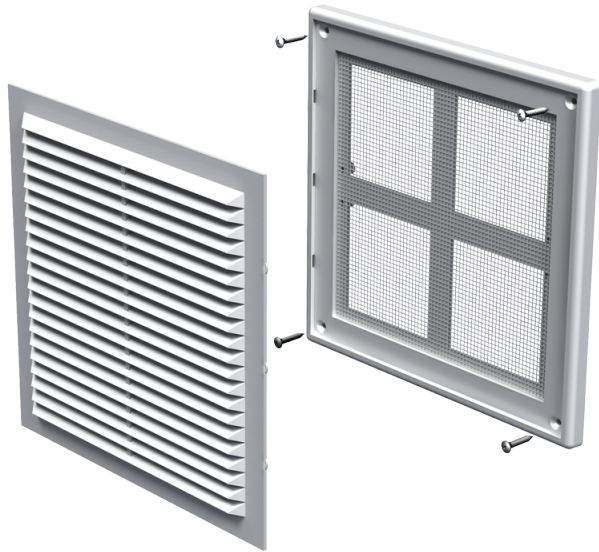

MB 150

Припливно-витяжні решітки пластикові

- Матеріал корпусу: Пластик

| | | |
|--|----------------|--------|
| | Одиниця виміру | MB 150 |
|--|----------------|--------|

Розміри

| В | Н | Л |
|-----|-----|----|
| 204 | 179 | 16 |