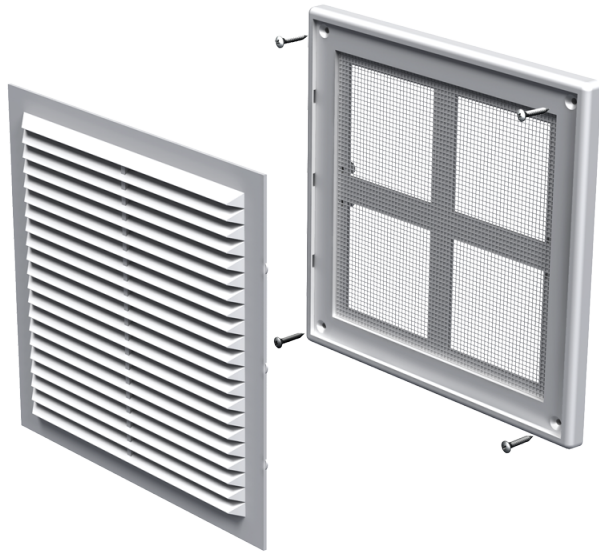

MB 150

Припливно-витяжні решітки пластикові

- Матеріал корпусу: Пластик

	Одиниця виміру	MB 150
--	----------------	--------

Розміри

В	Н	Л
204	179	16