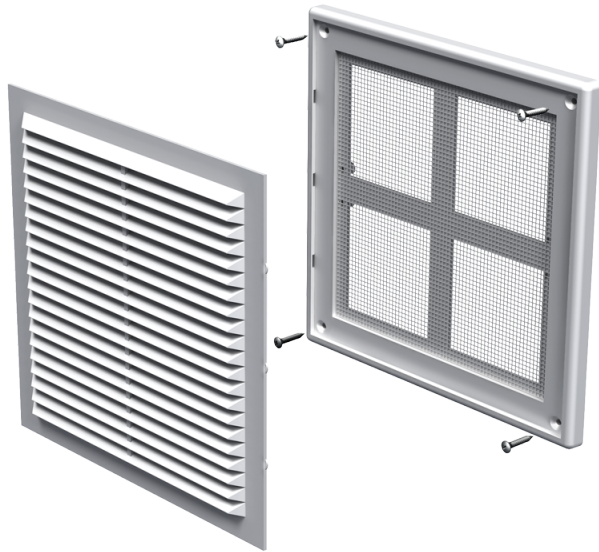

# MB 150

Припливно-витяжні решітки пластикові

- Матеріал корпусу: Пластик

	Одиниця виміру	MB 150
--	----------------	--------

## Розміри

В	Н	Л
204	179	16