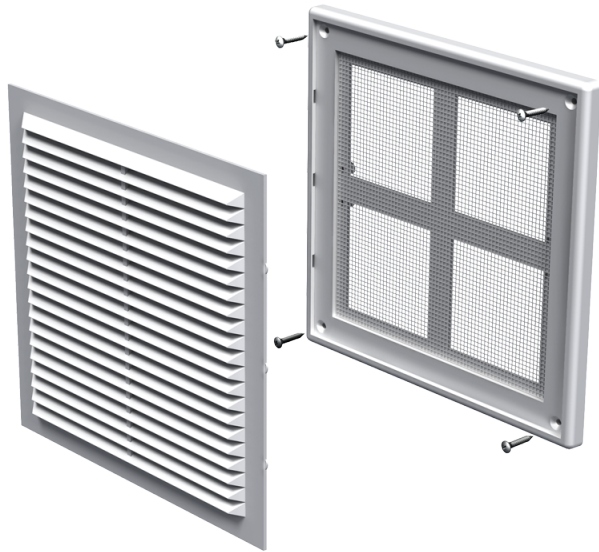

# MB 150 Mc

Припливно-витяжні решітки пластикові

- Матеріал корпусу: Пластик
- Додаткові опції решіток: Антимоскітна сітка

	Одиниця виміру	MB 150 Mc
--	----------------	-----------

## Розміри

В	Н	Л
204	179	16