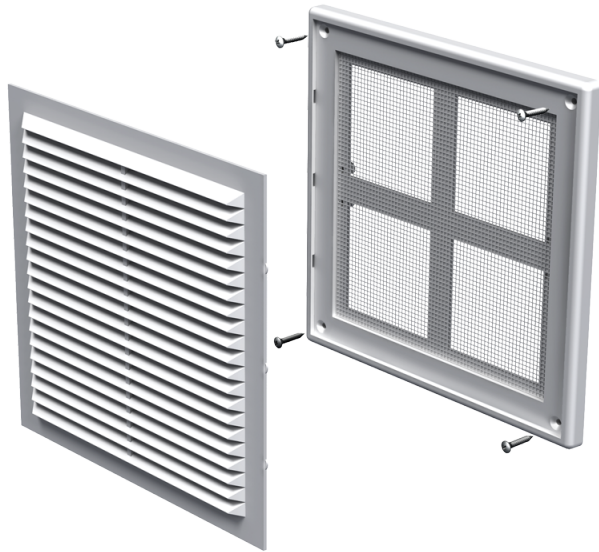

# MB 150 c

Припливно-витяжні решітки пластикові

- Матеріал корпусу: Пластик
- Додаткові опції решіток: Антимоскітна сітка

	Одиниця виміру	MB 150 c
--	----------------	----------

## Розміри

В	Н	Л
204	179	16