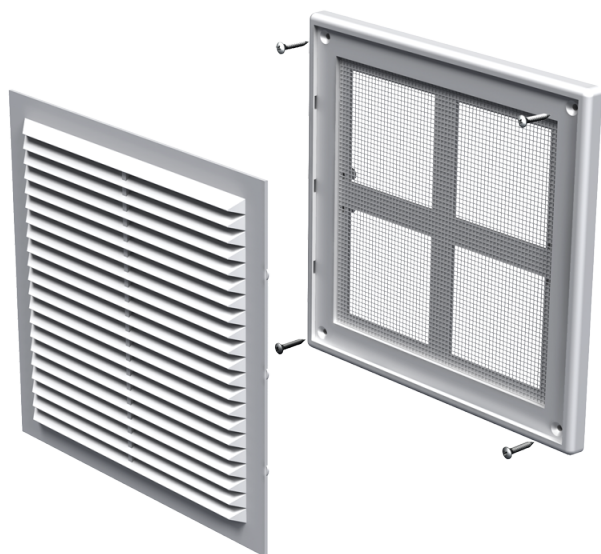

MB 150 c

Припливно-витяжні решітки пластикові

- Матеріал корпусу: Пластик
- Додаткові опції решіток: Антимоскітна сітка

	Одиниця виміру	MB 150 c
--	----------------	----------

Розміри

В	Н	Л
204	179	16