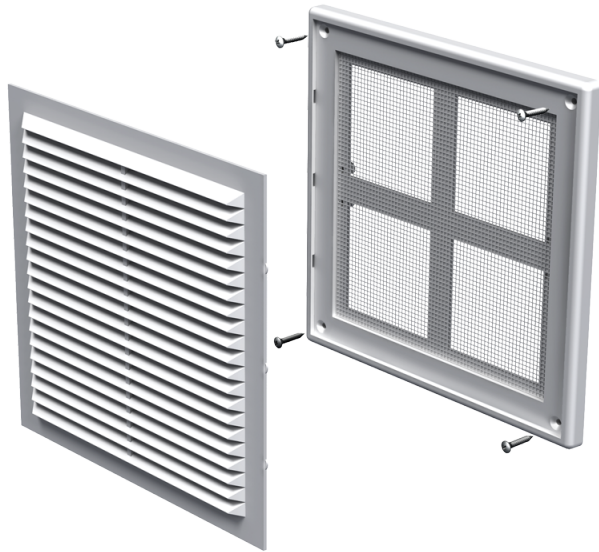

MB 150 c

Припливно-витяжні решітки пластикові

- Матеріал корпусу: Пластик
- Додаткові опції решіток: Антимоскітна сітка

	Одиниця виміру	MB 150 c
--	----------------	----------

Розміри

В	Н	Л
204	179	16