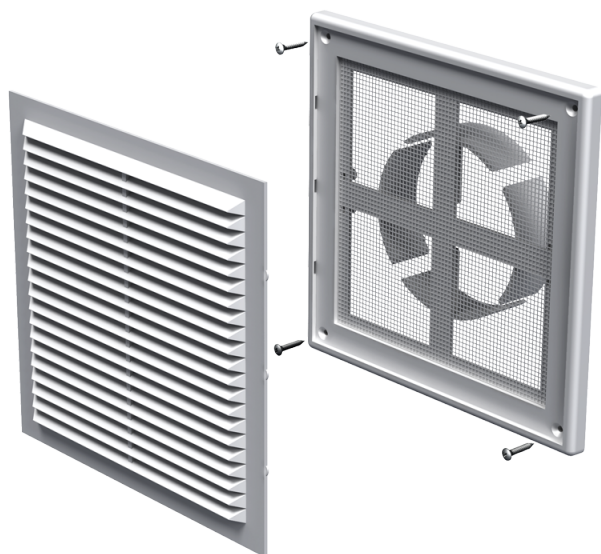

MB 150 ВД

Припливно-витяжні решітки пластикові

- Матеріал корпусу: Пластик

	Одиниця виміру	MB 150 ВД
Розмір повітропроводу, який приєднується	мм	100

Розміри

В	Н	L	L1	D
204	179	16	41	100-150