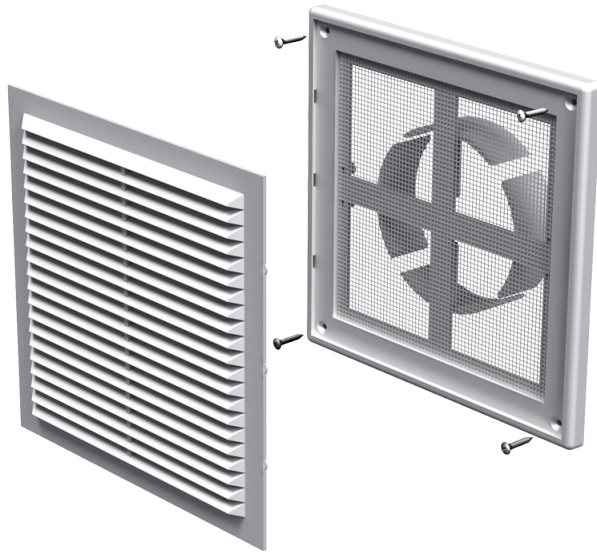

MB 150 ВД

Припливно-витяжні решітки пластикові

- Матеріал корпусу: Пластик

	Одиниця виміру	MB 150 ВД
Розмір повітропроводу, який приєднується	мм	100

Розміри

В	Н	Л	Л1	Д
204	179	16	41	100-150