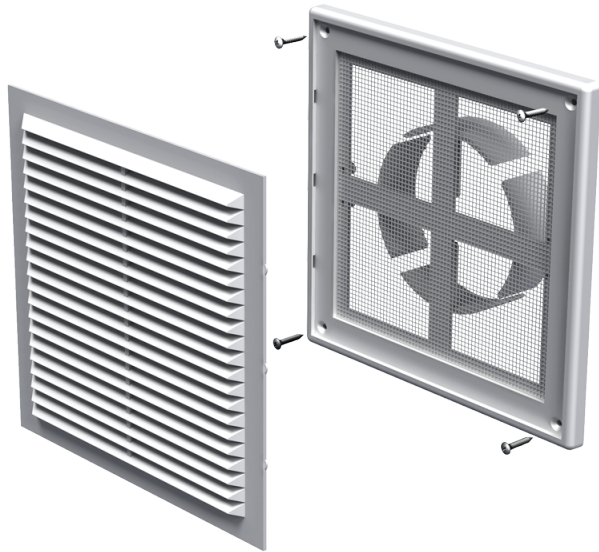

MB 150 ВД

Припливно-витяжні решітки пластикові

- Матеріал корпусу: Пластик

	Одиниця виміру	MB 150 ВД
Розмір повітропроводу, який приєднується	мм	100

Розміри

В	Н	L	L1	D
204	179	16	41	100-150