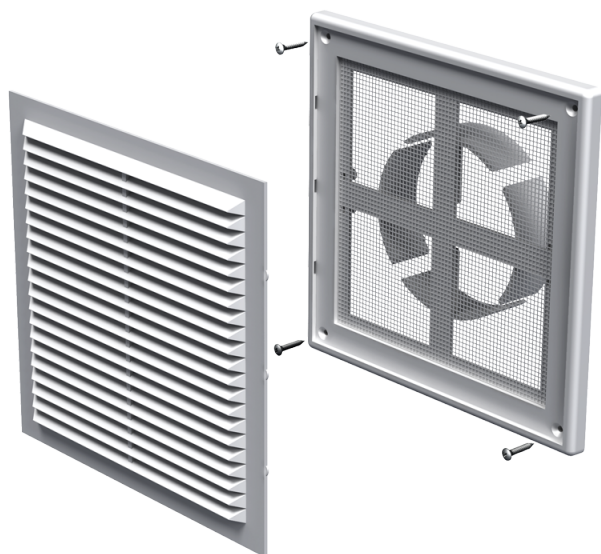

MB 150 ВДМ

Припливно-витяжні решітки пластикові

- Матеріал корпусу: Пластик

	Одиниця виміру	MB 150 ВДМ
Розмір повітропроводу, який приєднується	мм	100

Розміри

В	Н	L	L1	D
204	179	16	41	100-150