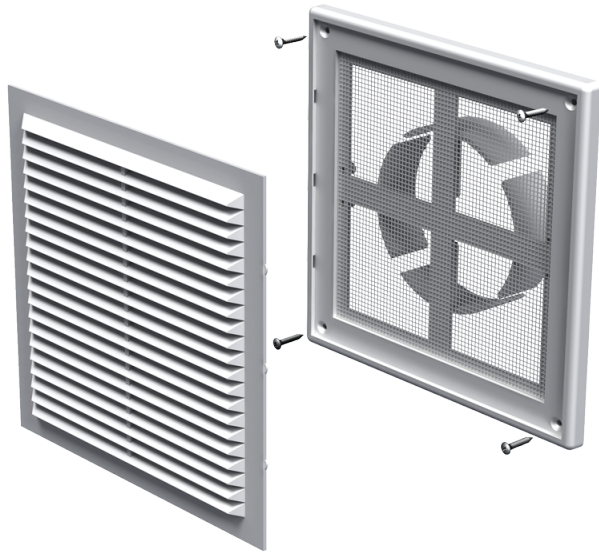

# MB 150 ВДМ

Припливно-витяжні решітки пластикові

- Матеріал корпусу: Пластик

	Одиниця виміру	MB 150 ВДМ
Розмір повітропроводу, який приєднується	мм	100

## Розміри

В	Н	L	L1	D
204	179	16	41	100-150