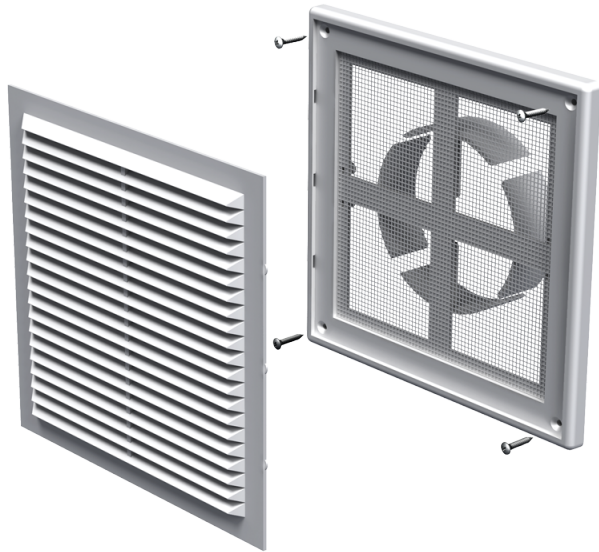

MB 150 ВДМ

Припливно-витяжні решітки пластикові

- Матеріал корпусу: Пластик

	Одиниця виміру	MB 150 ВДМ
Розмір повітропроводу, який приєднується	мм	100

Розміри

В	Н	L	L1	D
204	179	16	41	100-150