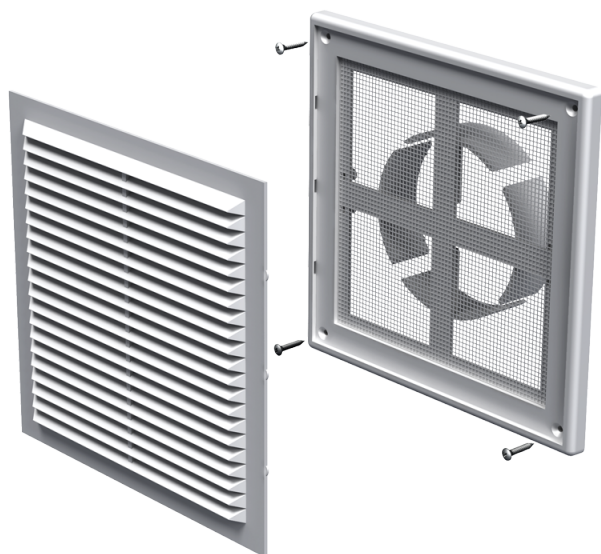

# MB 150 ВДМс

Припливно-витяжні решітки пластикові

- Матеріал корпусу: Пластик

	Одиниця виміру	MB 150 ВДМс
Розмір повітропроводу, який приєднується	мм	100

## Розміри

В	Н	L	L1	D
204	179	16	41	100-150