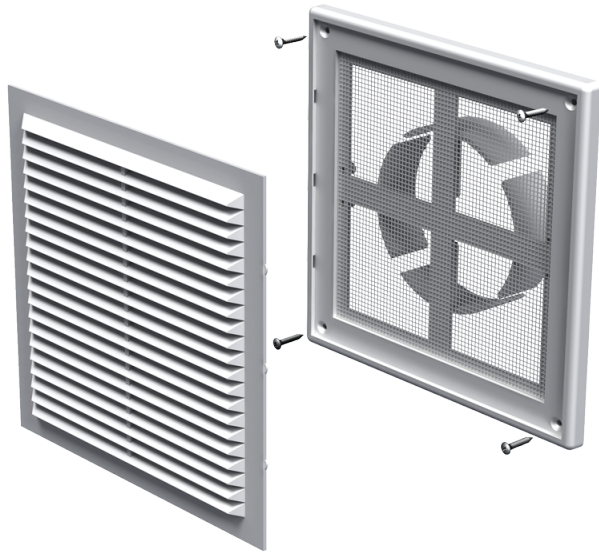

# MB 150 ВДМс

Припливно-витяжні решітки пластикові

- Матеріал корпусу: Пластик
- Додаткові опції решіток: Антимоскітна сітка

	Одиниця виміру	MB 150 ВДМс
Розмір повітропроводу, який приєднується	мм	100

## Розміри

В	Н	L	L1	D
204	179	16	41	100-150