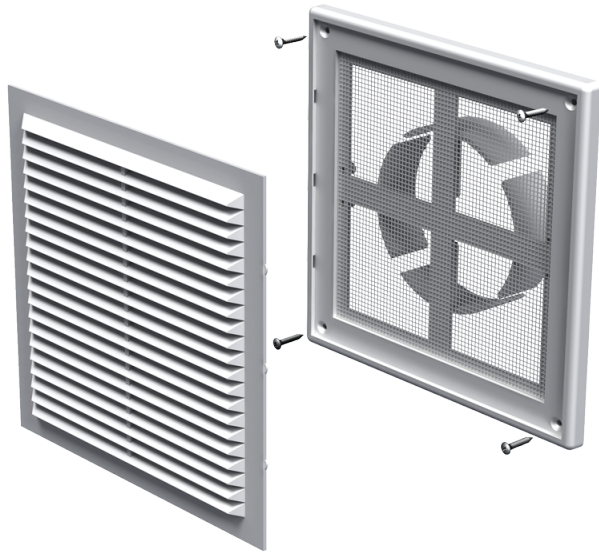

MB 150 ВДМс

Припливно-витяжні решітки пластикові

- Матеріал корпусу: Пластик
- Додаткові опції решіток: Антимоскітна сітка

	Одиниця виміру	MB 150 ВДМс
Розмір повітропроводу, який приєднується	мм	100

Розміри