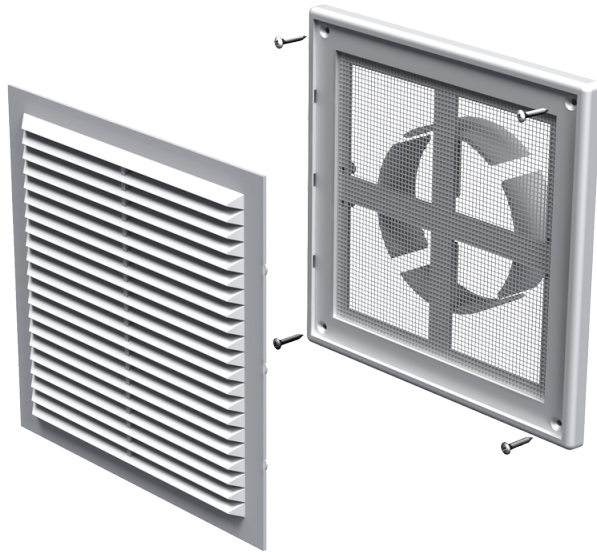

# MB 150 ВДс

Припливно-витяжні решітки пластикові

- Матеріал корпусу: Пластик
- Додаткові опції решіток: Антимоскітна сітка

	Одиниця виміру	MB 150 ВДс
--	----------------	------------

## Розміри

В	Н	Л	Л1	Д
204	179	16	41	100-150