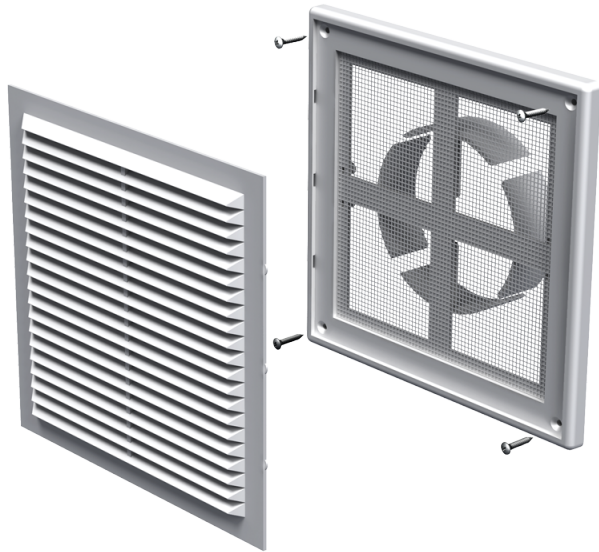

MB 150 ВДс

Припливно-витяжні решітки пластикові

- Матеріал корпусу: Пластик

	Одиниця виміру	MB 150 ВДс
--	----------------	------------

Розміри

В	Н	Л	Л1	Д
204	179	16	41	100-150