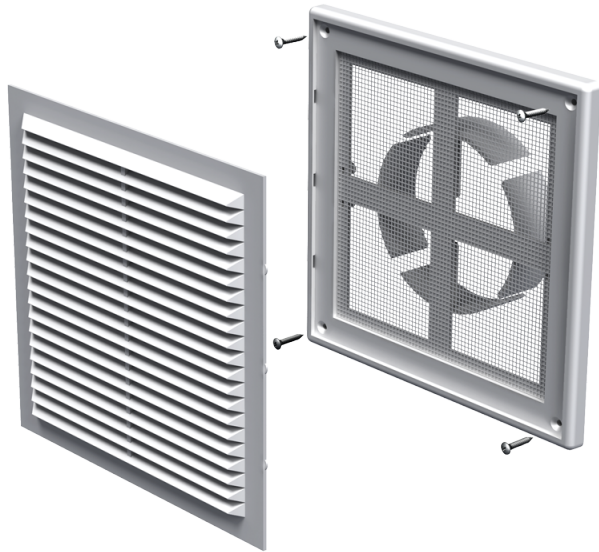

MB 150 ВДс

Припливно-витяжні решітки пластикові

- Матеріал корпусу: Пластик
- Додаткові опції решіток: Антимоскітна сітка

	Одиниця виміру	MB 150 ВДс
--	----------------	------------

Розміри

В	Н	Л	Л1	Д
204	179	16	41	100-150