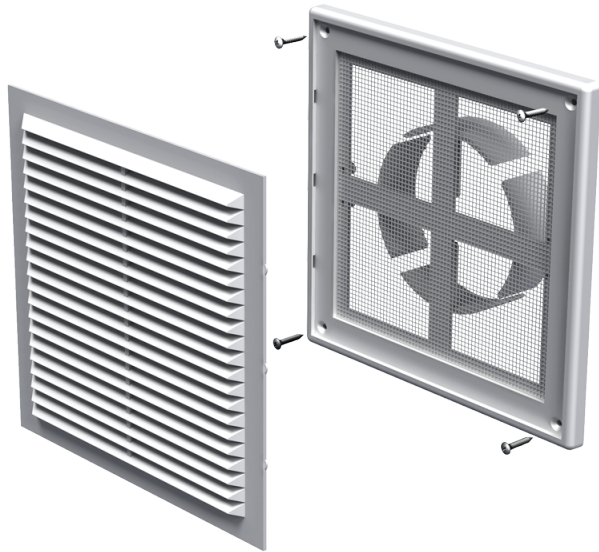

# MB 150 ВДс

Припливно-витяжні решітки пластикові

- Матеріал корпусу: Пластик
- Додаткові опції решіток: Антимоскітна сітка

	Одиниця виміру	MB 150 ВДс
--	----------------	------------

## Розміри

В	Н	Л	Л1	Д
204	179	16	41	100-150