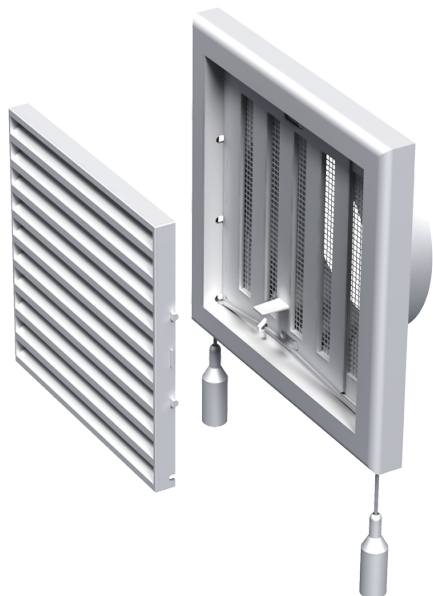

MB 150 BP

Припливно-витяжні решітки пластикові

- Матеріал корпусу: Пластик
- Додаткові опції решіток: Регулятор витрати повітря

	Одиниця виміру	MB 150 BP
Розмір повітропроводу, який приєднується	мм	150

Розміри