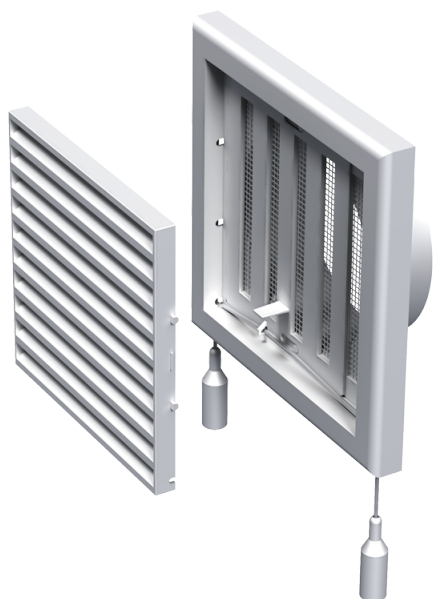

MB 150 BP

Припливно-витяжні решітки пластикові

- Матеріал корпусу: Пластик
- Додаткові опції решіток: Регулятор витрати повітря

| | Одиниця виміру | MB 150 BP |
|--|----------------|-----------|
| Розмір повітропроводу, який приєднується | мм | 150 |

Розміри

| B | H | L | L1 | D |
|-----|-----|----|----|-----|
| 186 | 142 | 15 | 50 | 150 |