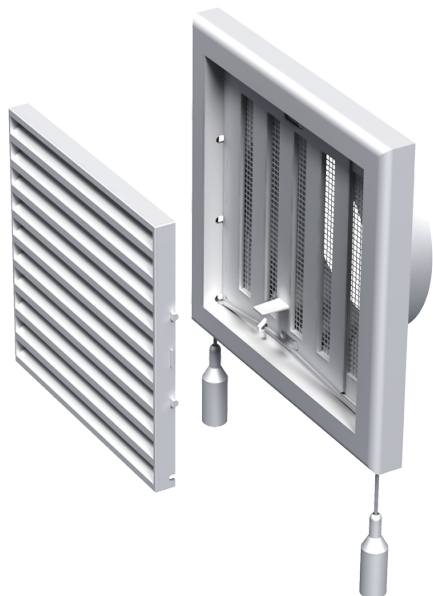

# MB 150 BP

Припливно-витяжні решітки пластикові

- Матеріал корпусу: Пластик

	Одиниця виміру	MB 150 BP
Розмір повітропроводу, який приєднується	мм	150

## Розміри

<b>B</b>	<b>H</b>	<b>L</b>	<b>L1</b>	<b>D</b>
186	142	15	50	150