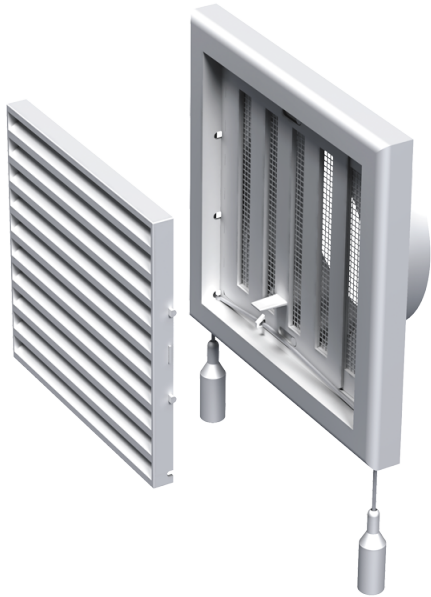

# MB 150 BP

Припливно-витяжні решітки пластикові

- Матеріал корпусу: Пластик
- Додаткові опції решіток: Регулятор витрати повітря

	Одиниця виміру	MB 150 BP
Розмір повітропроводу, який приєднується	мм	150

## Розміри

B	H	L	L1	D
186	142	15	50	150