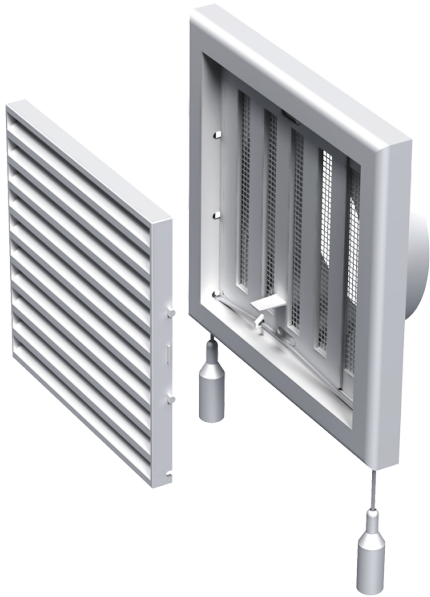

# MB 150 ВРс

Припливно-витяжні решітки пластикові

- Матеріал корпусу: Пластик
- Додаткові опції решіток: Регулятор витрати повітря

	Одиниця виміру	MB 150 ВРс
Розмір повітропроводу, який приєднується	мм	150

## Розміри

В	Н	Л	Л1	Д
186	142	15	50	150