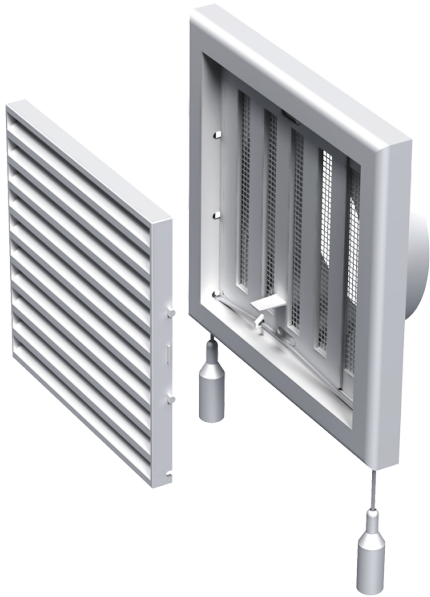

MB 150 ВРс

Припливно-витяжні решітки пластикові

- Матеріал корпусу: Пластик
- Додаткові опції решіток: Регулятор витрати повітря

	Одиниця виміру	MB 150 ВРс
Розмір повітропроводу, який приєднується	мм	150

Розміри

В	Н	Л	Л1	Д
186	142	15	50	150