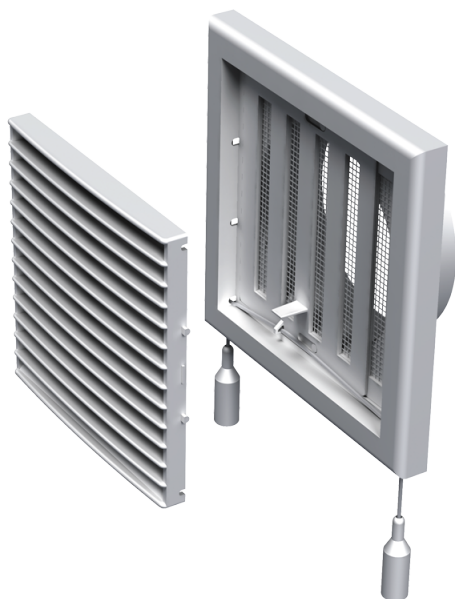

MB 151 BP

Припливно-витяжні решітки пластикові

- Матеріал корпусу: Пластик
- Додаткові опції решіток: Регулятор витрати повітря

	Одиниця виміру	MB 151 BP
Розмір повітропроводу, який приєднується	мм	150

Розміри