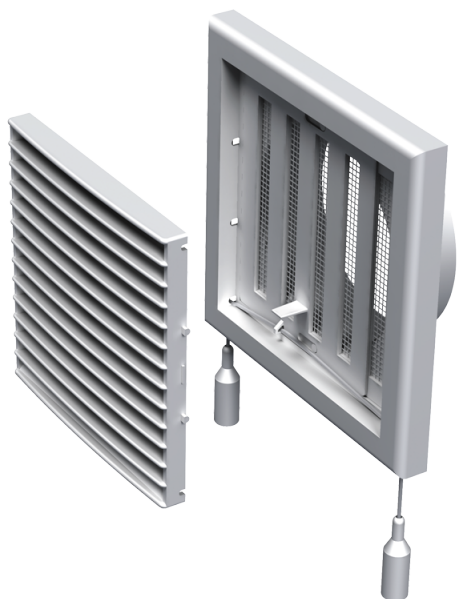

# MB 151 BP

Припливно-витяжні решітки пластикові

- Матеріал корпусу: Пластик
- Додаткові опції решіток: Регулятор витрати повітря

	Одиниця виміру	MB 151 BP
Розмір повітропроводу, який приєднується	мм	150

## Розміри

B	H	L	L1	D
186	142	19	54	150