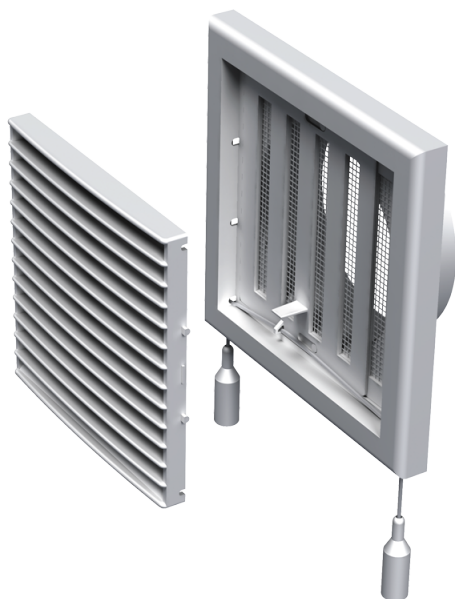

MB 151 ВРс

Припливно-витяжні решітки пластикові

- Матеріал корпусу: Пластик
- Додаткові опції решіток: Регулятор витрати повітря

	Одиниця виміру	MB 151 ВРс
Розмір повітропроводу, який приєднується	мм	150

Розміри

В	Н	Л	Л1	Д
186	142	19	54	150