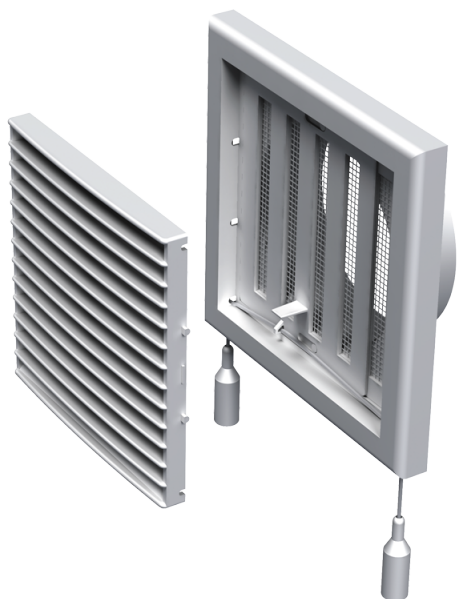

MB 151 ВРс

Припливно-витяжні решітки пластикові

- Матеріал корпусу: Пластик
- Додаткові опції решіток: Регулятор витрати повітря

	Одиниця виміру	MB 151 ВРс
Розмір повітропроводу, який приєднується	мм	150

Розміри

В	Н	Л	Л1	Д
186	142	19	54	150