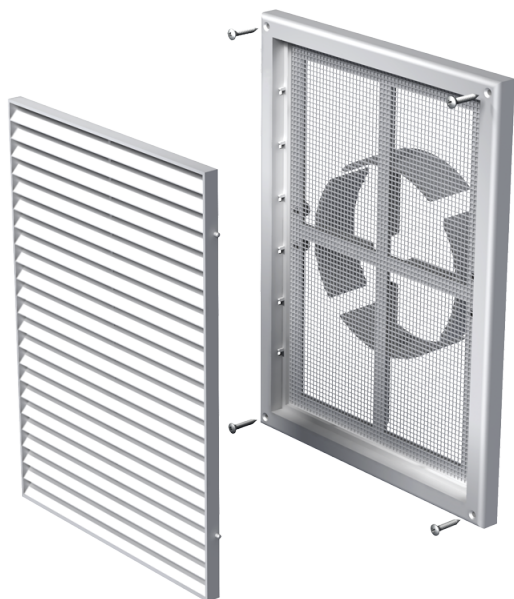

# MB 160 ВДМс

Припливно-витяжні решітки пластикові

- Матеріал корпусу: Пластик
- Додаткові опції решіток: Антимоскітна сітка

	Одиниця виміру	MB 160 ВДМс
Розмір повітропроводу, який приєднується	мм	100

## Розміри

H	B	L	L1	H1	B1	D
299	221	15	42	283	205	100-150