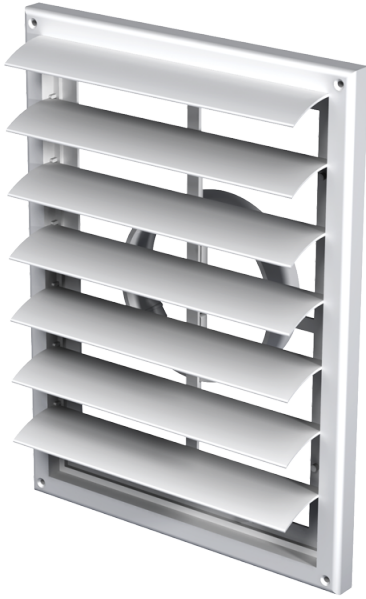

MB 160 ВЖД

Витяжні решітки пластикові

- Матеріал корпусу: Пластик
- Додаткові опції решіток: Гравітаційні жалюзі

	Одиниця виміру	MB 160 ВЖД
Розмір повітропроводу, який приєднується	мм	100

Розміри

В	Н	В1	Н1	Д	Л	Л1
221	299	205	283	100-150	15	42