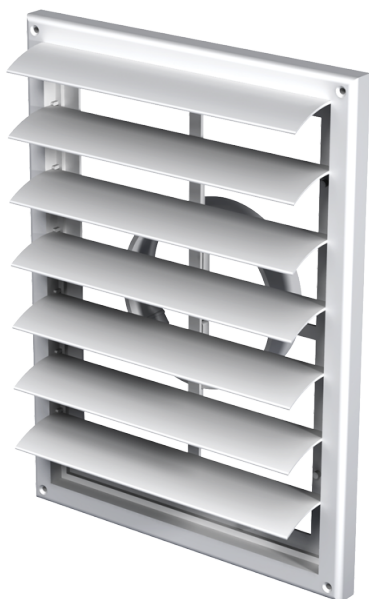

МВ 160 ВЖД

Витяжні решітки пластикові

- Матеріал корпусу: Пластик
- Додаткові опції решіток: Гравітаційні жалюзі

	Одиниця виміру	МВ 160 ВЖД
Розмір повітропроводу, який приєднується	мм	100

Розміри

В	Н	В1	Н1	Д	Л	Л1
221	299	205	283	100-150	15	42